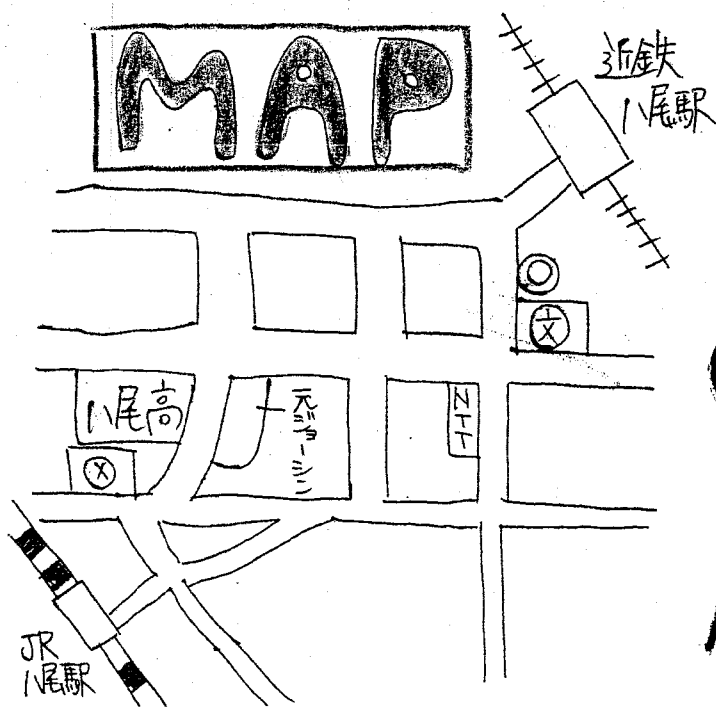

八尾高校 文化祭 2012.9.1(土) 雨天決行 9:00~

- お車でのご来場はご遠慮下さい。
- 当日入場は招待券制となっておりますが、受付で「記入していただければ」となっても入場できます。

TEL
(072)-923-4261

全力宣言 ♡
~君が主役の大舞台~

舞台部門紹介

団体名	開始時間	各団体のアピール文
2年音楽科	9:00~9:15	音選60名による合唱。ハナミズキ、愛をこめて花束を、WINDI NG ROADを一生懸命歌います!!
合唱		
3の6	9:25~9:55	不思議の国に迷いこんだイケメンアリス。そこで幾多の困難を乗り越える。キーワードは兄弟愛。
『Alice in Wonderland』		
3の8	10:05~10:35	ブロードウェイミュージカルを8組版にアレンジしました。活気溢れるダンスと演技をどうぞお楽しみ下さい。
『WEST SIDE STORY』		
3の1	10:45~11:15	さあみなさん一緒に!!心配ないさ~!この世のことは~!悩み蹴とばす~生き方~ハクーナマタタ~!
『LIONKING』		
3の4	11:25~11:55	本物の友情をその目で確かめてみませんか?誰も知らないもう一つのオズの物語…。
『WICKED』		
吹奏楽部	12:05~12:35	吹奏楽部です♪みんなが知ってるあの曲や、振りつきの曲など
Swing Girls & Boys!		さまざまな曲を演奏します!ぜひ聴きにきてください。
昼休み		
3の2	13:00~13:30	変人ばかりが集まる病院でのある少女の物語。個性豊かな2組のキャストでお送りします。日本よ、これが劇だ!
『パコと魔法の絵本』		
3の3	13:40~14:10	光り輝くガラスの靴をめぐる一味違った物語。それぞれの熱い想いが今…。
『シンデレラ~AnotherStory~』		
3の7	14:20~14:50	ディズニー「美女と野獣」を3年7組で完全再現!この劇を観ずには帰れない。今年一番の感動をあなたに!!
『美女と野獣』		
3の5	15:00~15:30	憎しみの連鎖が生んだ暗い渦の中に巻き込まれていく、ロミオとジュリエットの運命はやがて——。
『Romeo & Juliet』		

展示・イベント部門紹介

晴れの日のスケジュール

団体名	開始時間	場所	各団体のアピール文
1の3	10:00～・12:30～	いこいの広場	ディズニーやアニメ、ユニバなどのグループに分かれて、仮装し、ダンスなどで盛り上げます。いこいの広場まで!
美女とねーさん			
1の4	9:30～・12:30～	狐山	クラスが2つのグループに分かれてそれぞれで踊ります。みんなで頑張って踊るので見に来てください!!!
Heart to heart			
1の7	10:30～・14:30～	狐山	私たち一年七組はダンス מדרעーをします。みんなで頑張って練習したので、ぜひ見に来て下さい!
Seventh Dance			
2の1	11:00～・13:00～	ピロティ	2年1組が彩るエンターテイメントショーを目で耳で一緒に体験してみませんか?
ENTERTAINMENT			
2の3	9:30～14:30	ピロティ(受付)	6種類のキャラに変装した本物を探して6つスタンプをためて豪華景品GETしよう☆
イエス3組\(^o^)/～仮装スタンプラリー～			
2の4	10:30～・13:30～	視聴覚教室	これは超人が集まった4組の、血と汗と涙とペットボトルでまみれた何でもなかった日常です。特にご覧あれ。
超すごい日常			
2の5	11:00～・14:00～	いこいの広場	八尾高校に眠る41のダイヤの原石。その1つ1つが集まって大きな輝きを放つ瞬間を、ぜひ見に来て下さい!
青春ダイヤモンド			
2の6	11:30～・14:30～	視聴覚教室	2の6という異様なキャラを集合させて、一つの劇場に仕上げました。ぜひ、ご覧になってください。
ニッポンよ、これが映画だ!			
2の7	11:30～・13:30～	狐山	DisneyといっせいをふうびしたJ-POPの奇跡のコラボ!!君はコレを見ずにいられるかい?
犬飼義大です～犬は飼っていません～			
2の8	9:30～14:30	22N	あなたの一票で、2年8組の美女が決まる!!中でも人気の子達には直接会える!?ぜひ、投票お願いします。
女装コンテスト			