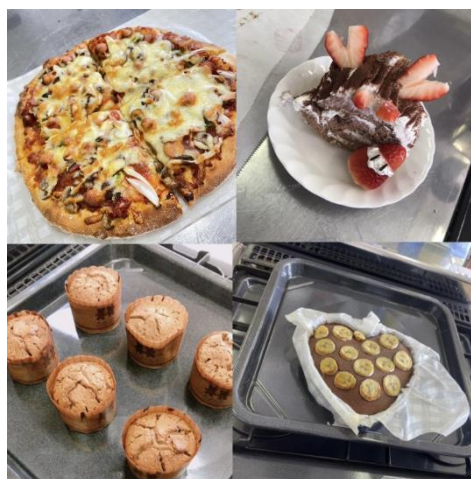

美術部

美術部は主に大阪府中の高校生たちが出品する夏と冬の作品展に向けて、皆でクロッキーや、絵の練習をしています。文化祭にも絵や立体物の展示で参加しています。活動日は平日の放課後で、基本自由参加なので自分の予定に合わせやすい部活です。自分の描きたいものや作りたいものを制作することが出来、楽しい部活です！

自然観察部

自然観察部は、主に生物を中心に野外での自然観察や実験室での魚の飼育を通して、自然に親しみながら自然を探究する部活です。テーマは自分で決め、自由な雰囲気です。各学期に野外観察を実施したり、文化祭で展示をしたりしています。興味がある方はぜひ見学に来てください！

創作部

イラストを中心に小説、手芸、TRPG など、一次創作、二次創作問わず広いジャンルで活動しています。文化祭では、部誌やラミカなどを作って販売します。週に月、火、金の放課後二時間を生物講義室で活動しています。マイペースに活動できる楽しい部活です。新入歓迎！

茶道部

茶道部は週に2回、火曜日と木曜日に男子2人、女子4人で活動しています。普段は部員同士教え合いながら楽しくお稽古をしています。月に数回、外部講師にお越しただいてご指導いただいています。部員全員初心者から始めました。少しでも興味がある方はぜひ見学しに来てください。

家庭部

毎週金曜日、4階調理室にて活動しています。現在、1年生十三人、二年生十五人で活動しています。みんながリラックスして和気あいあいと時間を共有でき、ここの料理スキルを高めあっていける部活だと思っています。楽しく協力しながら作っているので他の学年とも仲良く慣れると思います。体験だけでも来てみてください。

ギター部

ギター部は現在7人で活動をしています。月曜日、木曜日の週2回一時間程度活動を行っています。初心者、経験者ともに大歓迎です！ギターを持ってなくても、大丈夫です。兼部することも可能なのでギターに少しでも興味があればきてみてください！