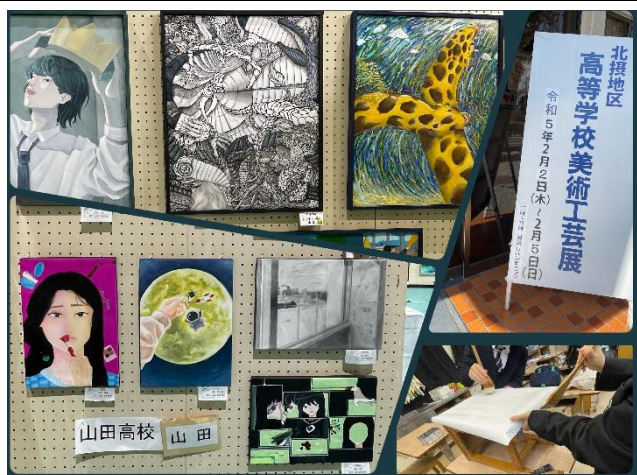

部活動紹介

～文化部～

吹奏楽部

私たちは山田高校吹奏楽部、通称山ブラです！山ブラは現在3年生5人、2年生25人、1年生19人で活動しています。学校や地域のイベント、夏はコンクールなどたくさんの本番に向けて日々練習に取り組んでいます。初心者、経験者関係なく大歓迎です！ぜひ私たちと一緒に最高の思い出を作りましょう！

軽音楽部

軽音楽部は現在1年生51人2年生19人の合計70人で活動しています。1ヶ月～2ヶ月に1回ほどのペースで定期ライブを開催しており、年に3回ほど大会にも出場しています。初心者も経験者も大歓迎です！

美術部

美術部は主に大阪府中の高校生たちが出品する夏と冬の作品展に向けて、皆でクロッキーや、絵の練習をしています。文化祭にも絵や立体物の展示で参加しています。活動日は平日の放課後で、基本自由参加なので自分の予定に合わせやすい部活です。自分の描きたいものや作りたいものを制作することが出来、楽しい部活です！

自然観察部

自然観察部は、主に生物を中心に野外での自然観察や実験室での魚の飼育を通して、自然に親しみながら自然を探究する部活です。テーマは自分で決め、自由な雰囲気です。各学期に野外観察を実施したり、文化祭で展示をしたりしています。興味がある方はぜひ見学に来てください！

創作部

イラストを中心に小説、手芸、TRPG など、一次創作、二次創作問わず広いジャンルで活動しています。文化祭では、部誌やラミカなどを作って販売します。週に月、火、金の放課後二時間を生物講義室で活動しています。マイペースに活動できる楽しい部活です。新入歓迎！

茶道部

茶道部は週に2回、火曜日と木曜日に男子2人、女子4人で活動しています。普段は部員同士教え合いながら楽しくお稽古をしています。月に数回、外部講師にお越しただいてご指導いただいています。部員全員初心者から始めました。少しでも興味がある方はぜひ見学しに来てください。

家庭部

毎週金曜日、4階調理室にて活動しています。現在、1年生十三人、二年生十五人で活動しています。みんながリラックスして和気あいあいと時間を共有でき、ここの料理スキルを高めあっていける部活だと思っています。楽しく協力しながら作っているので他の学年とも仲良く慣れると思います。体験だけでも来てみてください。

ギター部

ギター部は現在7人で活動をしています。月曜日、木曜日の週2回一時間程度活動を行っています。初心者、経験者ともに大歓迎です！ギターを持ってなくても、大丈夫です。兼部することも可能なのでギターに少しでも興味があればきてみてください！