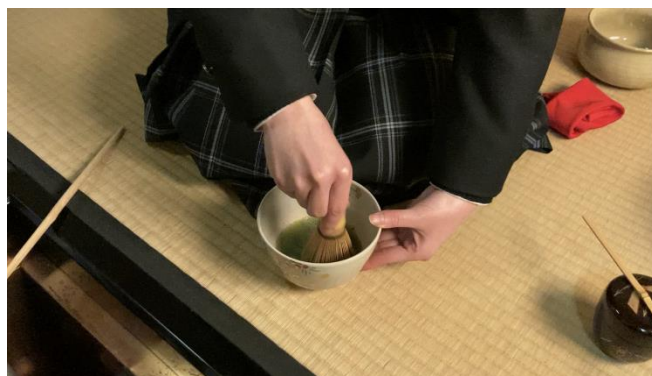

部活動紹介

～文化部～

吹奏楽部

私たちは山田高校吹奏楽部、通称山ブラです！山ブラは現在3年生5人、2年生25人、1年生19人で活動しています。学校や地域のイベント、夏はコンクールなどたくさんの本番に向けて日々練習に取り組んでいます。初心者、経験者関係なく大歓迎です！ぜひ私たちと一緒に最高の思い出を作りましょう！

軽音楽部

軽音楽部は現在1年生51人2年生19人の合計70人で活動しています。1ヶ月～2ヶ月に1回ほどのペースで定期ライブを開催しており、年に3回ほど大会にも出場しています。初心者も経験者も大歓迎です！

美術部

美術部は主に大阪府中の高校生たちが出品する夏と冬の作品展に向けて、皆でクロッキーや、絵の練習をしています。文化祭にも絵や立体物の展示で参加しています。活動日は平日の放課後で、基本自由参加なので自分の予定に合わせやすい部活です。自分の描きたいものや作りたいものを制作することが出来、楽しい部活です！

自然観察部

自然観察部は、主に生物を中心に野外での自然観察や実験室での魚の飼育を通して、自然に親しみながら自然を探究する部活です。テーマは自分で決め、自由な雰囲気です。各学期に野外観察を実施したり、文化祭で展示をしたりしています。興味がある方はぜひ見学に来てください！

創作部

イラストを中心に小説、手芸、TRPG など、一次創作、二次創作問わず広いジャンルで活動しています。文化祭では、部誌やラミカなどを作って販売します。週に月、火、金の放課後二時間を生物講義室で活動しています。マイペースに活動できる楽しい部活です。新入歓迎！

茶道部

茶道部は週に2回、火曜日と木曜日に男子2人、女子4人で活動しています。普段は部員同士教え合いながら楽しくお稽古をしています。月に数回、外部講師にお越しただいてご指導いただいています。部員全員初心者から始めました。少しでも興味がある方はぜひ見学しに来てください。