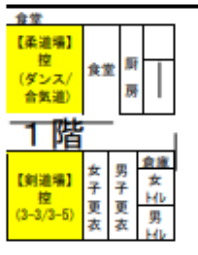

*** 校舎・視聴覚室(調理・模擬店部門など) ***

クラス/クラブ	場所	企画名
1年2組	3-1/3/2(2F)	ウラオモテ 【化】
1年3組	209(2F)	ギリギリ夏でしょ!! 縁日です! 【非】
1年4組	3-6(2F)	やす倶楽部 【模】
1年6組	1-6(4F)	MITOMARIO 【模】
1年7組	1-7(4F)	マリオワールドin1-7 【非】
1年8組	3-7(2F)	縁日 【模】
1年9組	3-8(2F)	ビューロランド 【模】
2年1組	3-3(2F)	キニナルあのコモバッティング☆ 【模】
2年2組	2-1/2-2(4F)	妖怪ポッチ 【化】
2年3組	2-3(3F)	2年3組からの脱出 ～鉄球のような固い絆をつかみTORE～ 【模】
2年4組	2-4(3F)	セーラームーンのアイス屋さん 【非】
2年5組	2-5(3F)	夜のキラキラBar 【非】
2年6組	2-6(3F)	とびだせ 闇カジノの森 【模】
2年7組	2-7(3F)	Let's enjoy! ～ずっと夏祭りしていたい～ 【非】
2年8組	2-8(3F)	Yama Vegas 【模】
2年9組	2-9(3F)	花鳥風月 ～式ノ玖～ 【模】
3年4組	1-8(4F)	ド根性 焼きそば 【調】
3年7組	1-9(4F)	ワンダフルワッフルワールド 【調】
茶道	1-5(4F)	～心を通わず一杯を～ 【金】
美術	308(3F)	ギャラリー美術部 【模】
創作	3-4(2F)	中華絢爛 【金】
演劇	社会科教室(3F)	劇団3 METs ～Trial performance～ 【模】
軽音楽	視聴覚教室	山田大作戦 【模】
自然観察	生物実験室(4F)	自然観察部展示会 【模】
2年総探	会議室(3F)	『太陽の塔から地球を望む』～山田から国連に届けるSDGs～ 【模】
PTA	地学教室(1F)	伝説の「山高せんべえ」復活!! 「押し缶バッジ」も作っちゃおう!! 【金】
金券販売	3-5(2F)	

【模】…お金をとらない模擬店
【調】…金券を扱う調理食品模擬店
【非】…金券を扱う非調理食品模擬店
【化】…お化け屋敷
【金】…金券を扱うクラブ

2023年度文化祭会場案内図

5階

4階

3階

(記号)
 模…お金をとらない模擬店
 金…金券を扱う模擬食品模擬店
 非…金券を扱う非調理食品模擬店
 控…控え室
 化…お化け屋敷
 金…金券を扱う部活
 探…2年生総合探究展示

カラー館棟

カラー館棟