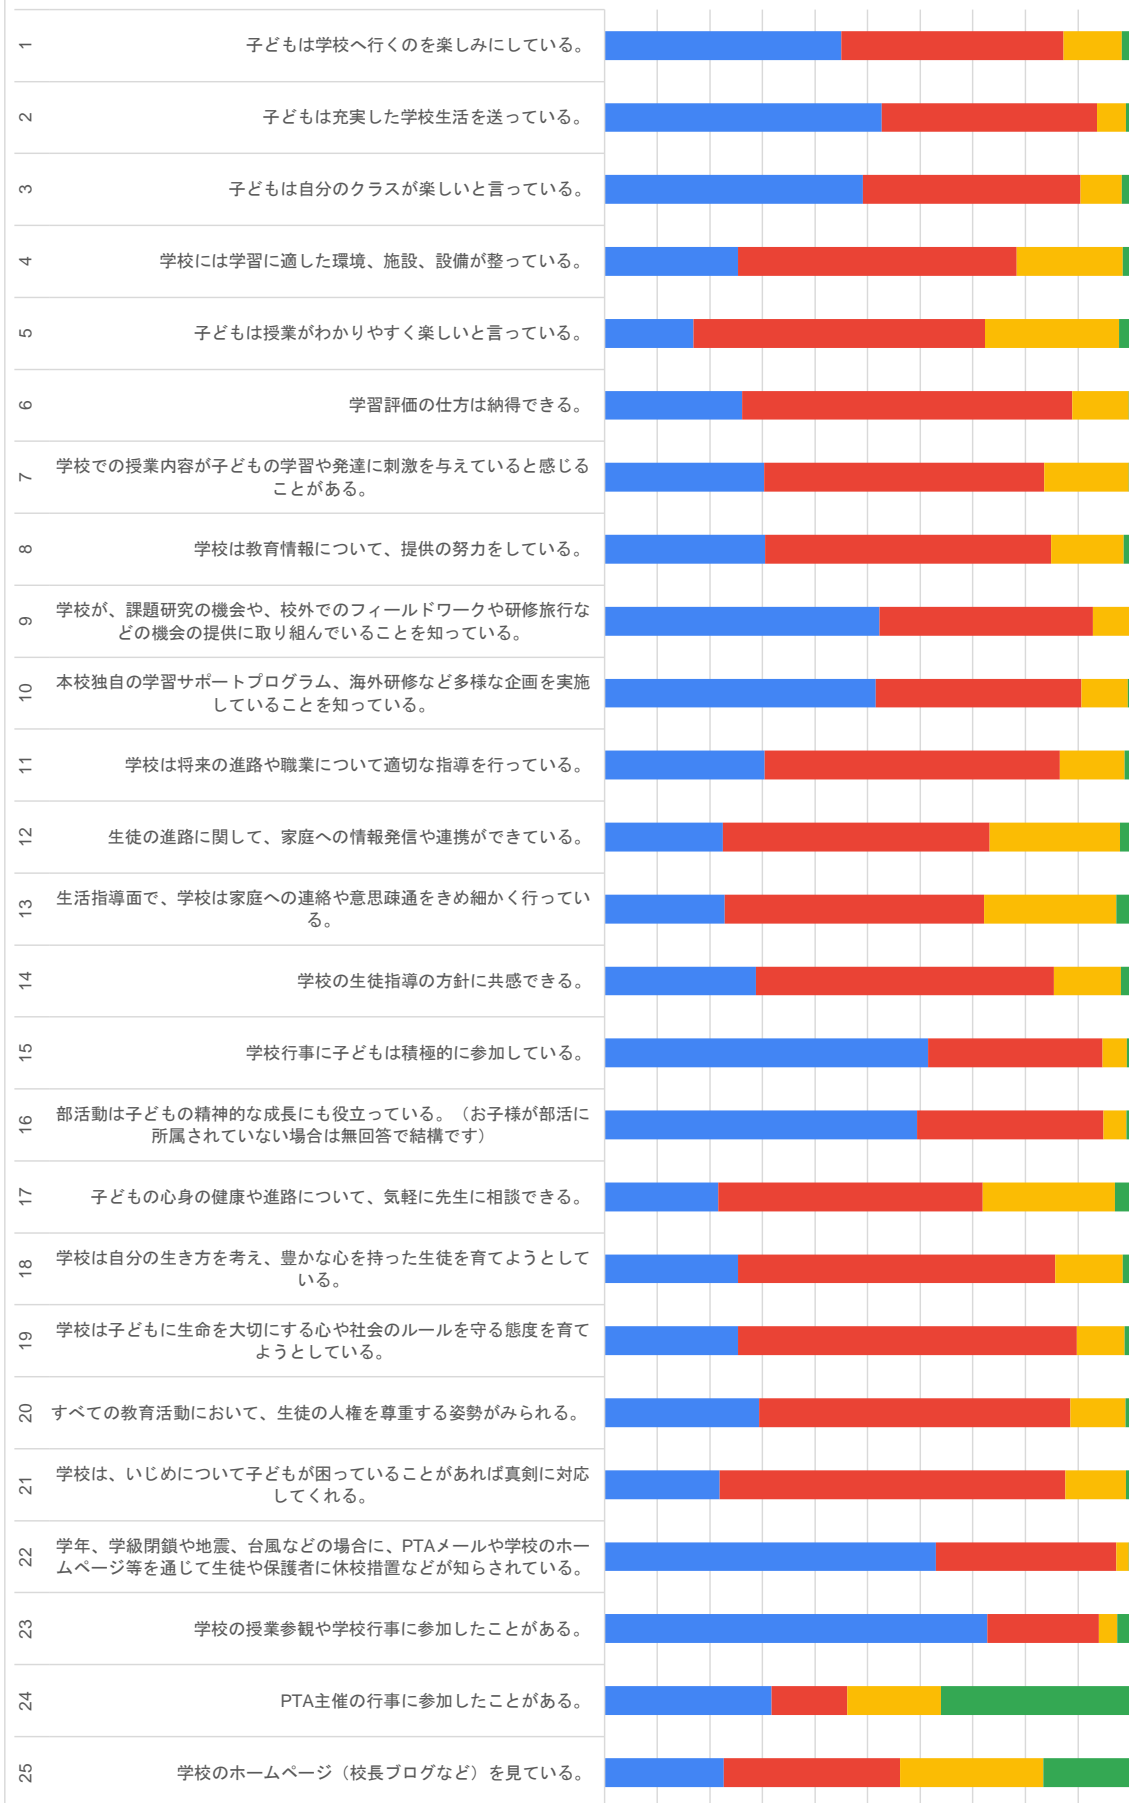

### 令和5年度 学校教育自己診断(保護者)

0% 10% 20% 30% 40% 50% 60% 70% 80% 90% 100%

■当てはまる ■やや当てはまる ■あまり当てはまらない ■まったく当てはまらない