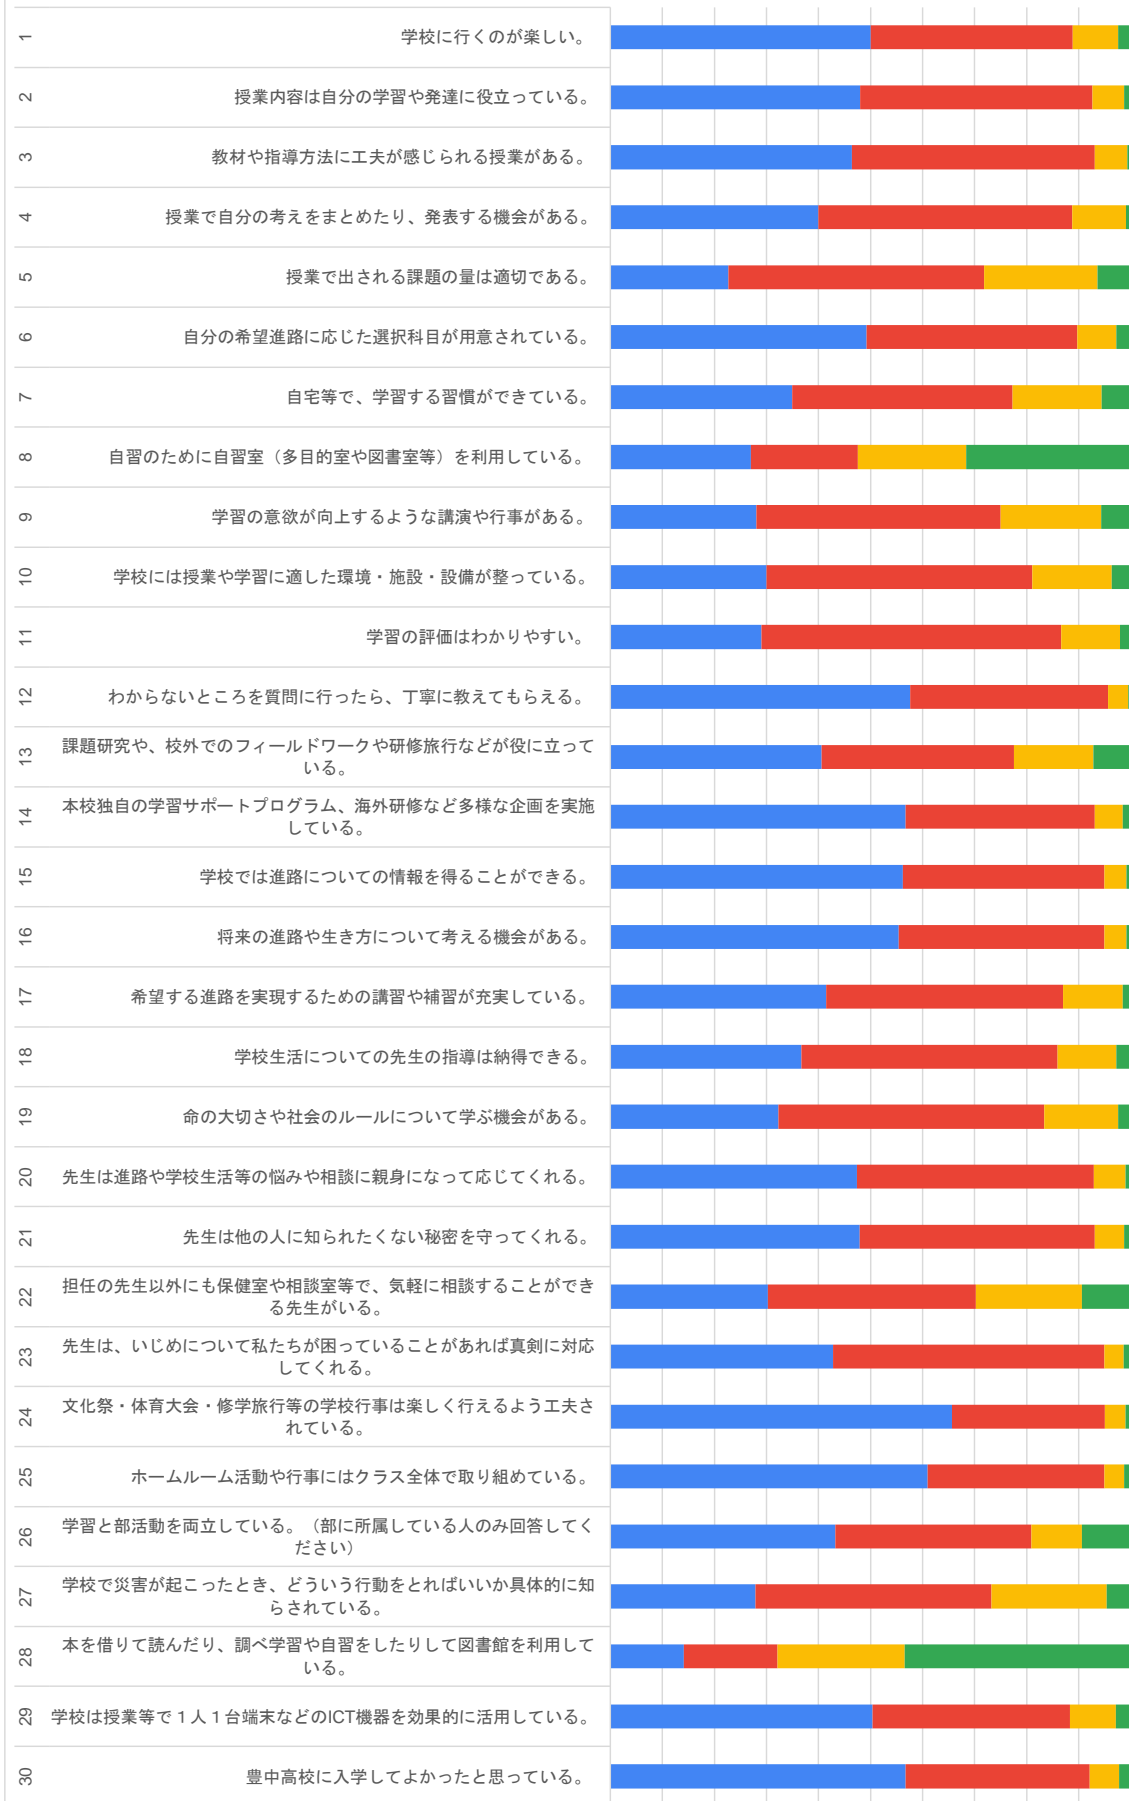

令和5年度 学校教育自己診断(生徒)

0% 10% 20% 30% 40% 50% 60% 70% 80% 90% 100%

■ 当てはまる ■ やや当てはまる ■ あまり当てはまらない ■ まったく当てはまらない