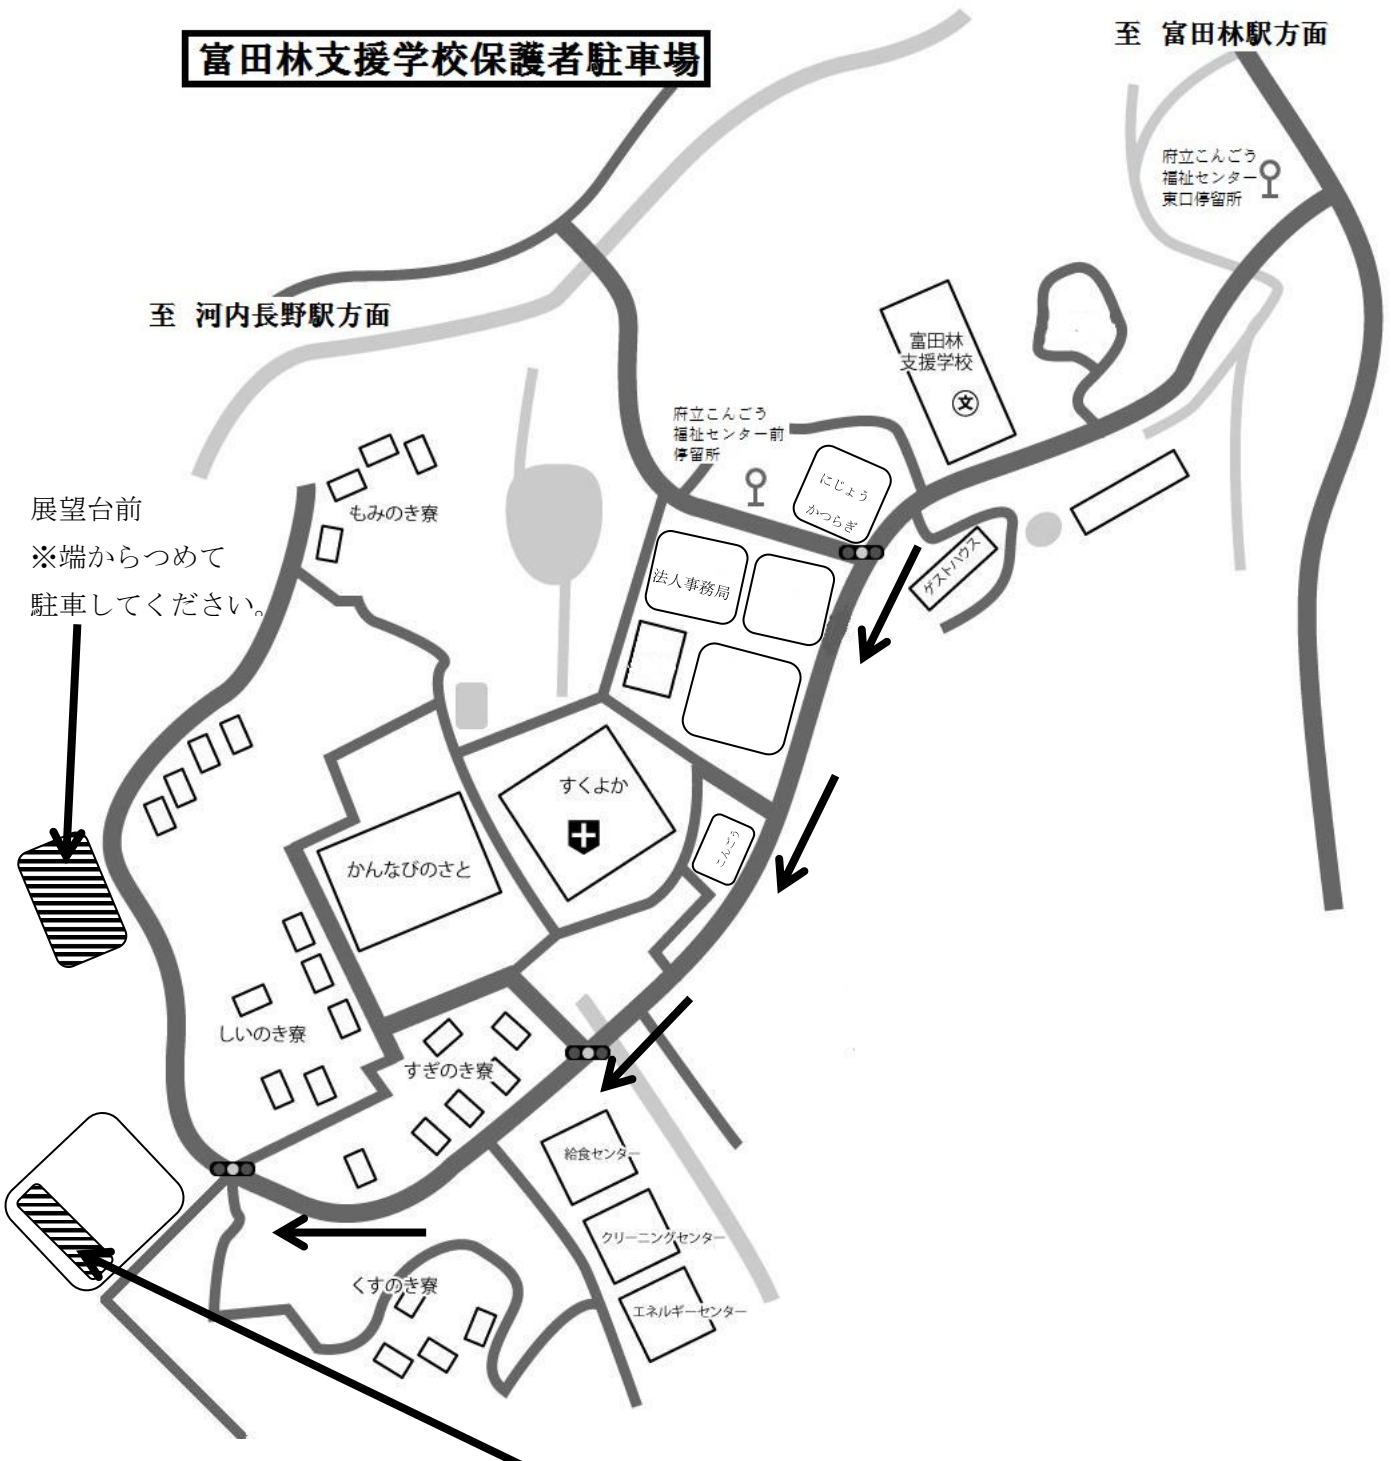

富田林支援学校保護者駐車場

至 富田林駅方面

至 河内長野駅方面

展望台前
※端からつめて
駐車してください。

動物園跡地 (入って左奥) です。