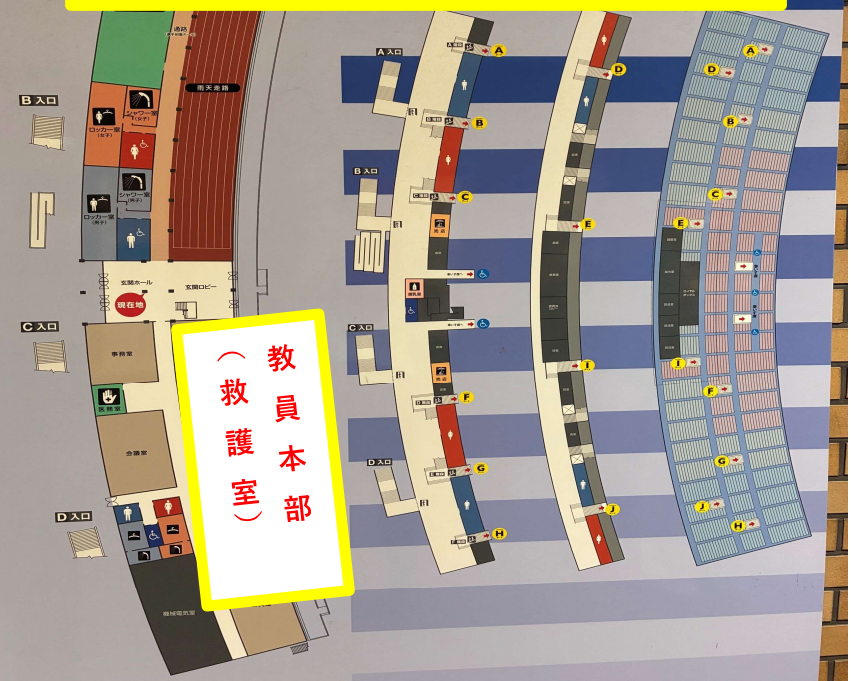

保護者用駐輪場

自
茨
転
者
者
木
方
面
か

外周道路から

保護者用入口階段

2F受付へは、この
辺り（競技場に向
かって左側）の階
段からお登りくだ

万博記念競技場

教員本部（救護室）は1階にございますが、わかり
にくい方は2階受付の教員にお声掛けください。

教員本部
(救護室)