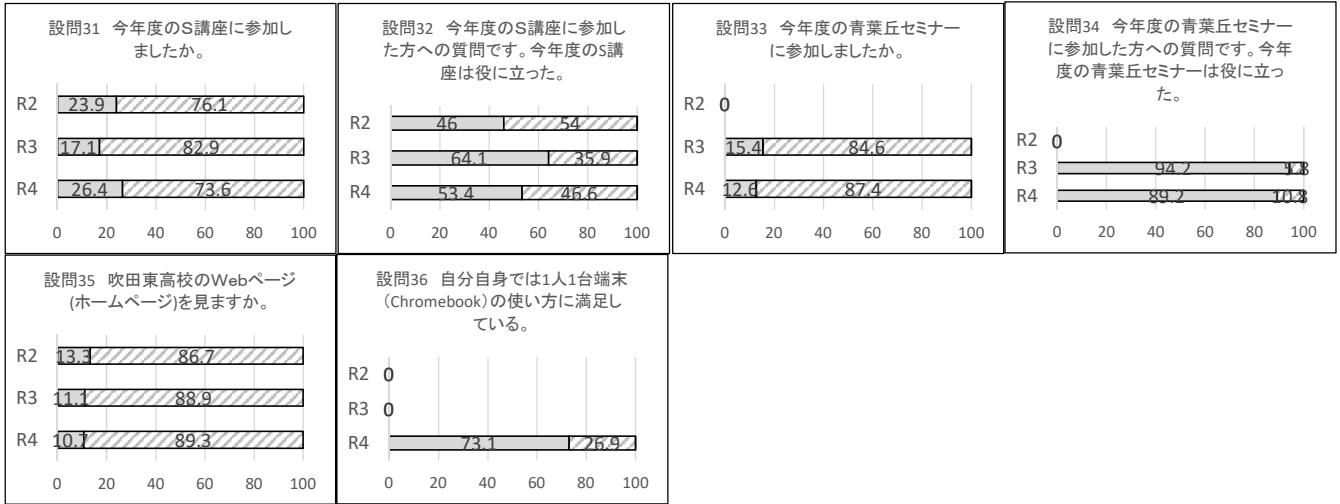

生徒アンケート 経年比較

肯定的回答(①よくあてはまる ②ややあてはまる)の割合(%)

否定的回答(③あまりあてはまらない ④全くあてはまらない)の割合(%)

生徒アンケート 経年比較

肯定的回答(①よくあてはまる ②ややあてはまる)の割合(%)

否定的回答(③あまりあてはまらない ④全くあてはまらない)の割合(%)

設問27 自分の進路(就職・四大・短大・専学等)を決定したのはいつごろですか(3年生の回答のみ)