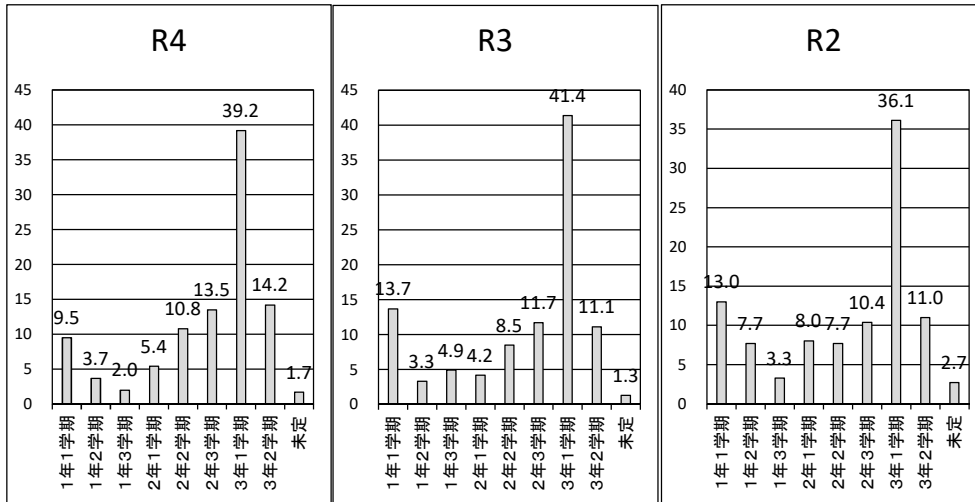

生徒アンケート 経年比較

肯定的回答(①よくあてはまる ②ややあてはまる)の割合(%)

否定的回答(③あまりあてはまらない ④全くあてはまらない)の割合(%)

生徒アンケート 経年比較

肯定的回答(①よくあてはまる ②ややあてはまる)の割合(%)

否定的回答(③あまりあてはまらない ④全くあてはまらない)の割合(%)

設問27 自分の進路(就職・四大・短大・専学等)を決定したのはいつごろですか(3年生の回答のみ)