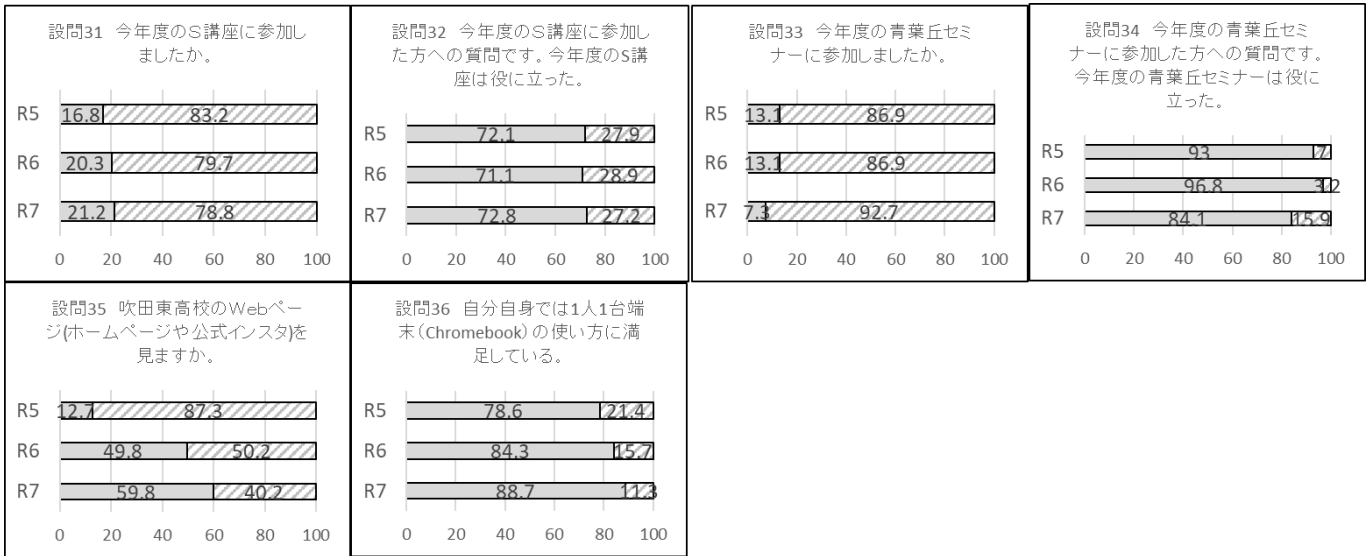

肯定的回答 (①よくあてはまる ②ややあてはまる) の割合 (%)

否定的回答 (③あまりあてはまらない ④全くあてはまらない) の割合 (%)

肯定的回答 (①よくあてはまる ②ややあてはまる) の割合 (%)

否定的回答 (③あまりあてはまらない ④全くあてはまらない) の割合 (%)

設問27 自分の進路(就職・四大・短大・専学等)を決定したのはいつごろですか(3年生の回答のみ)

設問28 高校生活の中で一番がんばっている(がんばった)と思うことは何ですか