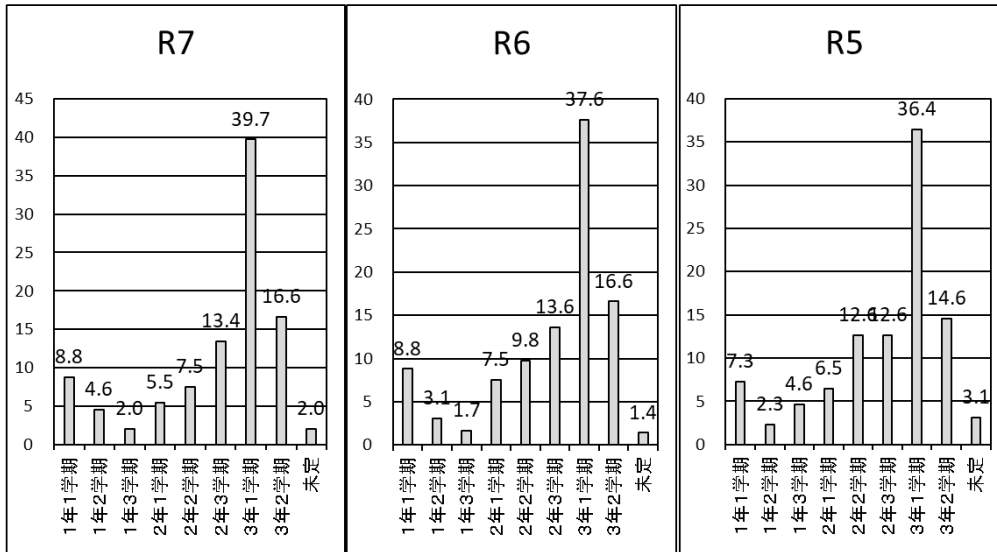

肯定的回答 (①よくあてはまる ②ややあてはまる) の割合 (%)

否定的回答 (③あまりあてはまらない ④全くあてはまらない) の割合 (%)

肯定的回答 (①よくあてはまる ②ややあてはまる) の割合 (%)

否定的回答 (③あまりあてはまらない ④全くあてはまらない) の割合 (%)

設問27 自分の進路(就職・四大・短大・専学等)を決定したのはいつごろですか(3年生の回答のみ)

設問28 高校生活の中で一番がんばっている(がんばった)と思うことは何ですか