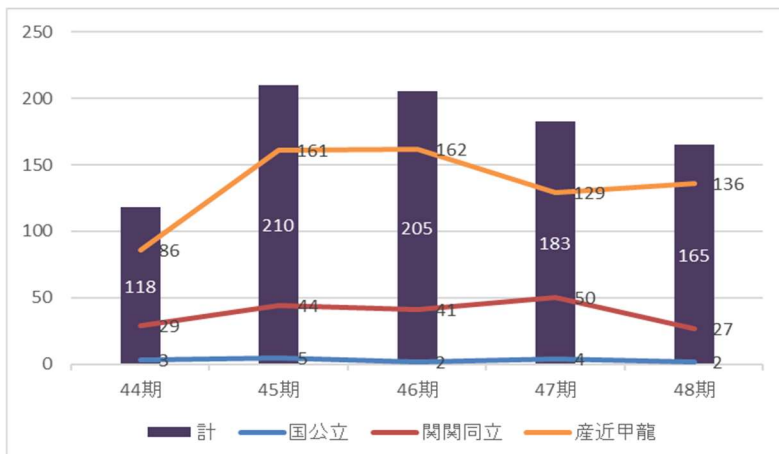

Future courses

「未来への轍」

吹田東高校では、成績と学習到達度調査、校内・外部模試結果に基づいた進路指導を行い、また進路情報の発信や様々な進路に応じた説明会、進路相談などを実施しています。

生徒は授業を大切に、行事や部活動に取り組みながら、思考力、判断力、表現力を養い、より深く進路について考えます。また、1年次より基礎学力の充実と弱点克服を中心とした学習を基本に、それぞれの進路実現に向けて取り組みます。

3年間の進路計画(主なもの)

	4月	5月	6月	7月	8月	9月	10月	11月	12月	1月	2月	3月
1年生	スタディーサポート	科目選択			スタディーサポート	進路ガイダンス	科目選択			外部模試英検		
2年生	スタディーサポート	科目選択			スタディーサポート		科目選択 進路行事			校内模試英検		進路講演
3年生	スタディーサポート	外部模試	校内模試	個人面談	外部模試	総合型選抜		学校推薦型選抜		一般選抜	卒業式	
行事	個人面談	中間考査	体育祭 三者懇談	期末考査		文化祭	中間考査	三者懇談	期末考査		学年末考査	

- ☆ 就職、専門学校、医療看護系進学説明会を1年次より実施しています。
- ☆ 面接講座・小論文作文講座・公務員試験対策講座・医療看護系対策講座を実施しています。
- ☆ 保護者対象の進路講演会を実施しています。
- ☆ 進学講習は1年次より継続的に行い、3年次では入試対策講習を実施します。
- ☆ S講座・青葉丘セミナー・自習室など、様々な学習環境を準備しています。
- ☆ 進路相談室では常に教員が進路個別相談に応じ、進路に関する疑問に答えています。
  入試過去問題集の貸し出しや資料提供なども行います。

卒業生進路先(現役 実数)

	44期生		45期生		46期生		47期生		48期生	
4年制大学	210		248		250		251		218	
短期大学	16		12		7		6		10	
専門学校	50	311	36	311	43	316	41	316	22	268
就職・公務員	4		1		4		2		1	
その他	31		14		12		16		17	

国公立・関西8私大 過去5年間の合格者数(現役・浪人延べ数)

医療看護系進学者 約30名

看護師

理学療法士

作業療法士

言語聴覚士

臨床検査技師

放射線技師 など

資格取得のための大学・専門学校に進学しています

44期～47期は8クラス編成、48期は7クラス編成での合格者数