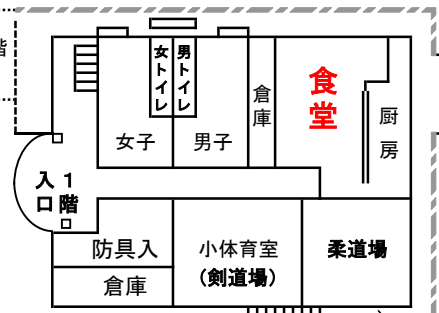

図書室

自習室

視聴覚準	地学準	化学準	倉庫
視聴覚教室	物理準	化学準	自治会(生徒会)室
倉庫	物理講義室	化学準	職員女更衣室
送風機室	物理講義室	化学実験室	職員男更衣室
楽器練習室	物理準	書道準	作法室
音楽準	物理教室	書道教室	被服室
音楽教室	物理教室	書道教室	家庭科準
			調理室

5階 4階 3階 2階

駐輪場

プール

4階	4階 講義室	4階 1年HR教室	男子	4階
3階	3階 講義室	3階 2年HR教室	女子	3階
2階	家庭科総合実習室B	2階 3年HR教室	男子	2階

テニスコー

進路相談室

大阪府立清水谷高等学校

校舎案内図

体育館 (3階は吹抜)

グラウンド

グラウンド → 2階から(歩道橋) → グラウンド

西門

正面玄関

初代校長 大村先生像

西門

済美館(同窓会館)

正門