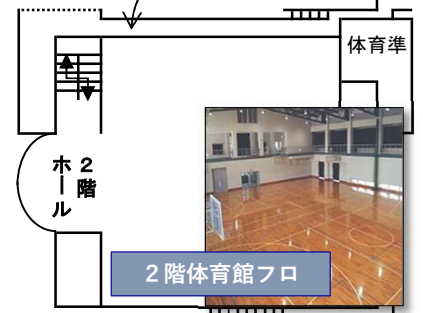

図書室

自習室

視聴覚準	地学準	化学準	倉庫
視聴覚教室	物理準	化学準	自治会(生徒会)室
倉庫	物理講義室	化学準	職員女更衣室
送風機室	物理講義室	化学実験室	職員男更衣室
楽器練習室	物理準	書道準	作法室
音楽準	物理教室	書道教室	被服室
音楽教室	物理教室	書道教室	家庭科準
			調理室

5階 4階 3階 2階

駐輪場

プール

4階	4階 講義室	4階 1年HR教室	男子	4階
3階	3階 講義室	3階 2年HR教室	女子	3階
2階	家庭科総合実習室B	2階 3年HR教室	男子	2階

テニスコー

進路相談室

大阪府立清水谷高等学校

校舎案内図

体育館 (3階は吹抜)

グラウンド

グラウンド → 2階から(歩道橋) → グラウンド

西門

正面玄関

初代校長 大村先生像

西門

済美館(同窓会館)

正門