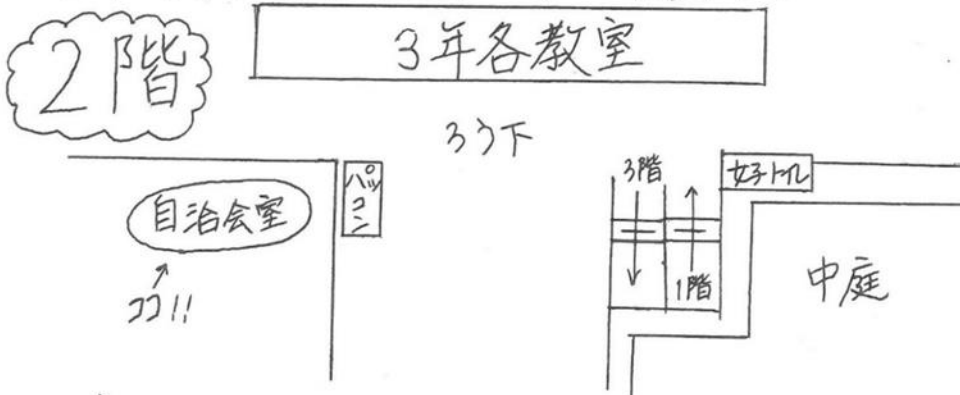

壺月祭

12月に行われる合唱コンクールです。1、2年生が各クラスで決める自由曲と学年ごとの課題曲を発表します。練習は1週間と少し短いですが、音楽選択者や合唱部員などが中心となり完成を目指します。各クラスで一致団結して優勝をねらいましょう。

自治会の構成

自治会室の場所

青パソコン(パソコンエモン) 4階, 黄パソコン(パソコンワイク) 3階, ピンクパソコン(パソコン)は2階の自治会室の前にいるので、ぜひ自治会室の場所も覚えて下さい!