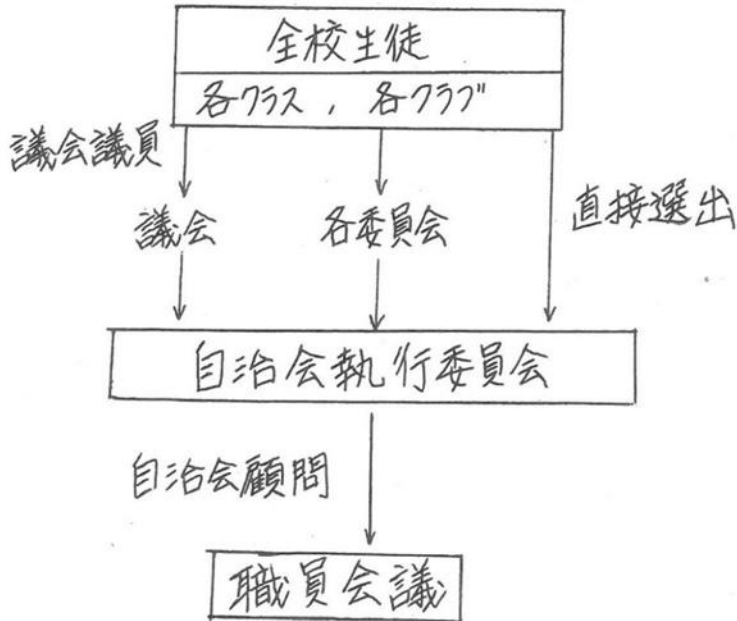

壺月祭

12月に行われる合唱コンクールです。1、2年生が各クラスで決める自由曲と学年ごとの課題曲を発表します。練習は1週間と少し短いですが、音楽選択者や合唱部員などが中心となり完成を目指します。各クラスで一致団結して優勝をねらいましょう。

自治会の構成

自治会室の場所

青パソコン(パソコンエモン) 4階, 黄パソコン(パソコンワイク) 3階, ピンクパソコン(パソコン)は2階の自治会室の前にいるので、ぜひ自治会室の場所も覚えて下さい!