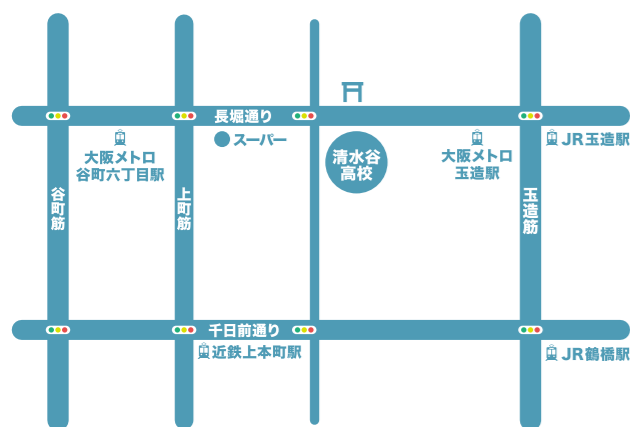

すごいね!

卒業生満足度

91%*

「ここでよかった」「ここがよかった」
これは、清水谷の卒業生の多くが口にする言葉です。
満足度100%をめざして、挑戦し続けます!

※2019年度実施のアンケート「清水谷高校は入学して良かったと思える」という質問に対して肯定的な回答をした生徒の割合です。

清水谷高校へのアクセス

電車の場合

大阪メトロ谷町線「谷町六丁目」7番出口より東へ500m
大阪メトロ長堀鶴見緑地線「玉造」2番出口より西へ500m
JR大阪環状線「玉造」より西へ800m
近鉄大阪線「上本町」より北へ1200m