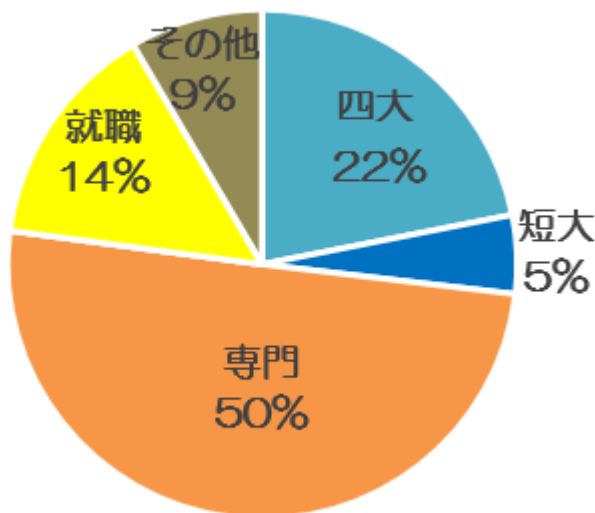

進路状況

38期生進路状況

近年の主な合格先

分類	近年の主な合格先
4年制大学	大阪大谷、大阪経済、大阪経済法科、大阪芸術、大阪国際、大阪産業、大阪商業、大阪電気通信、京都外国語、四天王寺、摂南、常磐会学園、阪南、羽衣国際、桃山学院、桃山学院教育、大阪女学院、大阪樟蔭女子 など
短期大学	大阪学院、大阪国際、大阪芸大、大阪城南女子、大阪女学院、大阪夕陽丘、関西外大、四天王寺、常磐会、藍野(看護)、白鳳(理学) など
専門学校	近畿大学付属看護、岸和田看護、錦秀会、泉州看護、久米田看護、堺看護、清恵会看護、ペガサス大阪南看護、ベルランド看護助産大学校、美原看護、南大阪看護、堺歯科衛生、大阪府歯科医師会付属歯科衛生、関西医療学園、大阪工業技術、修成建築、近畿職業能力開発、近畿コンピューター電子、小出美容、西日本ヘアメイクカレッジ、大阪調理製菓、辻学園栄養、南海福祉、大阪デザイン、ビジュアルアーツ、大阪動物、大原簿記法律 など
民間企業	旭精工、宇部物流サービス、大崎工業、きんでん、クボタ、昭和電工、ダイハツ工業、トラスコ中山、ニッカトー、三菱マテリアル、阪神電気鉄道、泉北高速鉄道、トヨタカローラ南海、イオン、ライフコーポレーション、美々卯、JR西日本ヴィアイン、ベッセルホテル開発、ホテルグランヴィア大阪、つるや、日鉄物流、堺自動車教習所 など
公務員	警視庁、警察、警察行政、自衛官候補生