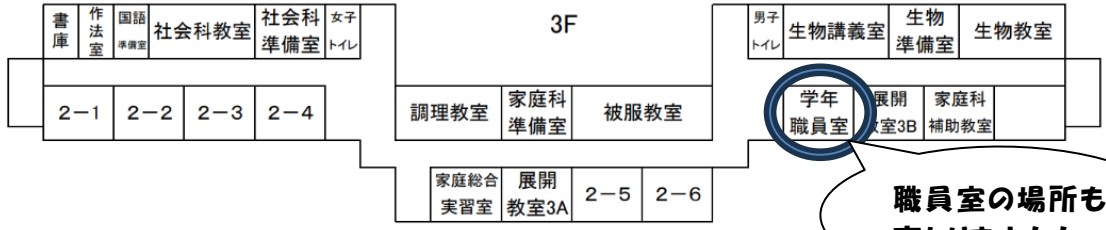

【 学年主任・新靴先生より 】

「花発多風雨 人生足別離」「この杯を受けてくれ。どうぞなみなみ注がしておくれ。花に嵐のたとえもあるぞ。さよならだけが人生だ」
卒業式で会いましょう。

【 2年生のフロアを紹介！ 】

今後の予定 弁当△:午後に予定のある生徒は必要

月/日	曜	行事予定	弁当
4/9	木	1限：離任式 2～4限：基礎力診断テスト※OneWeek トライアル提出日	×
4/10	金	45×4 (金125木6)、PM新入生歓迎会	△
4/13	月	50×4 (月1234) +個人懇談	△
4/14	火	50×4 (火1234) +個人懇談	△
4/15	水	50×4 (水1234) +個人懇談	△
4/16	木	50×4 (木1236) +個人懇談	△
4/17	金	50×4 (金1234) +個人懇談	△
4/18	土	全員登校日 45×4 (火3456) (授業参観)	×
4/20	月	代休	-
4/21	火	月1～6	○
4/23	木	1限 木3 2限 歯科検診 3限 木4 4限木6 +PM 身体測定	○
4/24	金	火12金3456	○
4/29	水	昭和の日	-
4/30	木	木125634 (PM 内科検診)	○
5/1	金	校外学習 (遠足)	-
5/2(土)～5/6(水) GW			-
5/7	木	木125634、検尿1次①	○
5/8	金	検尿1次②	○
5/14	木	45×6+避難訓練	○
5/18	月	45×4 (水3456) +大掃除	×

自分の懇談の日は
お弁当を持参しましょう!

予定を空けておくこと!