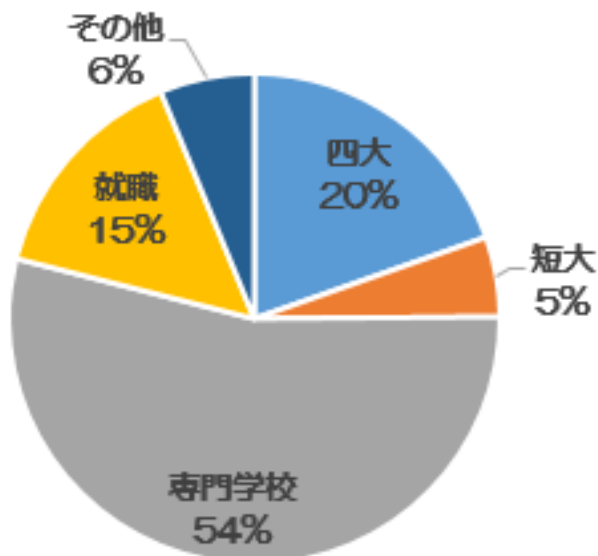

進路状況

37期生進路状況

近年の主な合格先

| 分類 | 近年の主な合格先 |
|-------|--|
| 4年制大学 | 桃山学院、桃山学院教育、京都外国語、摂南、阪南、大阪経済法科、大阪商業、大阪電気通信、大阪産業、四天王寺、羽衣国際、大阪国際、大阪芸術、大阪大谷、大阪女学院、大阪樟蔭女子、常磐会学園 など |
| 短期大学 | 常磐会、大阪城南女子、四天王寺、大阪夕陽丘、関西外国語、藍野(看護)、大阪学院、大阪国際、白鳳(理学) など |
| 専門学校 | 近畿大学付属看護、泉州看護、美原看護、久米田看護、堺看護、岸和田看護、清恵会看護、ベルランド看護、南大阪看護、松下看護、錦秀会、堺歯科衛生、大阪歯科衛生、関西医科、近畿コンピューター電子、大阪工業技術、西日本ヘアメイクカレッジ、大阪調理製菓、大原簿記法律 など |
| 民間企業 | クボタ、きんでん、昭和電工、三菱マテリアル、ダイハツ、ニッカトー、旭精工、トラスコ中山、宇部物流サービス、山崎製パン、トヨタカローラ南海、阪神電気鉄道、泉北高速鉄道、ライフコーポレーション、JR西日本ヴィアイン、日鉄物流、堺自動車教習所 など |
| 公務員 | 警視庁、警察、警察行政、自衛官候補生 |