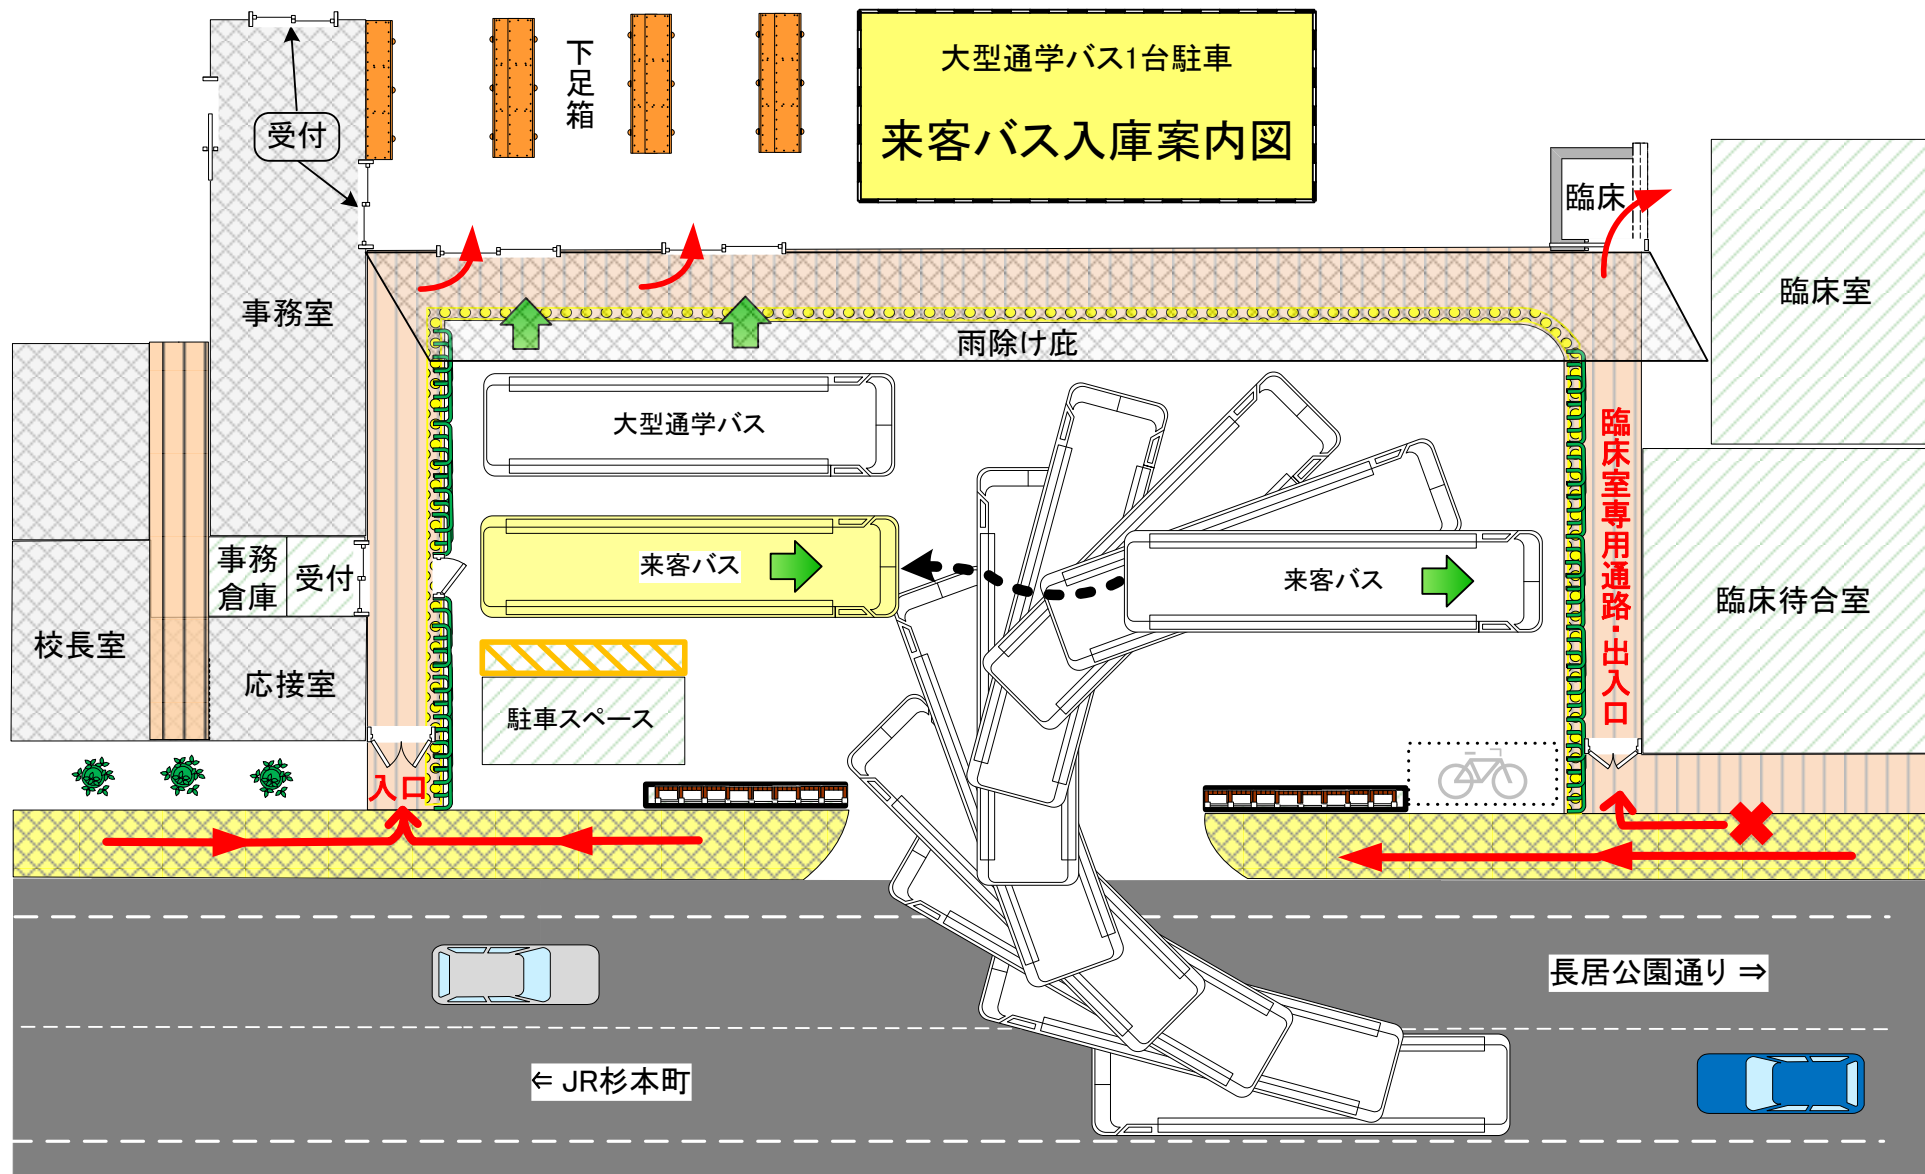

バス進入路付近 見取り図

R2.4.

大阪府立
大阪南視覚支援学校

大型バス(現行)
全長 10m65cm
全幅 2m49cm
全高 3m04cm

中型バス(一般)
全長 8m97cm
全幅 2m32cm
全高 2m88cm

小型バス(現行)
全長 6m99cm
全幅 2m03cm
全高 2m67cm

大型通学バス1台駐車
来客バス入庫案内図