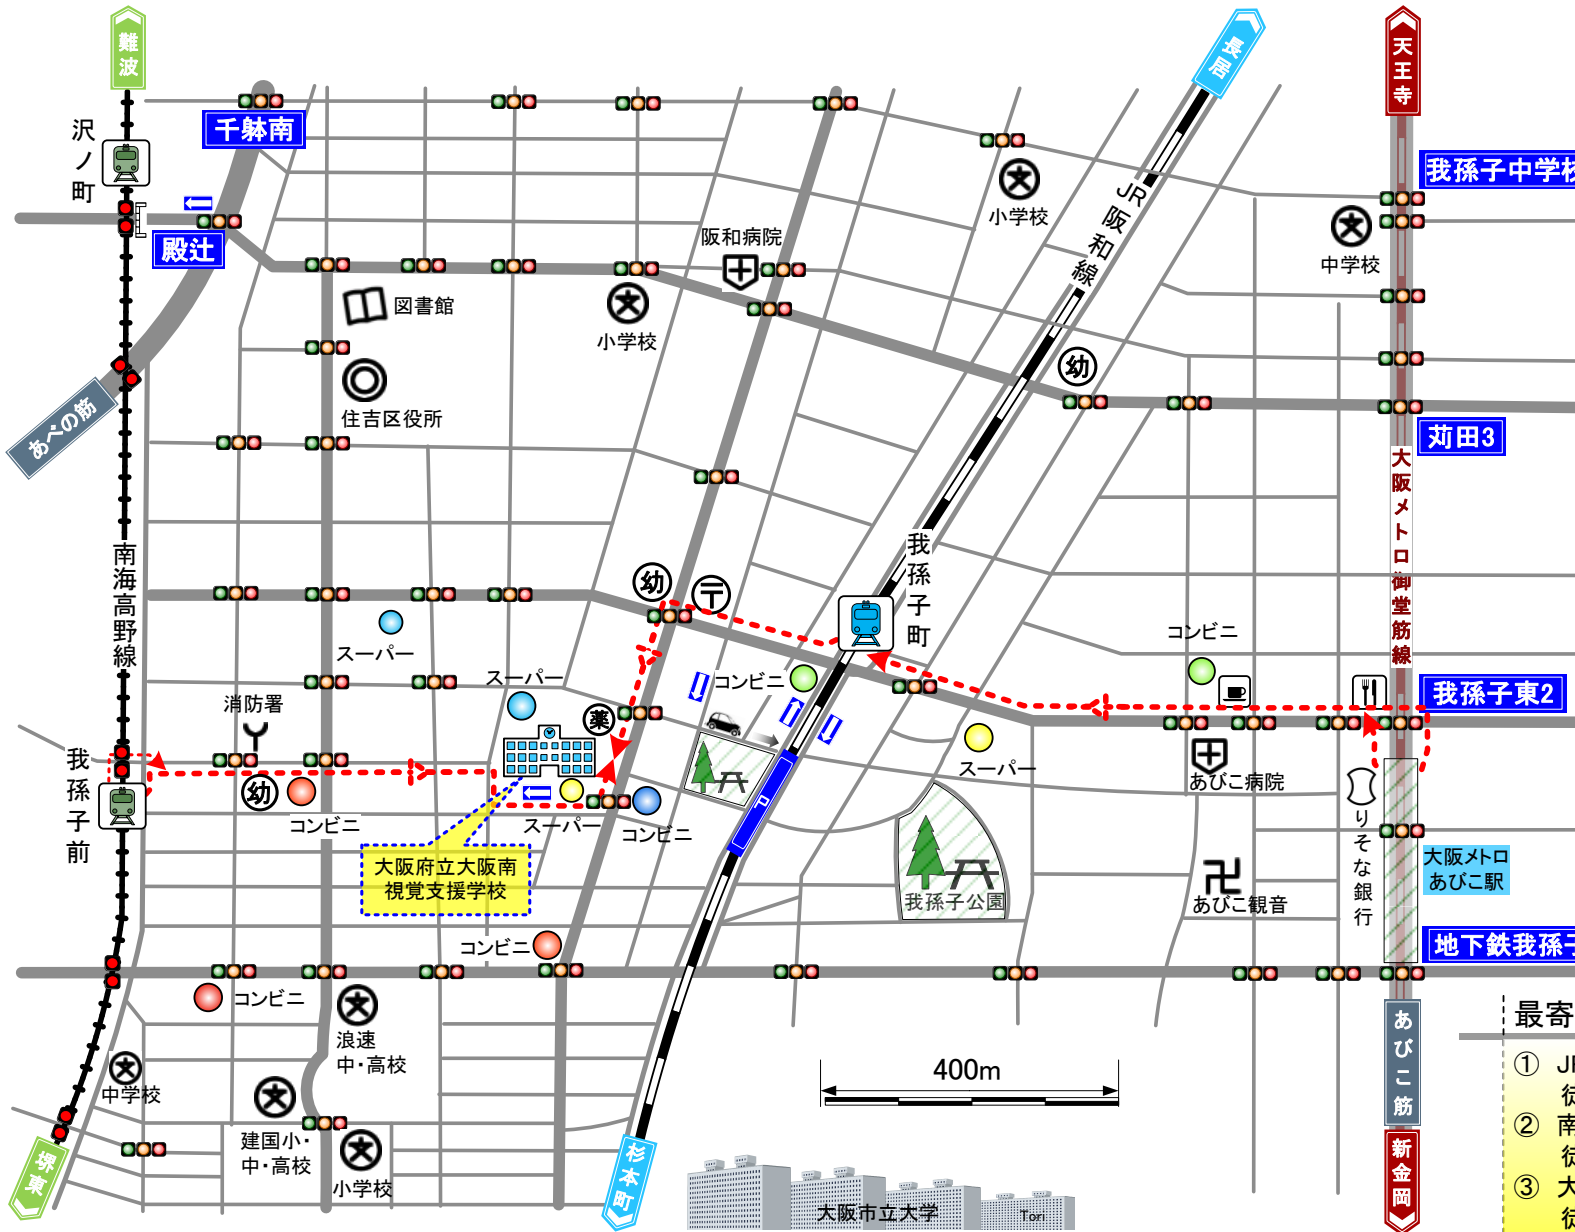

大阪府立大阪南視覚支援学校へのアクセス詳細図

R3.4.

**JR阪和線
我孫子町駅**
天王寺駅から普通電車で約10分、堺市駅から約8分で到着。

**南海高野線
我孫子前駅**
難波駅から普通電車で約15分、堺東駅から約5分で到着。

**大阪メトロ御堂筋線
あびこ駅**
梅田駅(なんば駅)から約25分(15分)、なかもず駅から約8分で到着。

- 最寄駅からの距離と時間**
- ① JR我孫子町駅から約400m 徒歩5分
 - ② 南海我孫子前駅から約700m 徒歩9分
 - ③ 大阪メトロあびこ駅から約1,200m 徒歩15分