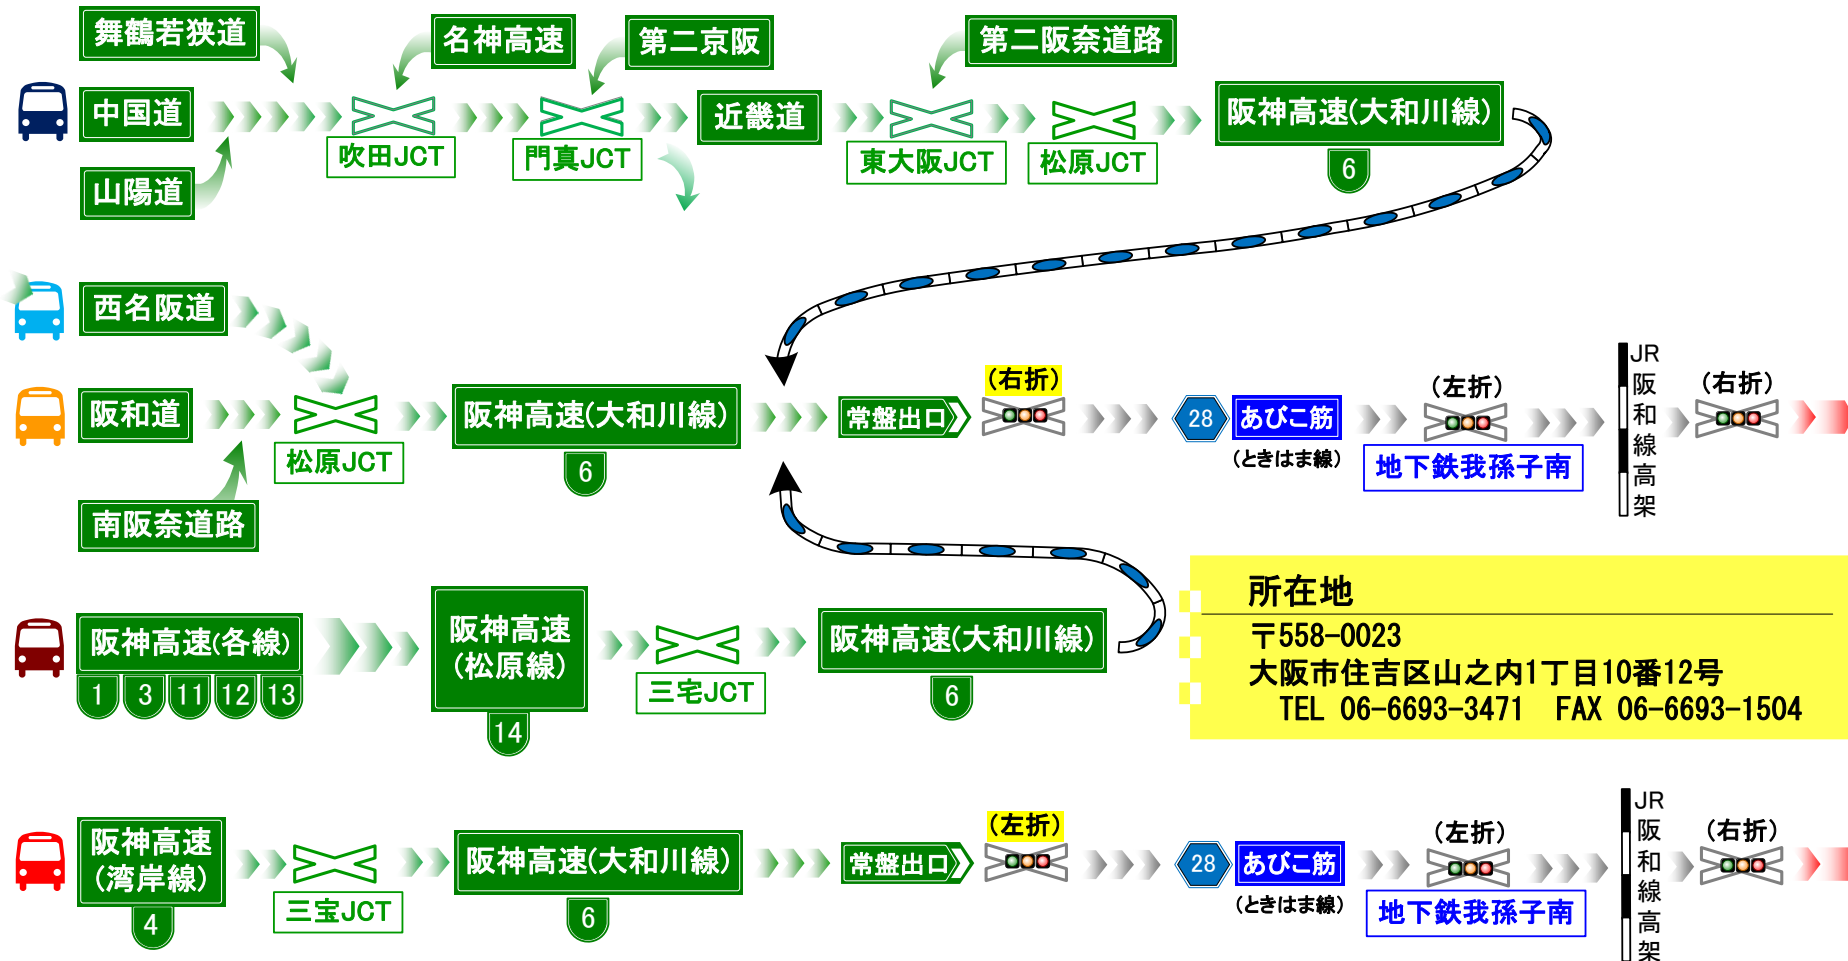

道路アクセス情報

高速自動車道等を利用しての大阪南視覚支援学校までの道路アクセス情報

R3.4.

大阪府立大阪南視覚支援学校

校内には車の駐車はできません。
お車でお越しの際は学校周辺のコインパーキング等をご利用ください。