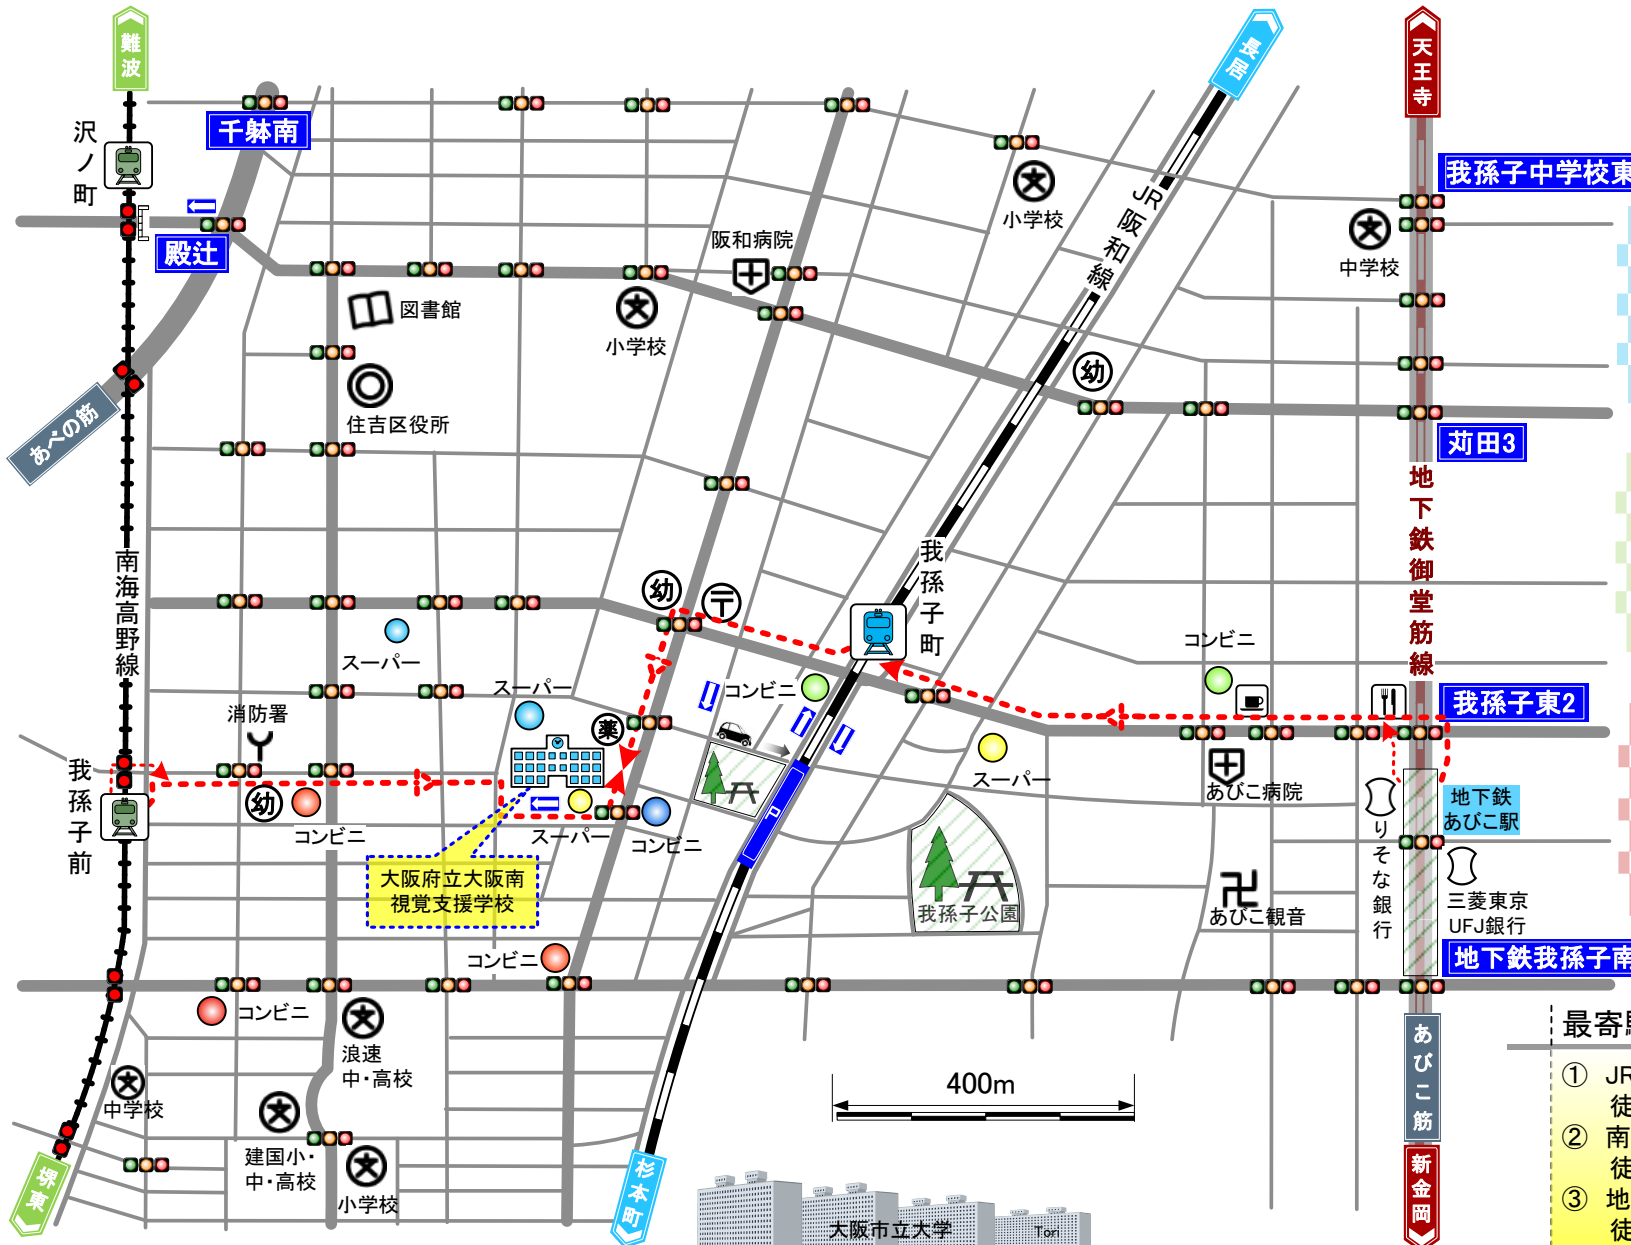

大阪府立大阪南視覚支援学校へのアクセス詳細図

R2.4.

**JR阪和線
我孫子町駅**
天王寺駅から普通電車で約10分、堺市駅から約8分で到着。

**南海高野線
我孫子前駅**
難波駅から普通電車で約15分、堺東駅から約5分で到着。

**地下鉄御堂筋線
あびこ駅**
梅田駅(難波駅)から約25分(15分)、なかもず駅から約8分で到着。

- 最寄駅からの距離と時間**
- ① JR我孫子町駅から約400m
徒歩5分
 - ② 南海我孫子前駅から約700m
徒歩9分
 - ③ 地下鉄あびこ駅から約1,200m
徒歩15分