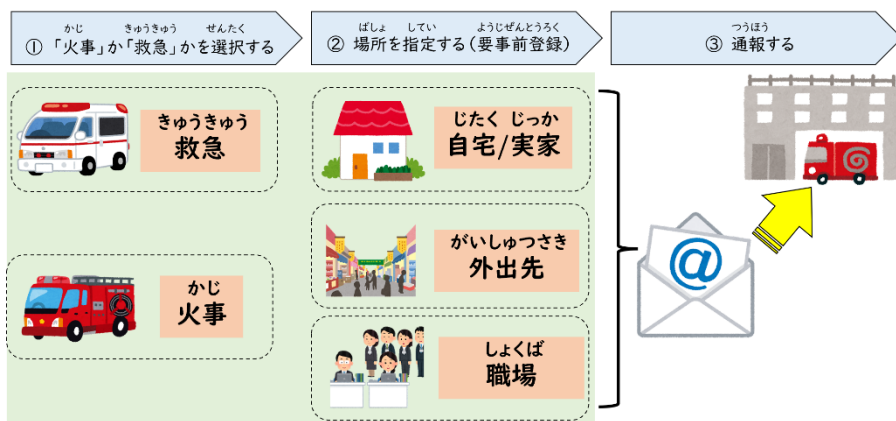

つうしん SPS通信

だいごう れいわ ねん がつ かほっこう
第8号 令和4年6月10日発行

おおさかふりつちゅうおうちょうかくしえんがっこう
大阪府立中央聴覚支援学校

し 知っていますか? ~NET119~

こんかい 今回のSPS通信では、NET119についてご紹介したいと思います。みなさん、『NET119』についてご存知でしょうか。

NET119 (NET119緊急通報システム) は、音声による119番通報が困難な聴覚・言語機能障がいのある方々が

円滑に消防への通報を行えるようにするシステムです。スマートフォンなどから通報用Webサイトにアクセスし、

「救急」「火事」の選択と、通報者の位置情報を入力すれば、すぐに消防本部に通報が入り、その後テキストチャット

で詳細を確認する仕組みとなっています。

もち つうほう ず NET119を用いた通報のイメージ図

くわ 詳しくは、くぼ お配りしている
パンフレットまたは、おおさかし
HPをご覧ください。

このシステムは、全国的に導入が進められており、大阪府では、大阪府下すべての消防本部で導入されているそうです。(令和3年6月1日時点)

せんげつ 先月、かさいひなんくんれん 実施した際、ご協力いただいた中央消防署の方々より NET119に関するパンフレットをい

ただきました。かかてい 各家庭に1枚配付していますので、ぜひご活用ください。