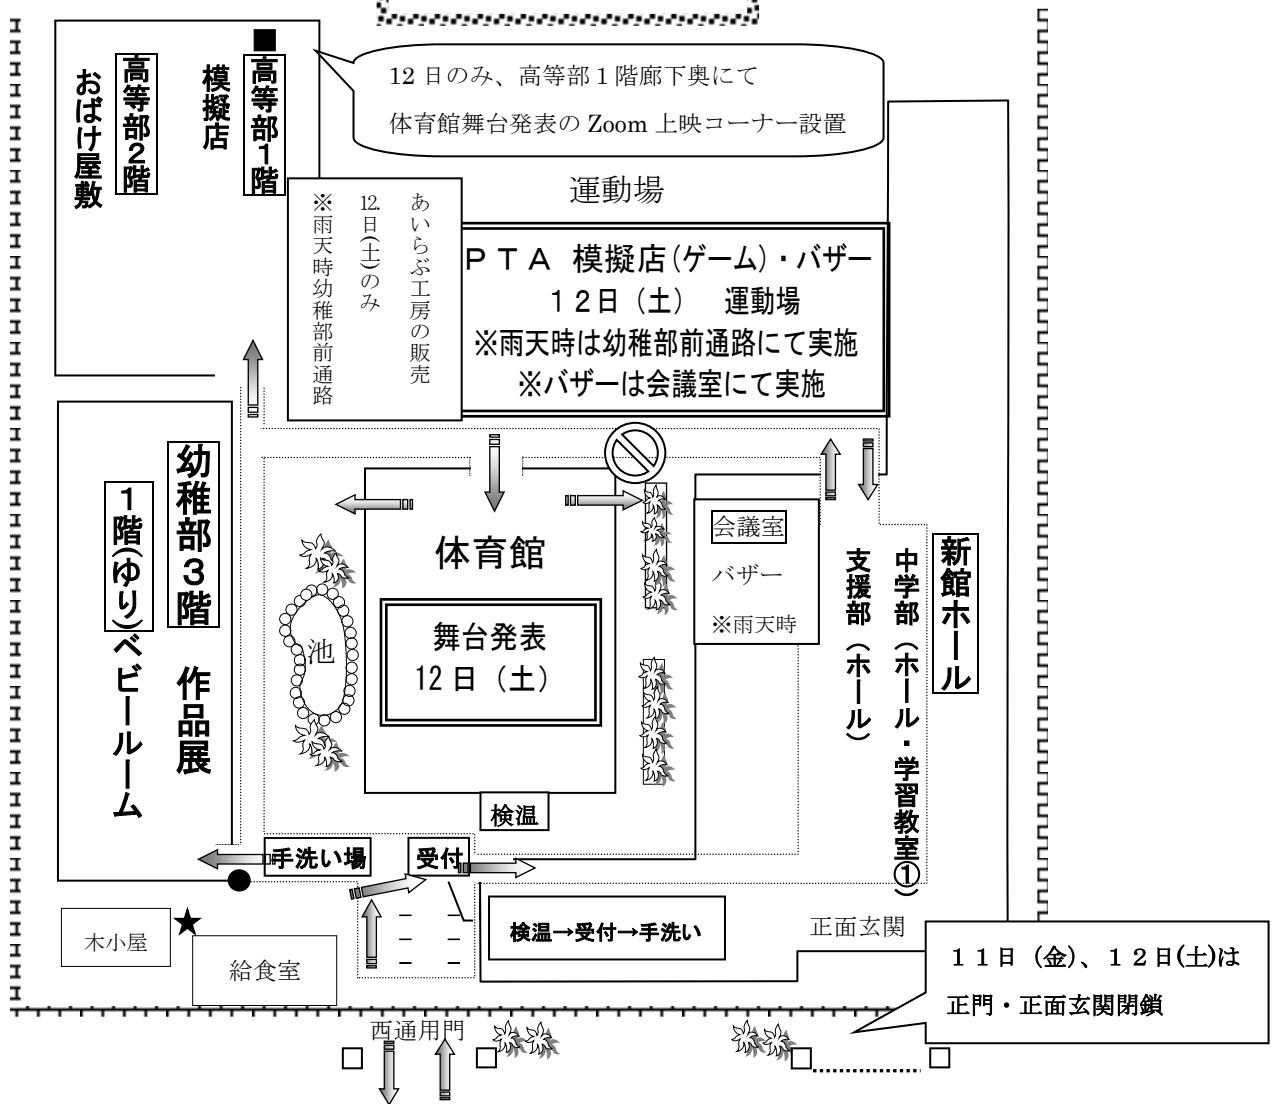

会場案内図

- * 新型コロナウイルス感染症対策のため、一家族2名までとさせていただきます。
- * ご自宅を出られる前に、必ず検温と体調確認をお願いします。また、受付にて検温のご協力もお願いします。
- * 保護者の方は、西通用門受付よりご入場・ご退場ください。
- * 本校には当日、駐車場・駐輪場がありませんので、車・自転車での来校はご遠慮ください。また、学校周辺の路上駐車は近隣の方のご迷惑になりますので、固くお断りします。
- * 当日、校舎・体育館内は土足厳禁です。スリッパ・下足袋をご持参ください。
- * 校内での飲食はご遠慮ください。(水分補給可)
- * 受付開始時刻は、11日(金) 13:00～、12日(土) 8:30～です。
- * 体育館の開場は、12日(土) 午前の部 8:40～、午後の部 13:15～となっています。
- * 舞台発表につきましては、進行により時間を変更することがありますのでご了承ください。
- * 12日(土)の舞台発表中、体育館内が混雑した場合は入場を制限させていただく場合がございます。発表学部の保護者以外の方々は高等部1階廊下奥のZoom上映コーナーをご利用ください。(会場図■印の場所)
- * 雨天時について、PTAの模擬店は池と幼稚部棟の間の場所に、バザーは会議室に変更します。
- * 文化祭終了後は、後片付けの関係上、速やかにご退場くださいますようお願いいたします。
- * 校内(敷地内)は全面禁煙です。校外での喫煙につきましても、近隣の方のご迷惑にならないよう、マナーを守ってください。
- * 幼稚部1階のゆり組の教室を、ベビールームとして開放します。(ベビールームは、11日(金)12日(土)の文化祭開催中に開放しますのでご利用ください。)
- * ベビーカーは幼稚部棟横にある木小屋の前に畳んで置いてください。(会場図★印の場所)雨天時は、幼稚部棟1階ベランダの壁側に置いてください。(会場図●印の場所)
- * 落とし物、忘れ物の問い合わせは、受付までお願いします。
- * 高等部の生徒が制作した物品販売もあります。

令和4年度

文化祭

～ぶんかさい～

11月11日(金) 13:30～15:30

11月12日(土) 9:00～15:00

大阪府立中央聴覚支援学校

展示・催し物

★幼稚部・早期教育相談 作品展

テーマ「おはなしだいすき」

11月11日(金) 13:30~15:30

11月12日(土) 9:00~15:00

★中学部

テーマ「総合学習SDGs『つくる責任 つかう責任』/ 学習発表」

11月11日(金) 13:30~15:30

総合学習 展示

各教科・部活動(のびのびクラブ)の作品展示