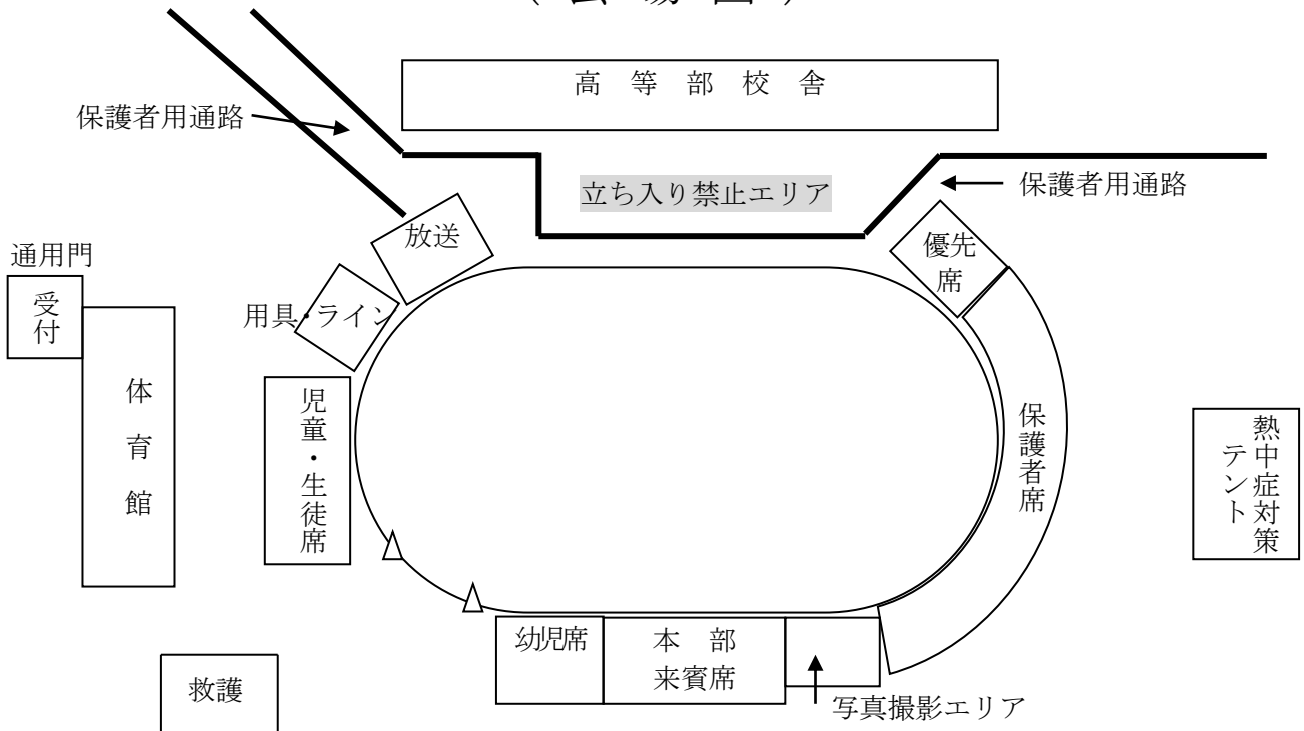

校歌

作詞 松本 有司  
作曲 原田 雅夫

一、生駒の山に明けそめる  
希望の朝日さすところ  
さやかに風は吹きわたる  
ここ上町にそびえ立つ  
わがまなびやに光あれ

二、豊かなことば身につけて  
自立の日々を目指しつつ  
学びの道をすこやかに  
明るく強く伸びてゆく  
わがまなびやに励みあれ

三、なにわの宮のあと近く  
いくとしつきを伝え来て  
いしぶみ深く名を刻む  
大阪中央聾学校  
わがまなびやに栄えあれ

( 会場図 )

- \* IDカード、来校者カードの着用にご協力ください。
- \* 校内は全面禁煙です。ゴミは各自でお持ち帰りください。
- \* 車での来校はご遠慮ください。学校周辺の路上駐車は固くお断りします。
- \* 天候、その他の事情により、競技を中止またはプログラムを変更することがあります。
- \* 高等部校舎の工事の関係で、高等部校舎前は立ち入り禁止となっています。保護者用通路を通って、保護者席での観覧をお願いします。
- \* 保護者席にテント及び長椅子はありません。各自で熱中症対策、レジャーシートのご準備をお願いします。
- \* 保護者席の後ろに、熱中症対策としてテントを設置しております。休憩スペースとして、譲り合ってください。
- \* 写真・ビデオ撮影は、競技の妨げとならないように、写真撮影エリアからの撮影をお願いします。競技を行っている部の保護者の方を優先に、譲り合ってください。また、撮影された写真や映像は、個人情報保護の観点からご自宅での視聴のみとしていただくをお願いします。