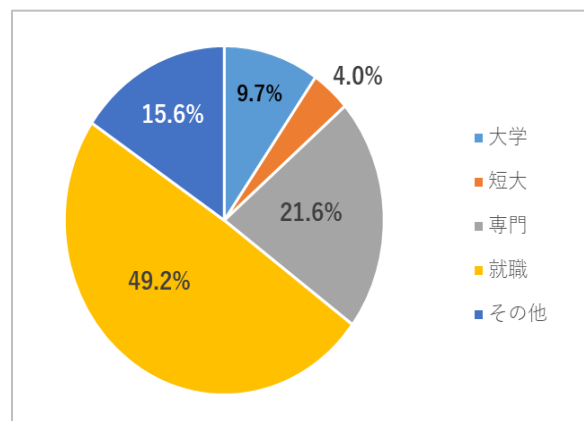

過去3年間【2021年度～2023年度卒業生】の進路状況と主な進路先

1. 進路状況

(1) 年度ごとの進路先別人数

	2021 年度	2022 年度	2023 年度
大学	18	17	11
短大	8	7	4
専門	33	32	34
就職	89	81	62
その他	34	25	16
総計	182	162	127

(2) 進路先別平均割合

※「その他」には、浪人、非正規雇用、等を含みます。

2. 主な進路先(大学、短大、専門学校、就職)