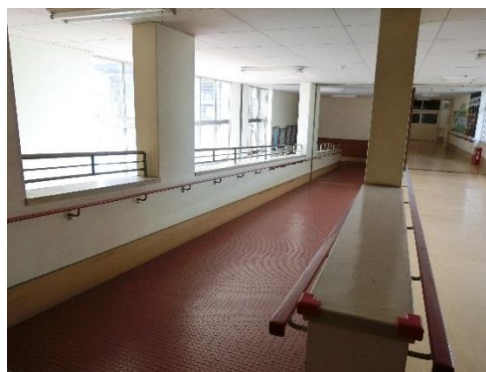

## ②校舎内

西淀川支援学校は北館と南館の2つの2階建ての校舎が通路でつながれた形でできています。

正門手前側の校舎が北館、奥側が南館となっています。正門から入って右側に運動場があり、

左側にスクールバスの駐車場があります。体育館はバス駐車場の真上に位置します。

### ◎北館

エレベーター

保健室

図書室

視聴覚教室

被服室

家庭科室

音楽室

理科室

陶芸室

木工室

ホール

各教室

東ホール

校舎中庭

トイレ

北館 東側 階段の手すり

スロープ

体育館

パソコン室

機能訓練室（楽スタ）