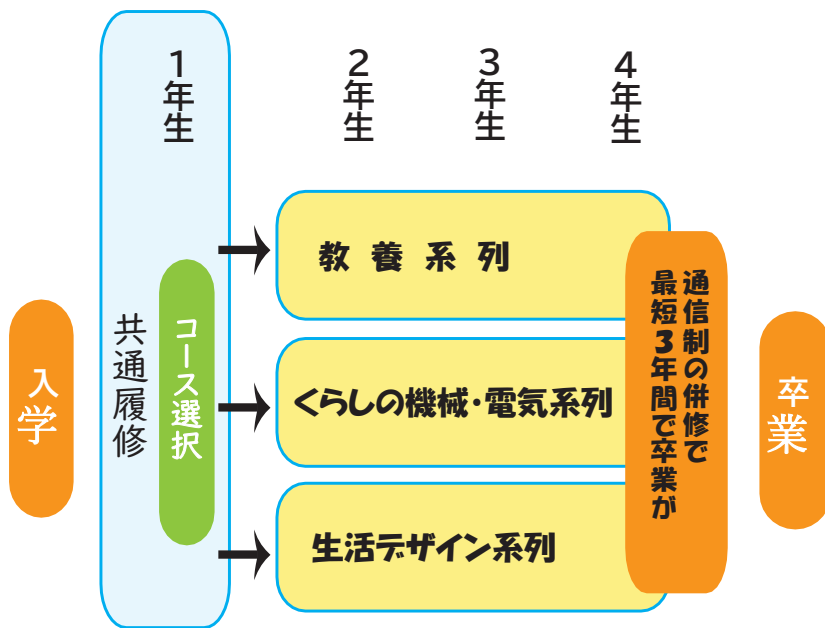

■ 歴史と伝統を受け継ぐ総合学科 ■

大阪府立西野田工科高等学校 定時制の課程

学校見学会実施中（随時・個別対応）

お気軽にお電話でお問い合わせください（問い合わせ先：定時制教頭）

電話番号：06-6461-0023

月曜日～金曜日の午後2時から8時（祝祭日・年末年始を除く）

◆西野田定時制はこんな学校

”来て！” ”見て！” ”感じて！”

Access MAP

- 阪神本線「野田」駅 西へ450m
- 大阪メトロ「野田阪神」駅 西へ400m
- JR東西線「海老江」駅 南西へ350m
- JR環状線「野田」駅へ 北西へ600m

■総合学科なので系列が選べます(2年生から系列に分かれます)

◇教養系列 ◇くらしの機械・電気系列 ◇生活デザイン系列

■修業年限は、原則4年です

(通信制を併修することで3年間の卒業も可能です)

■1日4時間の授業があります

始業(1時間目開始):午後6時

終業(4時間目終了):午後9時15分