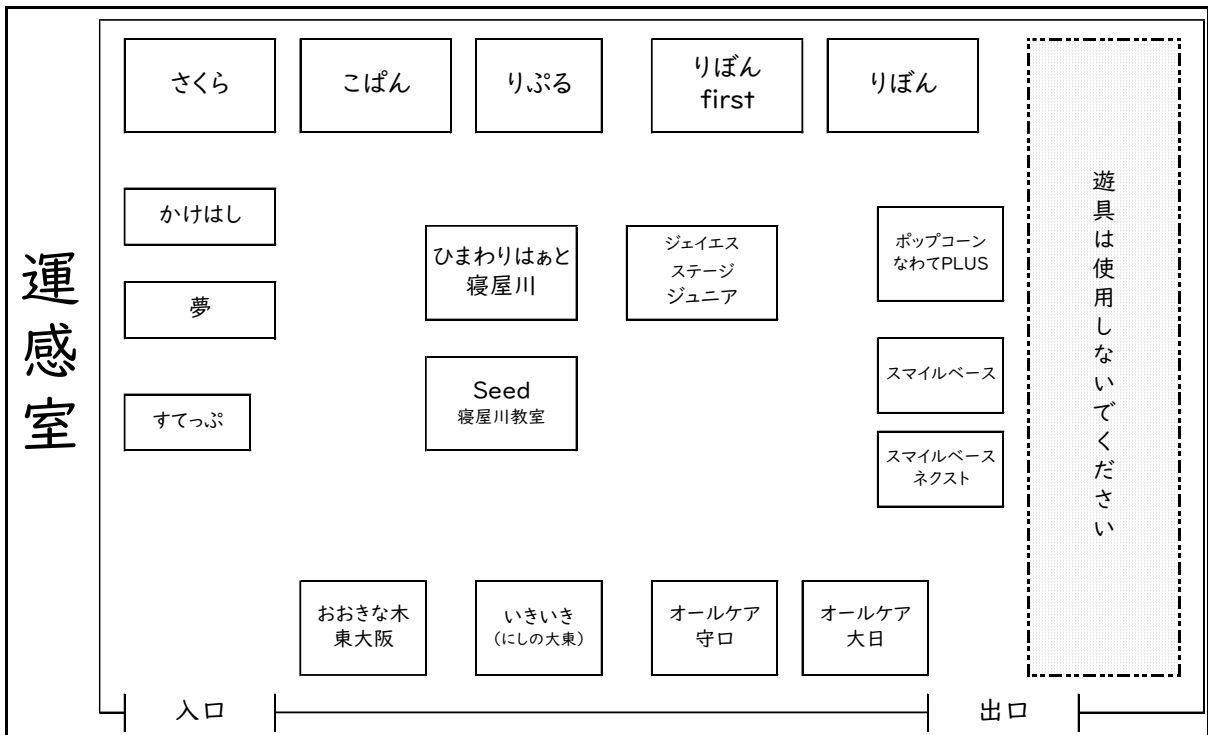

放課後等デイサービス 引き渡し待機図

R6年9月9日～

大阪府立寝屋川支援学校

※一覧にない場合は「どりーむろーど」

「放課後等デイサービス」 一覧

R6.9.9版

72事業所

市	事業所名	引き渡し	場所	バス停名(コース名)
A	寝屋川市 あいのねやがわ	視聴覚室	学校	
A	寝屋川市 OWL	視聴覚室	学校	
A	寝屋川市 いこい寝屋川	視聴覚室	学校	
D	四條畷市 えんふれキッズ東大阪	視聴覚室	学校	
C	交野市 おれんじはうす	視聴覚室	学校	
D	四條畷市 KIDSクラブたわら	視聴覚室	学校	
A	寝屋川市 きみどりはうす	視聴覚室	学校	
A	寝屋川市 キャロット寝屋川池田	視聴覚室	学校	
A	寝屋川市 きらっと	視聴覚室	学校	
B	門真市 タートル	視聴覚室	学校	
A	寝屋川市 つばさ/第2つばさ	視聴覚室	学校	
D	四條畷市 のぞみののんちゃん	視聴覚室	学校	
A	寝屋川市 ハイジ	視聴覚室	学校	
A	寝屋川市 ひなた	視聴覚室	学校	
D	大東市 ふらっとHORA	視聴覚室	学校	
D	大東市 ふらっとHORA2	視聴覚室	学校	
D	四條畷市 みんなの家	視聴覚室	学校	
D	四條畷市 めばえの家	視聴覚室	学校	
C	交野市 りはぶらす	視聴覚室	学校	
D	四條畷市 SORA	視聴覚室	学校	
D	大東市 いきいきケアサポートにしの大東	運感室	学校	
C	枚方市 かけはし	運感室	学校	
A	寝屋川市 こばん	運感室	学校	
A	寝屋川市 さくら	運感室	学校	
B	門真市 ジェイ・エス ステージ ジュニア	運感室	学校	
A	寝屋川市 スマイルベース	運感室	学校	
A	寝屋川市 スマイルベース ネクスト	運感室	学校	
A	寝屋川市 ひまわりはあと寝屋川	運感室	学校	
D	四條畷市 ぼっぴこーんなわてplus	運感室	学校	
A	寝屋川市 りぶる	運感室	学校	
A	寝屋川市 りばん	運感室	学校	
A	寝屋川市 りばんfirst	運感室	学校	
A	寝屋川市 Seed寝屋川教室	運感室	学校	
D	東大阪市 夢	運感室	学校	
D	大東市 おおきな木東大阪	運感室	学校	
B	門真市 すてっぴ	運感室	学校	
B	守口市 オールケア守口	運感室	学校	
B	守口市 オールケア大日	運感室	学校	
A	寝屋川市 flat寝屋川店	どリーむろーど	学校	
D	四條畷市 flat清滝店	どリーむろーど	学校	
D	大東市 flat大東いいもりぶらざ店	どリーむろーど	学校	
A	寝屋川市 Joie	どリーむろーど	学校	
A	寝屋川市 Joie force	どリーむろーど	学校	
A	寝屋川市 おんかい	どリーむろーど	学校	
B	門真市 キッズ・レインボー	どリーむろーど	学校	
B	門真市 ゲンキハウス	どリーむろーど	学校	
D	大東市 チェスト	どリーむろーど	学校	
B	門真市 なかよしハウス	どリーむろーど	学校	
C	交野市 ピースフルケアおりひめ	どリーむろーど	学校	
D	大東市 ふぁみりずむ	どリーむろーど	学校	
B	門真市 療育教室門真校	どリーむろーど	学校	
A	寝屋川市 universal school CRECIO Jr. 寝屋川公園校	どリーむろーど	学校	
A	寝屋川市 ガネーシャ放課後こども教室		バス停: 中神田(大和田)、浄水場前(諸福)	
A	寝屋川市 こもれびこども教室 寝屋川市駅前ルーム		バス停: 清水町(門真)	
B	大阪市 ウイズ・ユ一大東鶴見2nd		バス停: 諸福(諸福)	
B	守口市 キッズボンド守口		バス停: 北岸和田(打越)	
B	門真市 びあ		バス停: 四宮住宅(なみはや)	
B	守口市 みずいろはうす		バス停: 北桑才(門真)	
B	大阪市 むすひ		バス停: 住道駅筋(大東)	
C	枚方市 ハミングkidsハウス		バス停: 寝屋南(池田三井)	
D	大東市 Vivid Life		バス停: 住道駅筋(大東)	
D	大東市 きらめキッズ大東		バス停: パナソニック、大東四条(田原台)	
D	大東市 ゴールズスポーツ教室		バス停: 平野屋橋西詰(諸福)	
D	四條畷市 すまいるぱれっと		バス停: 河北(大東)	
D	大東市 ぼっぴこーん大東		バス停: 大東市民会館(大東)	
D	大東市 ぼっぴこーん大東NEXT		バス停: ホットモット(田原台)	
D	大東市 みずふね体操クラブ		バス停: ホットモット(田原台)	
D	大東市 みらくる		バス停: 平野屋橋西詰(諸福)、平野屋(大東)、御領(なみはや)	
D	大東市 ワンストップスクールRIGS大東		バス停: 塚塚小前(諸福)、住道駅筋(大東)	
D	大東市 きらめキッズ瓢箪		バス停: 平野屋(大東)	
D	大東市 翔はばたき		バス停: 諸福(諸福)、住道駅筋(大東)	
D	大東市 アステリつくる		バス停: 平野屋(大東)	
D	大東市 キャンパス		バス停: 忍ヶ丘(田原台)、岡部小学校前(なみはや)	