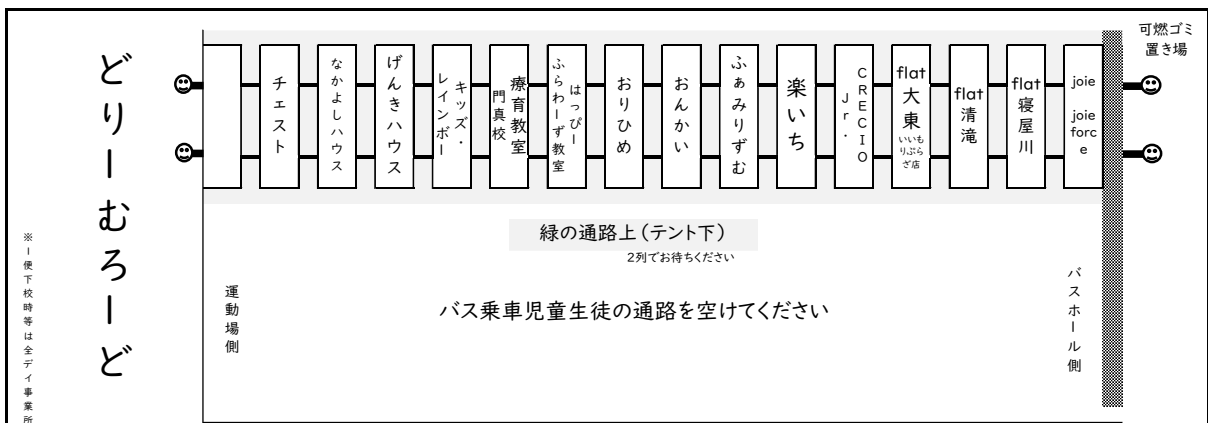

放課後等デイサービス 引き渡し待機図

R6年9月9日～

大阪府立寝屋川支援学校

※一覧にない場合は「どりーむろーど」

「放課後等デイサービス」 一覧

R6.9.9版

72事業所

市	事業所名	引き渡し	場所	バス停名(コース名)
A	寝屋川市 あいのねやがわ	視聴覚室	学校	
A	寝屋川市 OWL	視聴覚室	学校	
A	寝屋川市 いこい寝屋川	視聴覚室	学校	
D	四條畷市 えんふれキッズ東大阪	視聴覚室	学校	
C	交野市 おれんじはうす	視聴覚室	学校	
D	四條畷市 KIDSクラブたわら	視聴覚室	学校	
A	寝屋川市 きみどりはうす	視聴覚室	学校	
A	寝屋川市 キャロット寝屋川池田	視聴覚室	学校	
A	寝屋川市 きらっと	視聴覚室	学校	
B	門真市 タートル	視聴覚室	学校	
A	寝屋川市 つばさ/第2つばさ	視聴覚室	学校	
D	四條畷市 のぞみののんちゃん	視聴覚室	学校	
A	寝屋川市 ハイジ	視聴覚室	学校	
A	寝屋川市 ひなた	視聴覚室	学校	
D	大東市 ふらっとHORA	視聴覚室	学校	
D	大東市 ふらっとHORA2	視聴覚室	学校	
D	四條畷市 みんなの家	視聴覚室	学校	
D	四條畷市 めばえの家	視聴覚室	学校	
C	交野市 りはぶらす	視聴覚室	学校	
D	四條畷市 SORA	視聴覚室	学校	
D	大東市 いきいきケアサポートにしの大東	運感室	学校	
C	枚方市 かけはし	運感室	学校	
A	寝屋川市 こばん	運感室	学校	
A	寝屋川市 さくら	運感室	学校	
B	門真市 ジェイ・エス ステージ ジュニア	運感室	学校	
A	寝屋川市 スマイルベース	運感室	学校	
A	寝屋川市 スマイルベース ネクスト	運感室	学校	
A	寝屋川市 ひまわりはあと寝屋川	運感室	学校	
D	四條畷市 ぼっぴこーんなわてplus	運感室	学校	
A	寝屋川市 りぶる	運感室	学校	
A	寝屋川市 りばん	運感室	学校	
A	寝屋川市 りばんfirst	運感室	学校	
A	寝屋川市 Seed寝屋川教室	運感室	学校	
D	東大阪市 夢	運感室	学校	
D	大東市 おおきな木東大阪	運感室	学校	
B	門真市 すてっぴ	運感室	学校	
B	守口市 オールケア守口	運感室	学校	
B	守口市 オールケア大日	運感室	学校	
A	寝屋川市 flat寝屋川店	どリーむろーど	学校	
D	四條畷市 flat清滝店	どリーむろーど	学校	
D	大東市 flat大東いいもりぶらざ店	どリーむろーど	学校	
A	寝屋川市 Joie	どリーむろーど	学校	
A	寝屋川市 Joie force	どリーむろーど	学校	
A	寝屋川市 おんかい	どリーむろーど	学校	
B	門真市 キッズ・レインボー	どリーむろーど	学校	
B	門真市 ゲンキハウス	どリーむろーど	学校	
D	大東市 チェスト	どリーむろーど	学校	
B	門真市 なかよしハウス	どリーむろーど	学校	
C	交野市 ピースフルケアおりひめ	どリーむろーど	学校	
D	大東市 ふぁみりずむ	どリーむろーど	学校	
B	門真市 療育教室門真校	どリーむろーど	学校	
A	寝屋川市 universal school CRECIO Jr. 寝屋川公園校	どリーむろーど	学校	
A	寝屋川市 ガネーシャ放課後こども教室		バス停: 中神田(大和田)、浄水場前(諸福)	
A	寝屋川市 こもれびこども教室 寝屋川市駅前ルーム		バス停: 清水町(門真)	
B	大阪市 ウイズ・ユ一大東鶴見2nd		バス停: 諸福(諸福)	
B	守口市 キッズボンド守口		バス停: 北岸和田(打越)	
B	門真市 びあ		バス停: 四宮住宅(なみはや)	
B	守口市 みずいろはうす		バス停: 北桑才(門真)	
B	大阪市 むすひ		バス停: 住道駅筋(大東)	
C	枚方市 ハミングkidsハウス		バス停: 寝屋南(池田三井)	
D	大東市 Vivid Life		バス停: 住道駅筋(大東)	
D	大東市 きらめキッズ大東		バス停: パナソニック、大東四条(田原台)	
D	大東市 ゴールズスポーツ教室		バス停: 平野屋橋西詰(諸福)	
D	四條畷市 すまいるぱれっと		バス停: 河北(大東)	
D	大東市 ぼっぴこーん大東		バス停: 大東市民会館(大東)	
D	大東市 ぼっぴこーん大東NEXT		バス停: ホットモット(田原台)	
D	大東市 みずふね体操クラブ		バス停: ホットモット(田原台)	
D	大東市 みらくる		バス停: 平野屋橋西詰(諸福)、平野屋(大東)、御領(なみはや)	
D	大東市 ワンストップスクールRIGS大東		バス停: 塚塚小前(諸福)、住道駅筋(大東)	
D	大東市 きらめキッズ瓢箪		バス停: 平野屋(大東)	
D	大東市 翔はばたき		バス停: 諸福(諸福)、住道駅筋(大東)	
D	大東市 アステリつくる		バス停: 平野屋(大東)	
D	大東市 キャンパス		バス停: 忍ヶ丘(田原台)、岡部小学校前(なみはや)	