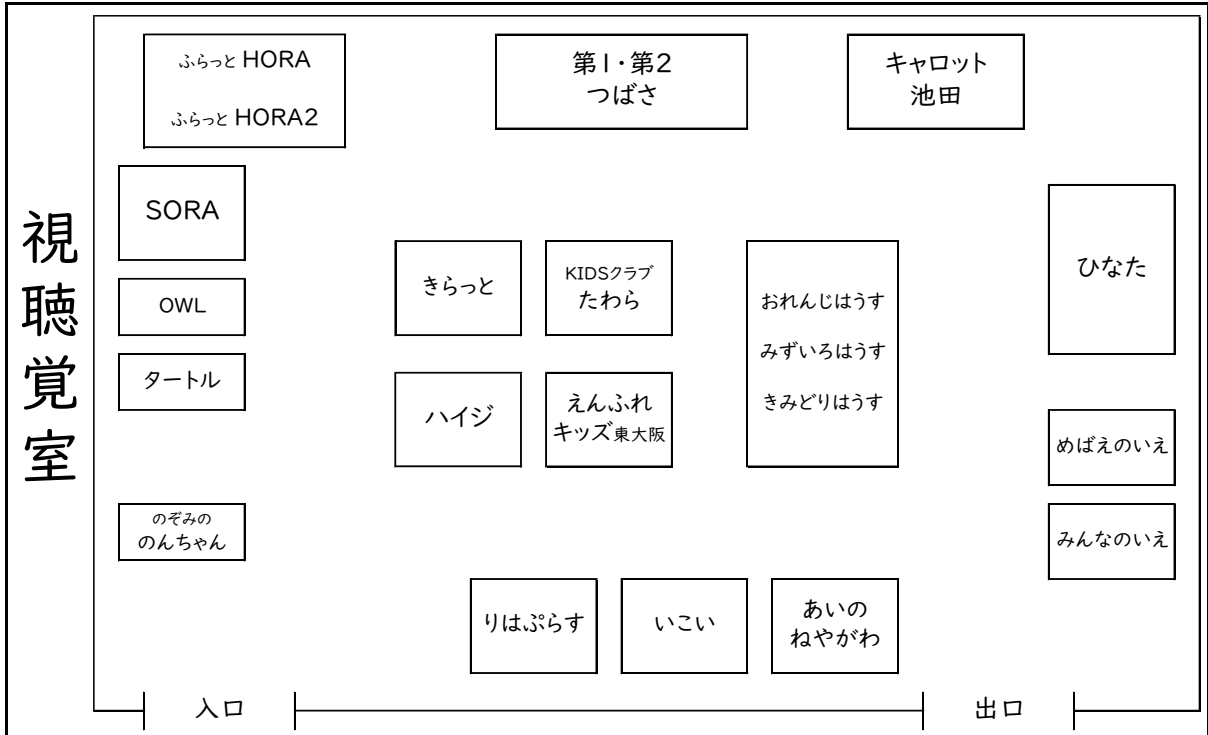

放課後等デイサービス 引き渡し待機図

R6年9月9日～

大阪府立寝屋川支援学校

※一覧にない場合は「どりーむろーど」

「放課後等デイサービス」 一覧

R6.9.9版

72事業所

市	事業所名	引き渡し	場所	バス停名(コース名)
A	寝屋川市 あいのねやがわ	視聴覚室	学校	
A	寝屋川市 OWL	視聴覚室	学校	
A	寝屋川市 いこい寝屋川	視聴覚室	学校	
D	四條畷市 えんふれキッズ東大阪	視聴覚室	学校	
C	交野市 おれんじはうす	視聴覚室	学校	
D	四條畷市 KIDSクラブたわら	視聴覚室	学校	
A	寝屋川市 きみどりはうす	視聴覚室	学校	
A	寝屋川市 キャロット寝屋川池田	視聴覚室	学校	
A	寝屋川市 きらっと	視聴覚室	学校	
B	門真市 タートル	視聴覚室	学校	
A	寝屋川市 つばさ/第2つばさ	視聴覚室	学校	
D	四條畷市 のぞみののんちゃん	視聴覚室	学校	
A	寝屋川市 ハイジ	視聴覚室	学校	
A	寝屋川市 ひなた	視聴覚室	学校	
D	大東市 ふらっとHORA	視聴覚室	学校	
D	大東市 ふらっとHORA2	視聴覚室	学校	
D	四條畷市 みんなの家	視聴覚室	学校	
D	四條畷市 めばえの家	視聴覚室	学校	
C	交野市 りはぶらす	視聴覚室	学校	
D	四條畷市 SORA	視聴覚室	学校	
D	大東市 いきいきケアサポートにしの大東	運感室	学校	
C	枚方市 かけはし	運感室	学校	
A	寝屋川市 こばん	運感室	学校	
A	寝屋川市 さくら	運感室	学校	
B	門真市 ジェイ・エス ステージ ジュニア	運感室	学校	
A	寝屋川市 スマイルベース	運感室	学校	
A	寝屋川市 スマイルベース ネクスト	運感室	学校	
A	寝屋川市 ひまわりはあと寝屋川	運感室	学校	
D	四條畷市 ぼっぴこーんなわてplus	運感室	学校	
A	寝屋川市 りぶる	運感室	学校	
A	寝屋川市 りばん	運感室	学校	
A	寝屋川市 りばんfirst	運感室	学校	
A	寝屋川市 Seed寝屋川教室	運感室	学校	
D	東大阪市 夢	運感室	学校	
D	大東市 おおきな木東大阪	運感室	学校	
B	門真市 すてっぴ	運感室	学校	
B	守口市 オールケア守口	運感室	学校	
B	守口市 オールケア大日	運感室	学校	
A	寝屋川市 flat寝屋川店	どリーむろーど	学校	
D	四條畷市 flat清滝店	どリーむろーど	学校	
D	大東市 flat大東いいもりぶらざ店	どリーむろーど	学校	
A	寝屋川市 Joie	どリーむろーど	学校	
A	寝屋川市 Joie force	どリーむろーど	学校	
A	寝屋川市 おんかい	どリーむろーど	学校	
B	門真市 キッズ・レインボー	どリーむろーど	学校	
B	門真市 ゲンキハウス	どリーむろーど	学校	
D	大東市 チェスト	どリーむろーど	学校	
B	門真市 なかよしハウス	どリーむろーど	学校	
C	交野市 ピースフルケアおりひめ	どリーむろーど	学校	
D	大東市 ふぁみりずむ	どリーむろーど	学校	
B	門真市 療育教室門真校	どリーむろーど	学校	
A	寝屋川市 universal school CRECIO Jr. 寝屋川公園校	どリーむろーど	学校	
A	寝屋川市 ガネーシャ放課後こども教室		バス停: 中神田(大和田)、浄水場前(諸福)	
A	寝屋川市 こもれびこども教室 寝屋川市駅前ルーム		バス停: 清水町(門真)	
B	大阪市 ウイズ・ユ一大東鶴見2nd		バス停: 諸福(諸福)	
B	守口市 キッズボンド守口		バス停: 北岸和田(打越)	
B	門真市 びあ		バス停: 四宮住宅(なみはや)	
B	守口市 みずいろはうす		バス停: 北桑才(門真)	
B	大阪市 むすひ		バス停: 住道駅筋(大東)	
C	枚方市 ハミングkidsハウス		バス停: 寝屋南(池田三井)	
D	大東市 Vivid Life		バス停: 住道駅筋(大東)	
D	大東市 きらめキッズ大東		バス停: パナソニック、大東四条(田原台)	
D	大東市 ゴールズスポーツ教室		バス停: 平野屋橋西詰(諸福)	
D	四條畷市 すまいるぱれっと		バス停: 河北(大東)	
D	大東市 ぼっぴこーん大東		バス停: 大東市民会館(大東)	
D	大東市 ぼっぴこーん大東NEXT		バス停: ホットモット(田原台)	
D	大東市 みずふね体操クラブ		バス停: ホットモット(田原台)	
D	大東市 みらくる		バス停: 平野屋橋西詰(諸福)、平野屋(大東)、御領(なみはや)	
D	大東市 ワンストップスクールRIGS大東		バス停: 塚塚小前(諸福)、住道駅筋(大東)	
D	大東市 きらめキッズ瓢箪		バス停: 平野屋(大東)	
D	大東市 翔はばたき		バス停: 諸福(諸福)、住道駅筋(大東)	
D	大東市 アステリつくる		バス停: 平野屋(大東)	
D	大東市 キャンパス		バス停: 忍ヶ丘(田原台)、岡部小学校前(なみはや)	