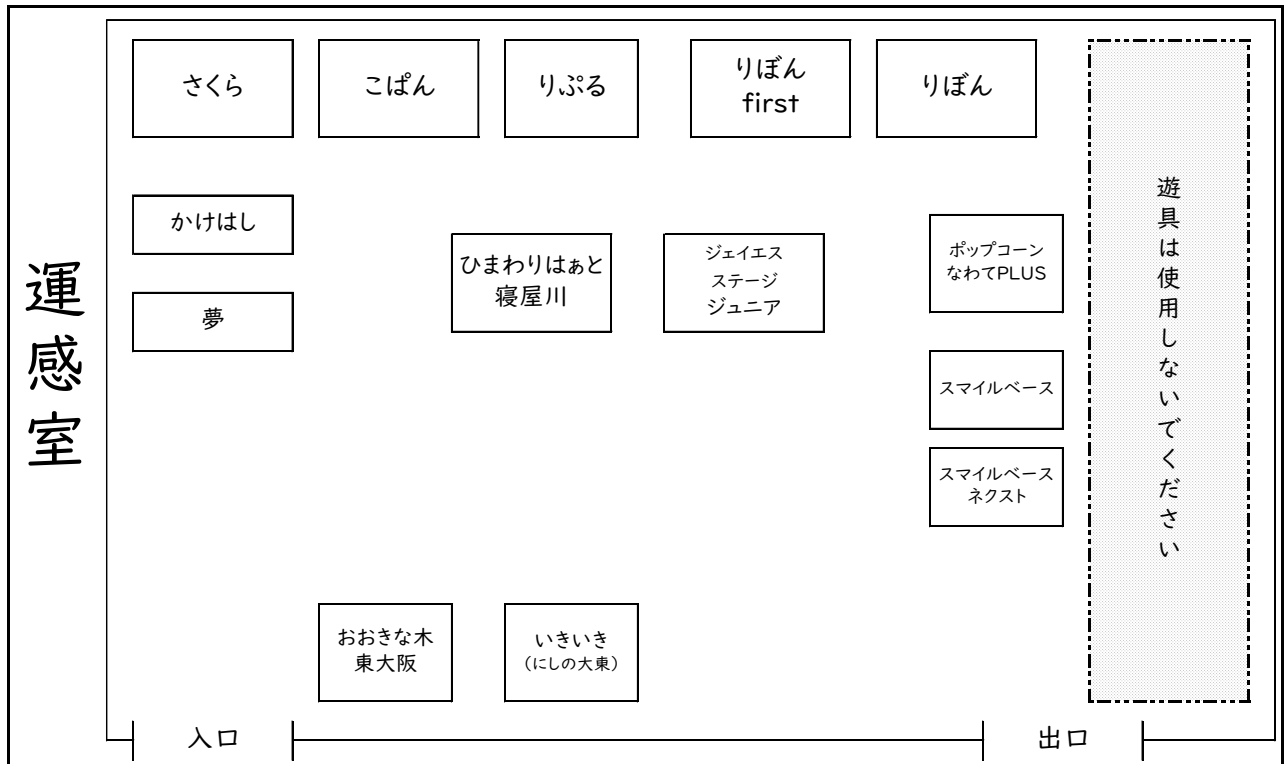

放課後等デイサービス 引き渡し待機図

令和6年4月9日 17:00現在

大阪府立寝屋川支援学校

「放課後等デイサービス」一覧

66事業所

市	事業所名	引き渡し 場所	バス停名(コース名)
D	四條畷市 KIDSクラブたわら	視聴覚室 学校	
A	寝屋川市 あいの ねやがわ	視聴覚室 学校	
A	寝屋川市 いこい寝屋川	視聴覚室 学校	
D	四條畷市 えんふれキッズ東大阪	視聴覚室 学校	
C	交野市 おれんじはうす	視聴覚室 学校	
A	寝屋川市 きみどりはうす	視聴覚室 学校	
A	寝屋川市 キャロット寝屋川池田	視聴覚室 学校	
A	寝屋川市 きらっと	視聴覚室 学校	
B	門真市 タートル	視聴覚室 学校	
A	寝屋川市 つばさ/第2つばさ	視聴覚室 学校	
D	四條畷市 のぞみののんちゃん	視聴覚室 学校	
A	寝屋川市 ハイジ	視聴覚室 学校	
A	寝屋川市 ひなた	視聴覚室 学校	
D	大東市 ふらっとHORA	視聴覚室 学校	
D	大東市 ふらっとHORA2	視聴覚室 学校	
D	四條畷市 みんなの家	視聴覚室 学校	
D	四條畷市 めばえの家	視聴覚室 学校	
C	交野市 りはぶらす	視聴覚室 学校	
D	大東市 いきいきケアサポートにしの大東	運感室 学校	
C	枚方市 かけはし	運感室 学校	
A	寝屋川市 こぼん	運感室 学校	
A	寝屋川市 さくら	運感室 学校	
B	門真市 ジェイ・エス ステージ ジュニア	運感室 学校	
A	寝屋川市 スマイルベース	運感室 学校	
A	寝屋川市 スマイルベース ネクスト	運感室 学校	
A	寝屋川市 ひまわりはあと寝屋川	運感室 学校	
D	四條畷市 ぼっぴこーんなわてplus	運感室 学校	
A	寝屋川市 りぶる	運感室 学校	
A	寝屋川市 りぼん	運感室 学校	
A	寝屋川市 りぼんfirst	運感室 学校	
D	東大阪市 夢	運感室 学校	
D	大東市 おおきな木東大阪	運感室 学校	
A	寝屋川市 flat寝屋川店	ドリームロード 学校	
D	四條畷市 flat清滝店	ドリームロード 学校	
D	大東市 flat大東いいもりぶらざ店	ドリームロード 学校	
A	寝屋川市 Joie	ドリームロード 学校	
A	寝屋川市 Joie force	ドリームロード 学校	
D	四條畷市 SORA	ドリームロード 学校	
A	寝屋川市 おんかい	ドリームロード 学校	
B	門真市 キッズ・レインボー	ドリームロード 学校	
B	門真市 ゲンキハウス	ドリームロード 学校	
D	大東市 チェスト	ドリームロード 学校	
B	門真市 なかよしハウス	ドリームロード 学校	
C	交野市 ピースフルケアおりひめ	ドリームロード 学校	
D	大東市 ふぁみりずむ	ドリームロード 学校	
B	門真市 療育教室門真校	ドリームロード 学校	
A	寝屋川市 universal school CRECIO Jr. 寝屋川公園校	ドリームロード 学校	
A	寝屋川市 ガネーシャ放課後こども教室	バス停	中神田(大和田)、浄水場前(諸福)
A	寝屋川市 こもれびこども教室 寝屋川市駅前ルーム	バス停	清水町(門真)
B	大阪市 ウィズ・ユ-大東鶴見2nd	バス停	諸福(諸福)
B	守口市 キッズポンド守口	バス停	北岸和田(打越)
B	門真市 びあ	バス停	四宮住宅(なみはや)
B	守口市 みずいろはうす	バス停	北桑才(門真)
B	大阪市 むすひ	バス停	住道駅筋(大東)
C	枚方市 ハミングkidsハウス	バス停	寝屋南(池田三井)
D	大東市 Vivid Life	バス停	住道駅筋(大東)
D	大東市 きらめキッズ大東	バス停	パナソニック、大東四条(田原台)
D	大東市 ゴールズスポーツ教室	バス停	平野屋橋西詰(諸福)
D	四條畷市 すまいるばれっと	バス停	河北(大東)
D	大東市 ぼっぴこーん大東	バス停	大東市民会館(大東)
D	大東市 ぼっぴこーん大東NEXT	バス停	ホットモット(田原台)
D	大東市 みずふね体操クラブ	バス停	ホットモット(田原台)
D	大東市 みらくる	バス停	平野屋橋西詰(諸福)、平野屋(大東)、御領(なみはや)
D	大東市 ワンストップスクールRIGS大東	バス停	灰塚小前(諸福)、住道駅筋(大東)
D	大東市 きらめキッズ瓢箪	バス停	平野屋(大東)
D	大東市 翔はばたき	バス停	諸福(諸福)、住道駅筋(大東)