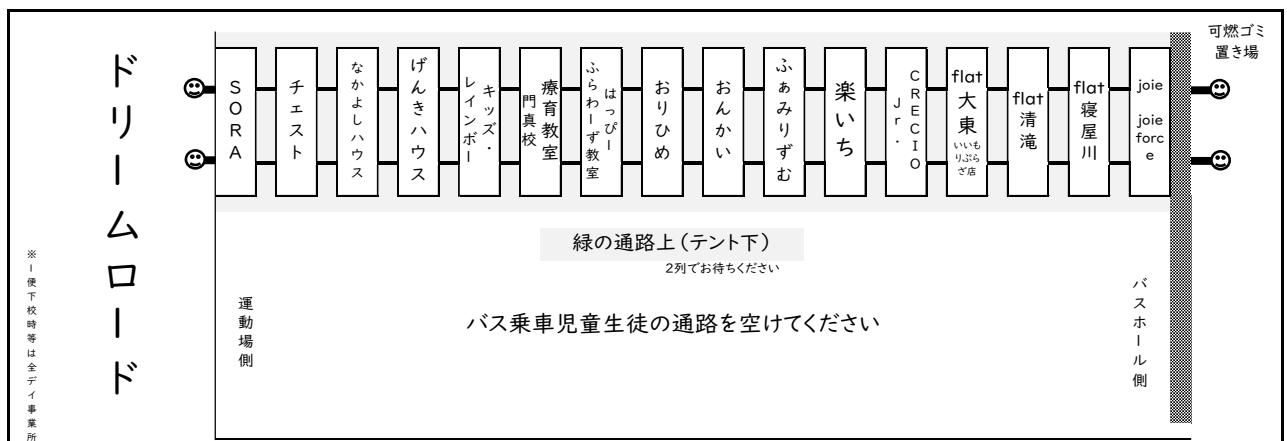

放課後等デイサービス 引き渡し待機図

令和6年4月9日 17:00現在

大阪府立寝屋川支援学校

「放課後等デイサービス」一覧

66事業所

市	事業所名	引き渡し 場所	バス停名(コース名)
D	四條畷市 KIDSクラブたわら	視聴覚室 学校	
A	寝屋川市 あいの ねやがわ	視聴覚室 学校	
A	寝屋川市 いこい寝屋川	視聴覚室 学校	
D	四條畷市 えんふれキッズ東大阪	視聴覚室 学校	
C	交野市 おれんじはうす	視聴覚室 学校	
A	寝屋川市 きみどりはうす	視聴覚室 学校	
A	寝屋川市 キャロット寝屋川池田	視聴覚室 学校	
A	寝屋川市 きらっと	視聴覚室 学校	
B	門真市 タートル	視聴覚室 学校	
A	寝屋川市 つばさ/第2つばさ	視聴覚室 学校	
D	四條畷市 のぞみののんちゃん	視聴覚室 学校	
A	寝屋川市 ハイジ	視聴覚室 学校	
A	寝屋川市 ひなた	視聴覚室 学校	
D	大東市 ふらっとHORA	視聴覚室 学校	
D	大東市 ふらっとHORA2	視聴覚室 学校	
D	四條畷市 みんなの家	視聴覚室 学校	
D	四條畷市 めばえの家	視聴覚室 学校	
C	交野市 りはぶらす	視聴覚室 学校	
D	大東市 いきいきケアサポートにしの大東	運感室 学校	
C	枚方市 かけはし	運感室 学校	
A	寝屋川市 こぼん	運感室 学校	
A	寝屋川市 さくら	運感室 学校	
B	門真市 ジェイ・エス ステージ ジュニア	運感室 学校	
A	寝屋川市 スマイルベース	運感室 学校	
A	寝屋川市 スマイルベース ネクスト	運感室 学校	
A	寝屋川市 ひまわりはあと寝屋川	運感室 学校	
D	四條畷市 ぼっぴこーんなわてplus	運感室 学校	
A	寝屋川市 りぶる	運感室 学校	
A	寝屋川市 りぼん	運感室 学校	
A	寝屋川市 りぼんfirst	運感室 学校	
D	東大阪市 夢	運感室 学校	
D	大東市 おおきな木東大阪	運感室 学校	
A	寝屋川市 flat寝屋川店	ドリームロード 学校	
D	四條畷市 flat清滝店	ドリームロード 学校	
D	大東市 flat大東いいもりぶらざ店	ドリームロード 学校	
A	寝屋川市 Joie	ドリームロード 学校	
A	寝屋川市 Joie force	ドリームロード 学校	
D	四條畷市 SORA	ドリームロード 学校	
A	寝屋川市 おんかい	ドリームロード 学校	
B	門真市 キッズ・レインボー	ドリームロード 学校	
B	門真市 ゲンキハウス	ドリームロード 学校	
D	大東市 チェスト	ドリームロード 学校	
B	門真市 なかよしハウス	ドリームロード 学校	
C	交野市 ピースフルケアおりひめ	ドリームロード 学校	
D	大東市 ふぁみりずむ	ドリームロード 学校	
B	門真市 療育教室門真校	ドリームロード 学校	
A	寝屋川市 universal school CRECIO Jr. 寝屋川公園校	ドリームロード 学校	
A	寝屋川市 ガネーシャ放課後こども教室	バス停	中神田(大和田)、浄水場前(諸福)
A	寝屋川市 こもれびこども教室 寝屋川市駅前ルーム	バス停	清水町(門真)
B	大阪市 ウィズ・ユ-大東鶴見2nd	バス停	諸福(諸福)
B	守口市 キッズポンド守口	バス停	北岸和田(打越)
B	門真市 びあ	バス停	四宮住宅(なみはや)
B	守口市 みずいろはうす	バス停	北桑才(門真)
B	大阪市 むすひ	バス停	住道駅筋(大東)
C	枚方市 ハミングkidsハウス	バス停	寝屋南(池田三井)
D	大東市 Vivid Life	バス停	住道駅筋(大東)
D	大東市 きらめキッズ大東	バス停	パナソニック、大東四条(田原台)
D	大東市 ゴールズスポーツ教室	バス停	平野屋橋西詰(諸福)
D	四條畷市 すまいるばれっと	バス停	河北(大東)
D	大東市 ぼっぴこーん大東	バス停	大東市民会館(大東)
D	大東市 ぼっぴこーん大東NEXT	バス停	ホットモット(田原台)
D	大東市 みずふね体操クラブ	バス停	ホットモット(田原台)
D	大東市 みらくる	バス停	平野屋橋西詰(諸福)、平野屋(大東)、御領(なみはや)
D	大東市 ワンストップスクールRIGS大東	バス停	灰塚小前(諸福)、住道駅筋(大東)
D	大東市 きらめキッズ瓢箪	バス停	平野屋(大東)
D	大東市 翔はばたき	バス停	諸福(諸福)、住道駅筋(大東)