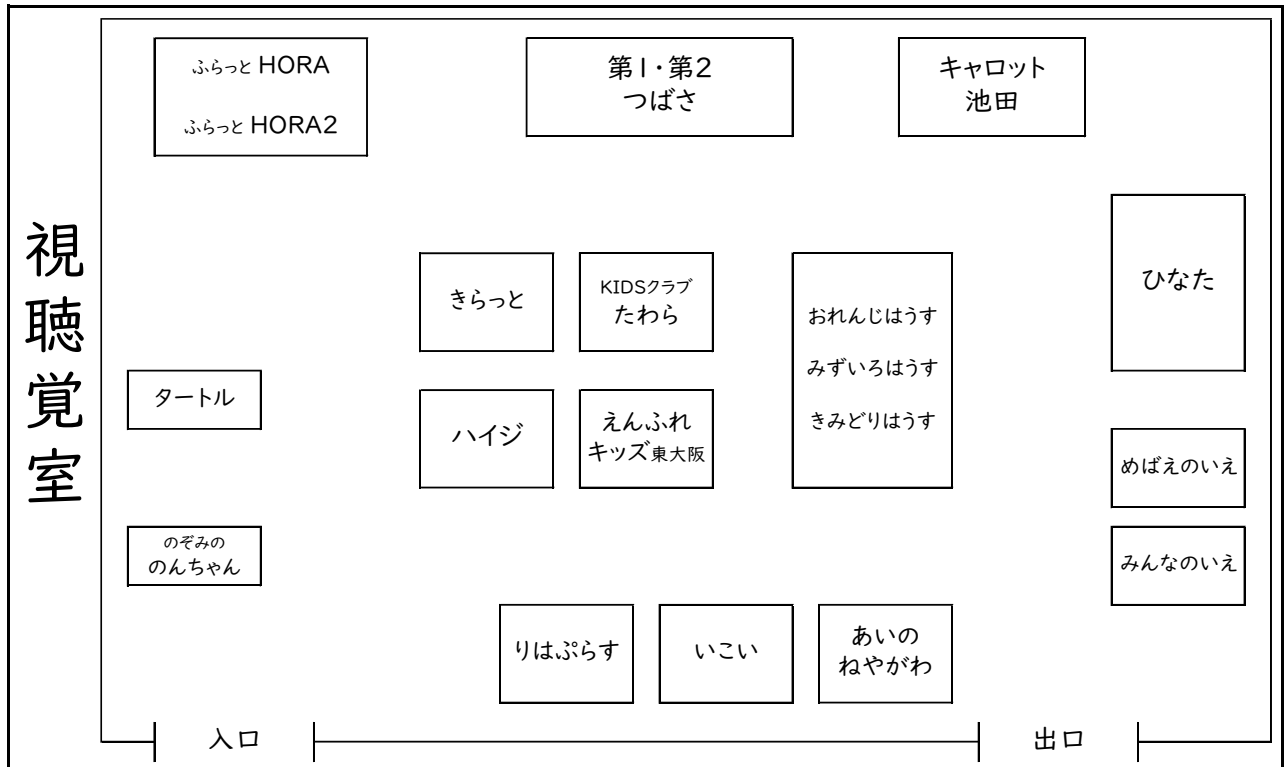

放課後等デイサービス 引き渡し待機図

令和6年4月9日 17:00現在

大阪府立寝屋川支援学校

「放課後等デイサービス」一覧

66事業所

市	事業所名	引き渡し 場所	バス停名(コース名)
D	四條畷市 KIDSクラブたわら	視聴覚室 学校	
A	寝屋川市 あいの ねやがわ	視聴覚室 学校	
A	寝屋川市 いこい寝屋川	視聴覚室 学校	
D	四條畷市 えんふれキッズ東大阪	視聴覚室 学校	
C	交野市 おれんじはうす	視聴覚室 学校	
A	寝屋川市 きみどりはうす	視聴覚室 学校	
A	寝屋川市 キャロット寝屋川池田	視聴覚室 学校	
A	寝屋川市 きらっと	視聴覚室 学校	
B	門真市 タートル	視聴覚室 学校	
A	寝屋川市 つばさ/第2つばさ	視聴覚室 学校	
D	四條畷市 のぞみののんちゃん	視聴覚室 学校	
A	寝屋川市 ハイジ	視聴覚室 学校	
A	寝屋川市 ひなた	視聴覚室 学校	
D	大東市 ふらっとHORA	視聴覚室 学校	
D	大東市 ふらっとHORA2	視聴覚室 学校	
D	四條畷市 みんなの家	視聴覚室 学校	
D	四條畷市 めばえの家	視聴覚室 学校	
C	交野市 りはぶらす	視聴覚室 学校	
D	大東市 いきいきケアサポートにしの大東	運感室 学校	
C	枚方市 かけはし	運感室 学校	
A	寝屋川市 こぼん	運感室 学校	
A	寝屋川市 さくら	運感室 学校	
B	門真市 ジェイ・エス ステージ ジュニア	運感室 学校	
A	寝屋川市 スマイルベース	運感室 学校	
A	寝屋川市 スマイルベース ネクスト	運感室 学校	
A	寝屋川市 ひまわりはあと寝屋川	運感室 学校	
D	四條畷市 ぼっぴこーんなわてplus	運感室 学校	
A	寝屋川市 りぶる	運感室 学校	
A	寝屋川市 りぼん	運感室 学校	
A	寝屋川市 りぼんfirst	運感室 学校	
D	東大阪市 夢	運感室 学校	
D	大東市 おおきな木東大阪	運感室 学校	
A	寝屋川市 flat寝屋川店	ドリームロード 学校	
D	四條畷市 flat清滝店	ドリームロード 学校	
D	大東市 flat大東いいもりぶらざ店	ドリームロード 学校	
A	寝屋川市 Joie	ドリームロード 学校	
A	寝屋川市 Joie force	ドリームロード 学校	
D	四條畷市 SORA	ドリームロード 学校	
A	寝屋川市 おんかい	ドリームロード 学校	
B	門真市 キッズ・レインボー	ドリームロード 学校	
B	門真市 ゲンキハウス	ドリームロード 学校	
D	大東市 チェスト	ドリームロード 学校	
B	門真市 なかよしハウス	ドリームロード 学校	
C	交野市 ピースフルケアおりひめ	ドリームロード 学校	
D	大東市 ふぁみりずむ	ドリームロード 学校	
B	門真市 療育教室門真校	ドリームロード 学校	
A	寝屋川市 universal school CRECIO Jr. 寝屋川公園校	ドリームロード 学校	
A	寝屋川市 ガネーシャ放課後こども教室	バス停	中神田(大和田)、浄水場前(諸福)
A	寝屋川市 こもれびこども教室 寝屋川市駅前ルーム	バス停	清水町(門真)
B	大阪市 ウィズ・ユ-大東鶴見2nd	バス停	諸福(諸福)
B	守口市 キッズポンド守口	バス停	北岸和田(打越)
B	門真市 びあ	バス停	四宮住宅(なみはや)
B	守口市 みずいろはうす	バス停	北桑才(門真)
B	大阪市 むすひ	バス停	住道駅筋(大東)
C	枚方市 ハミングkidsハウス	バス停	寝屋南(池田三井)
D	大東市 Vivid Life	バス停	住道駅筋(大東)
D	大東市 きらめキッズ大東	バス停	パナソニック、大東四条(田原台)
D	大東市 ゴールズスポーツ教室	バス停	平野屋橋西詰(諸福)
D	四條畷市 すまいるばれっと	バス停	河北(大東)
D	大東市 ぼっぴこーん大東	バス停	大東市民会館(大東)
D	大東市 ぼっぴこーん大東NEXT	バス停	ホットモット(田原台)
D	大東市 みずふね体操クラブ	バス停	ホットモット(田原台)
D	大東市 みらくる	バス停	平野屋橋西詰(諸福)、平野屋(大東)、御領(なみはや)
D	大東市 ワンストップスクールRIGS大東	バス停	灰塚小前(諸福)、住道駅筋(大東)
D	大東市 きらめキッズ瓢箪	バス停	平野屋(大東)
D	大東市 翔はばたき	バス停	諸福(諸福)、住道駅筋(大東)