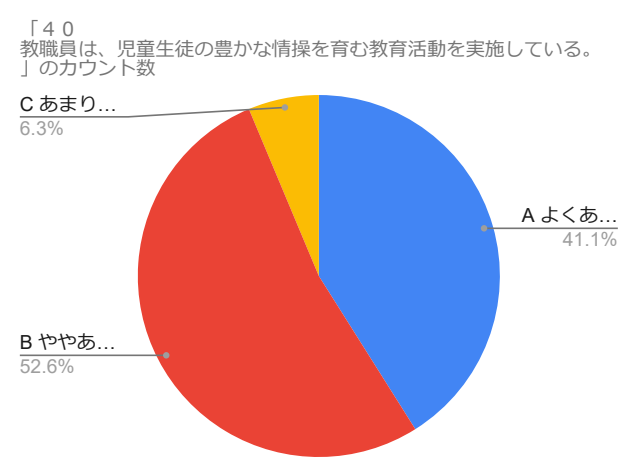

令和4年度学校教育自己診断 教職員向けアンケート（回答）

令和4年度学校教育自己診断 教職員向けアンケート（回答）

「33

「34

令和4年度学校教育自己診断 教職員向けアンケート（回答）

令和4年度学校教育自己診断 教職員向けアンケート（回答）