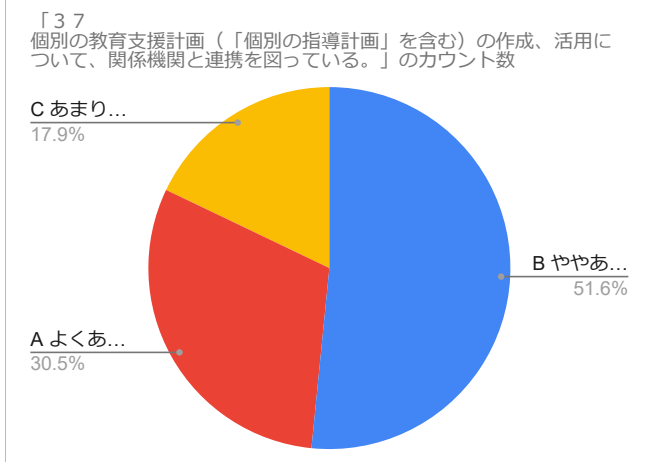

令和4年度学校教育自己診断 教職員向けアンケート（回答）

令和4年度学校教育自己診断 教職員向けアンケート（回答）

「33

「34

令和4年度学校教育自己診断 教職員向けアンケート（回答）

令和4年度学校教育自己診断 教職員向けアンケート（回答）