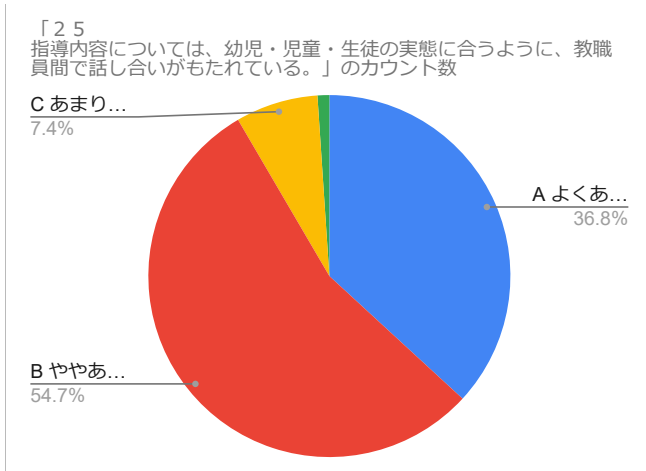

令和4年度学校教育自己診断 教職員向けアンケート（回答）

令和4年度学校教育自己診断 教職員向けアンケート（回答）

「33

「34

令和4年度学校教育自己診断 教職員向けアンケート（回答）

令和4年度学校教育自己診断 教職員向けアンケート（回答）