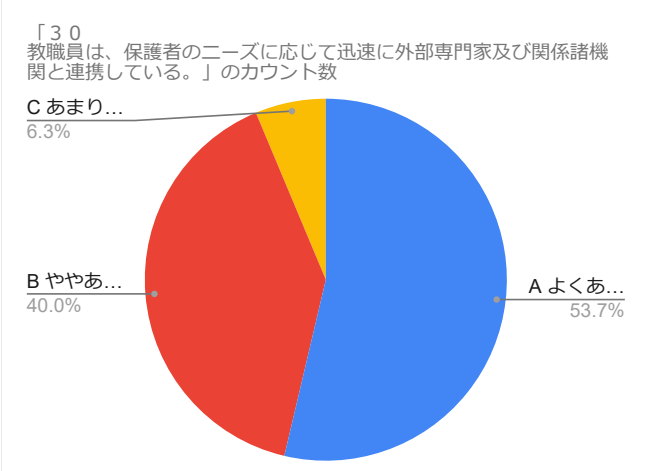

令和4年度学校教育自己診断 教職員向けアンケート（回答）

令和4年度学校教育自己診断 教職員向けアンケート（回答）

「33

「34

令和4年度学校教育自己診断 教職員向けアンケート（回答）

令和4年度学校教育自己診断 教職員向けアンケート（回答）