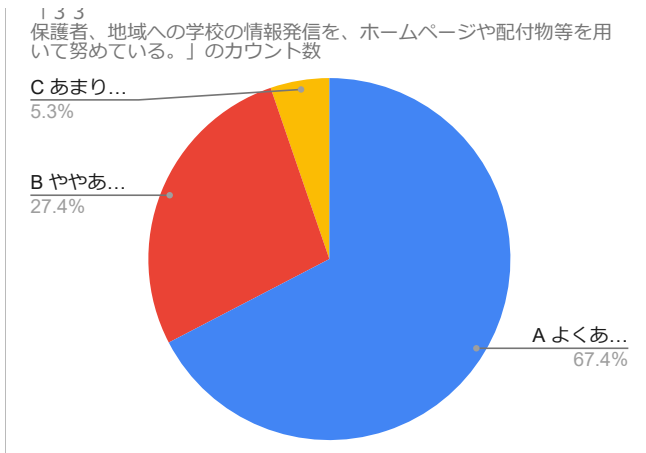

令和4年度学校教育自己診断 教職員向けアンケート（回答）

令和4年度学校教育自己診断 教職員向けアンケート（回答）

「33

「34

令和4年度学校教育自己診断 教職員向けアンケート（回答）

令和4年度学校教育自己診断 教職員向けアンケート（回答）