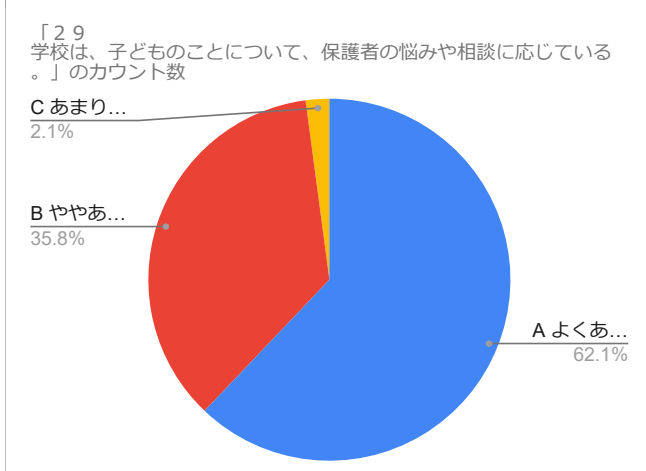

令和4年度学校教育自己診断 教職員向けアンケート（回答）

令和4年度学校教育自己診断 教職員向けアンケート（回答）

「33

「34

令和4年度学校教育自己診断 教職員向けアンケート（回答）

令和4年度学校教育自己診断 教職員向けアンケート（回答）