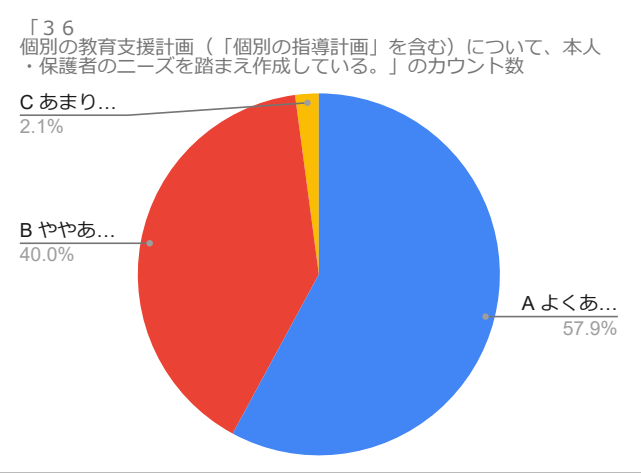

令和4年度学校教育自己診断 教職員向けアンケート（回答）

令和4年度学校教育自己診断 教職員向けアンケート（回答）

「33

「34

令和4年度学校教育自己診断 教職員向けアンケート（回答）

令和4年度学校教育自己診断 教職員向けアンケート（回答）