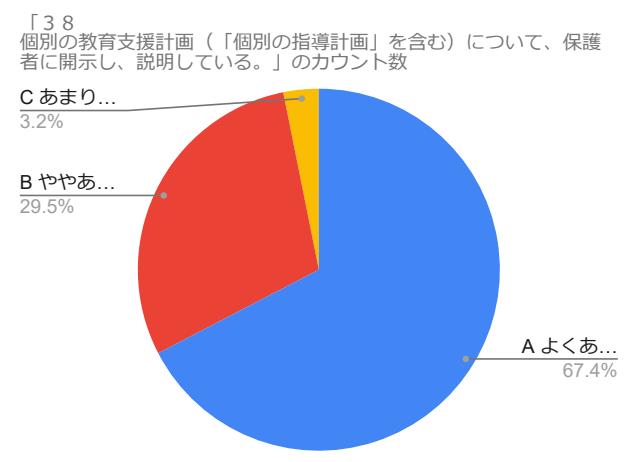

令和4年度学校教育自己診断 教職員向けアンケート（回答）

令和4年度学校教育自己診断 教職員向けアンケート（回答）

「33

「34

令和4年度学校教育自己診断 教職員向けアンケート（回答）

令和4年度学校教育自己診断 教職員向けアンケート（回答）