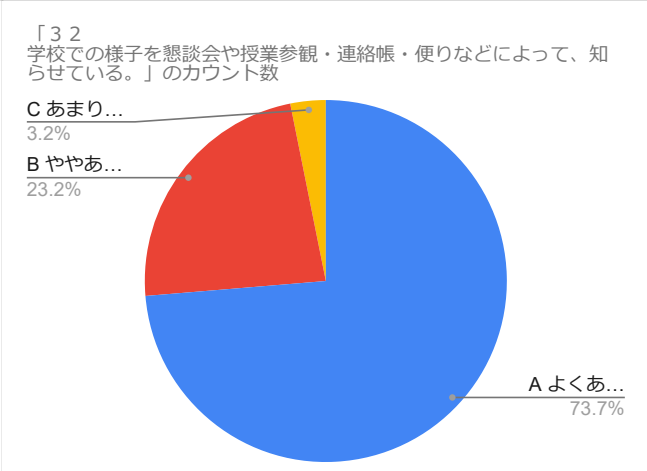

令和4年度学校教育自己診断 教職員向けアンケート（回答）

令和4年度学校教育自己診断 教職員向けアンケート（回答）

「33

「34

令和4年度学校教育自己診断 教職員向けアンケート（回答）

令和4年度学校教育自己診断 教職員向けアンケート（回答）