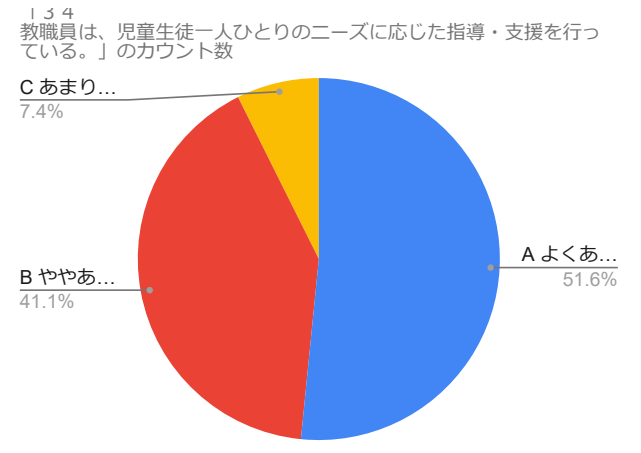

令和4年度学校教育自己診断 教職員向けアンケート（回答）

令和4年度学校教育自己診断 教職員向けアンケート（回答）

「33

「34

令和4年度学校教育自己診断 教職員向けアンケート（回答）

令和4年度学校教育自己診断 教職員向けアンケート（回答）