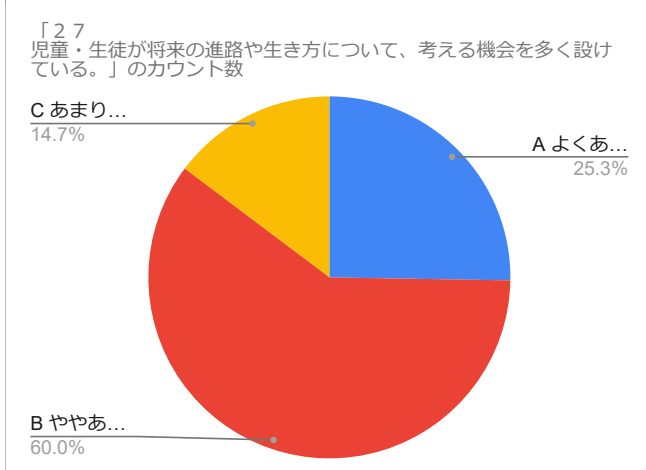

令和4年度学校教育自己診断 教職員向けアンケート（回答）

令和4年度学校教育自己診断 教職員向けアンケート（回答）

「33

「34

令和4年度学校教育自己診断 教職員向けアンケート（回答）

令和4年度学校教育自己診断 教職員向けアンケート（回答）