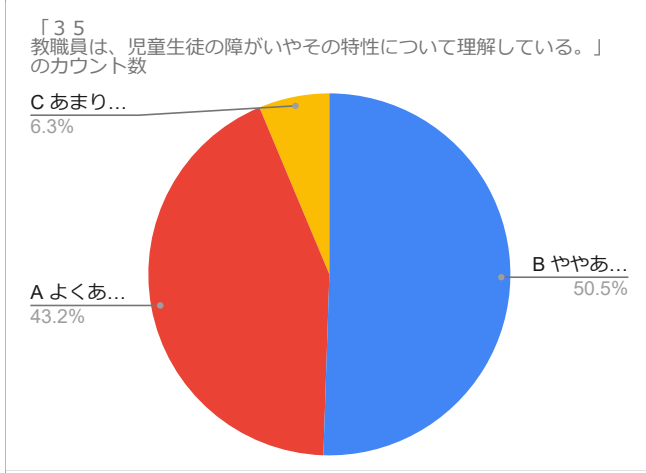

令和4年度学校教育自己診断 教職員向けアンケート（回答）

令和4年度学校教育自己診断 教職員向けアンケート（回答）

「33

「34

令和4年度学校教育自己診断 教職員向けアンケート（回答）

令和4年度学校教育自己診断 教職員向けアンケート（回答）