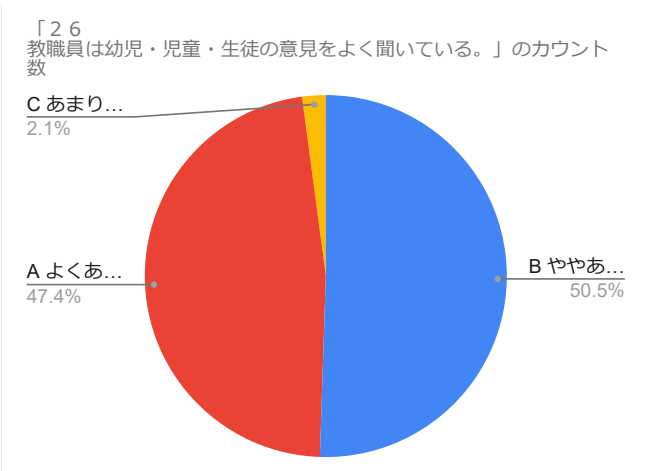

令和4年度学校教育自己診断 教職員向けアンケート（回答）

令和4年度学校教育自己診断 教職員向けアンケート（回答）

「33

「34

令和4年度学校教育自己診断 教職員向けアンケート（回答）

令和4年度学校教育自己診断 教職員向けアンケート（回答）