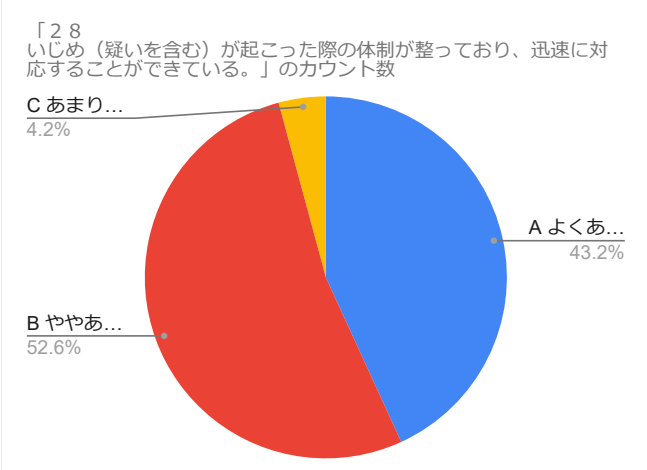

令和4年度学校教育自己診断 教職員向けアンケート（回答）

令和4年度学校教育自己診断 教職員向けアンケート（回答）

「33

「34

令和4年度学校教育自己診断 教職員向けアンケート（回答）

令和4年度学校教育自己診断 教職員向けアンケート（回答）