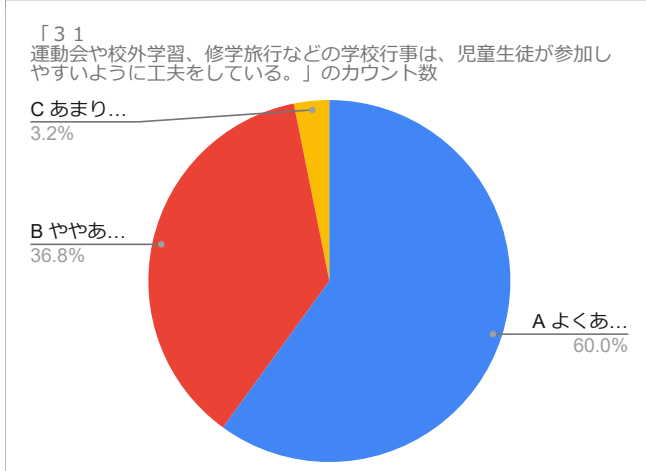

令和4年度学校教育自己診断 教職員向けアンケート（回答）

令和4年度学校教育自己診断 教職員向けアンケート（回答）

「33

「34

令和4年度学校教育自己診断 教職員向けアンケート（回答）

令和4年度学校教育自己診断 教職員向けアンケート（回答）