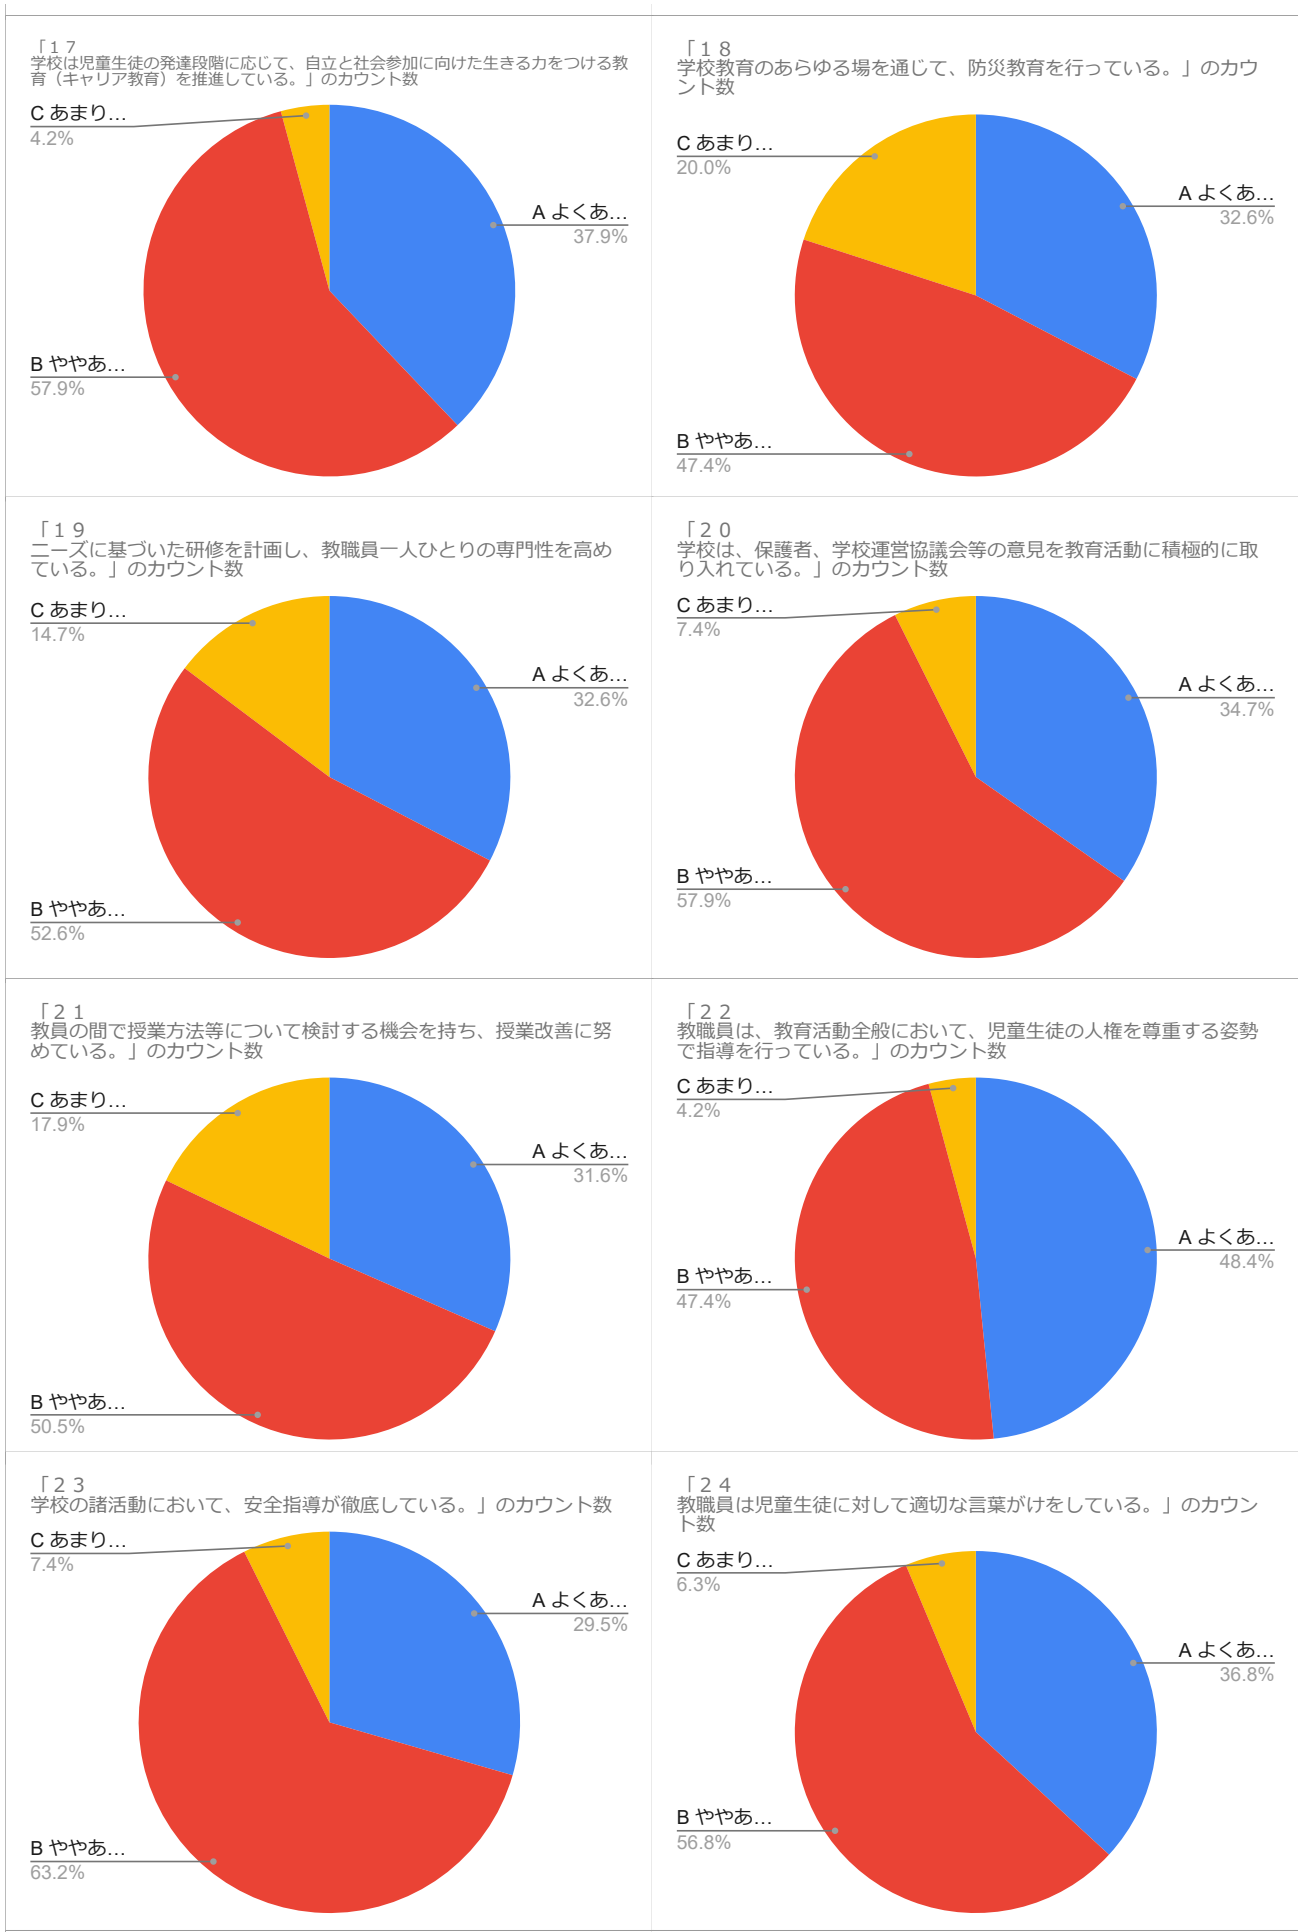

令和4年度学校教育自己診断 教職員向けアンケート（回答）

令和4年度学校教育自己診断 教職員向けアンケート（回答）

「33

「34

令和4年度学校教育自己診断 教職員向けアンケート（回答）

令和4年度学校教育自己診断 教職員向けアンケート（回答）