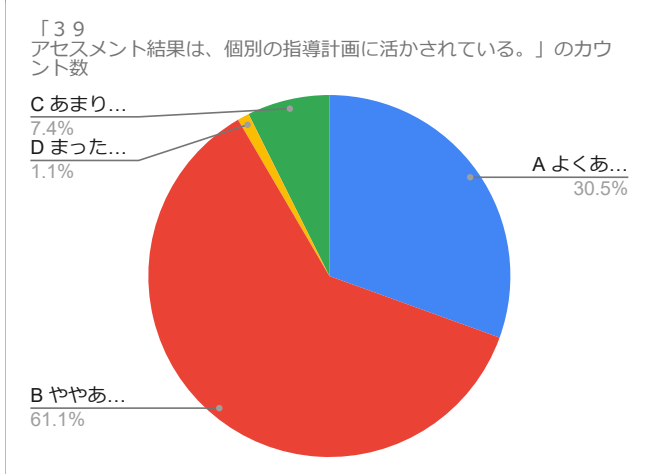

令和4年度学校教育自己診断 教職員向けアンケート（回答）

令和4年度学校教育自己診断 教職員向けアンケート（回答）

「33

「34

令和4年度学校教育自己診断 教職員向けアンケート（回答）

令和4年度学校教育自己診断 教職員向けアンケート（回答）