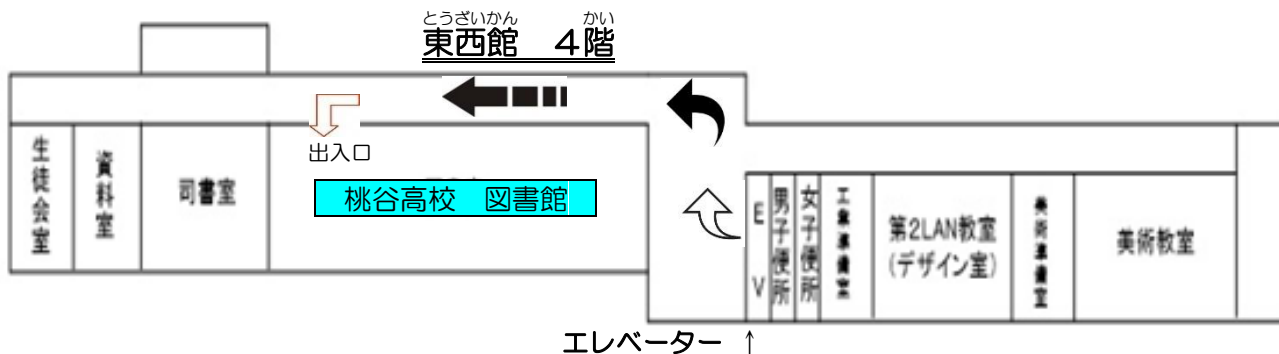

### としよかん りようほうほう 図書館の利用方法

かいかんび かいかんじかん 開館日・開館時間	もくようび たんしゅくじゅぎょうび 木曜日：20:55～21:50 (短縮授業日は19:55～20:50)
かしたしきさうすう 貸出冊数	3冊まで借りることができます。(マンガを含みます。) ※ ざっし さいしんごう か だ 雑誌の最新号は貸し出しできません。
かしたしきかん 貸出期間	2週間 (えんちよう 延長したいときは、ほん じさん 本を持参して伝えてください。)
かしたし へんきやくほうほう 貸出・返却方法	かしたし か ほん かくにん 貸出：借りたい本と確認のために生徒証をいっしょに提示してください。 (せいとしよう わす ひと かり せんせい つた 生徒証を忘れた人は係の先生に伝えてください。) へんきやく よ お ほん かり せんせい わた 返却：読み終わった本を係の先生に渡してください。 ※ へんきやくび かなり かえ 返却日までに必ず返すようにしましょう！

### としよかん みちあんない 図書館への道案内

としよかん とうざいかん かい 図書館は東西館の4階です！

テニスコート

グラウンド