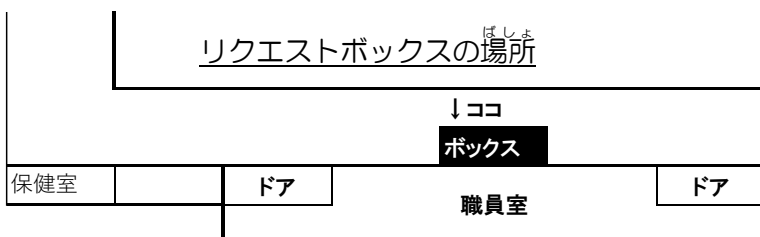

あなたの読みたい本を聞かせてください！

がっこう としょかん
学校の図書館はみんなでつくるものです。みなさんが読みたい本をリクエストすれば、図書館に並ぶ日が来るかもしれません。

しょくいんしつ まえ ほんだな ひだり
職員室の前にある本棚の左に、リクエスト用紙がありますので気軽に投稿してください！

また、スマホでリクエストを送ることができます。本の名前だけでも大丈夫です。あなたの声を聞かせてください！お待ちしております。