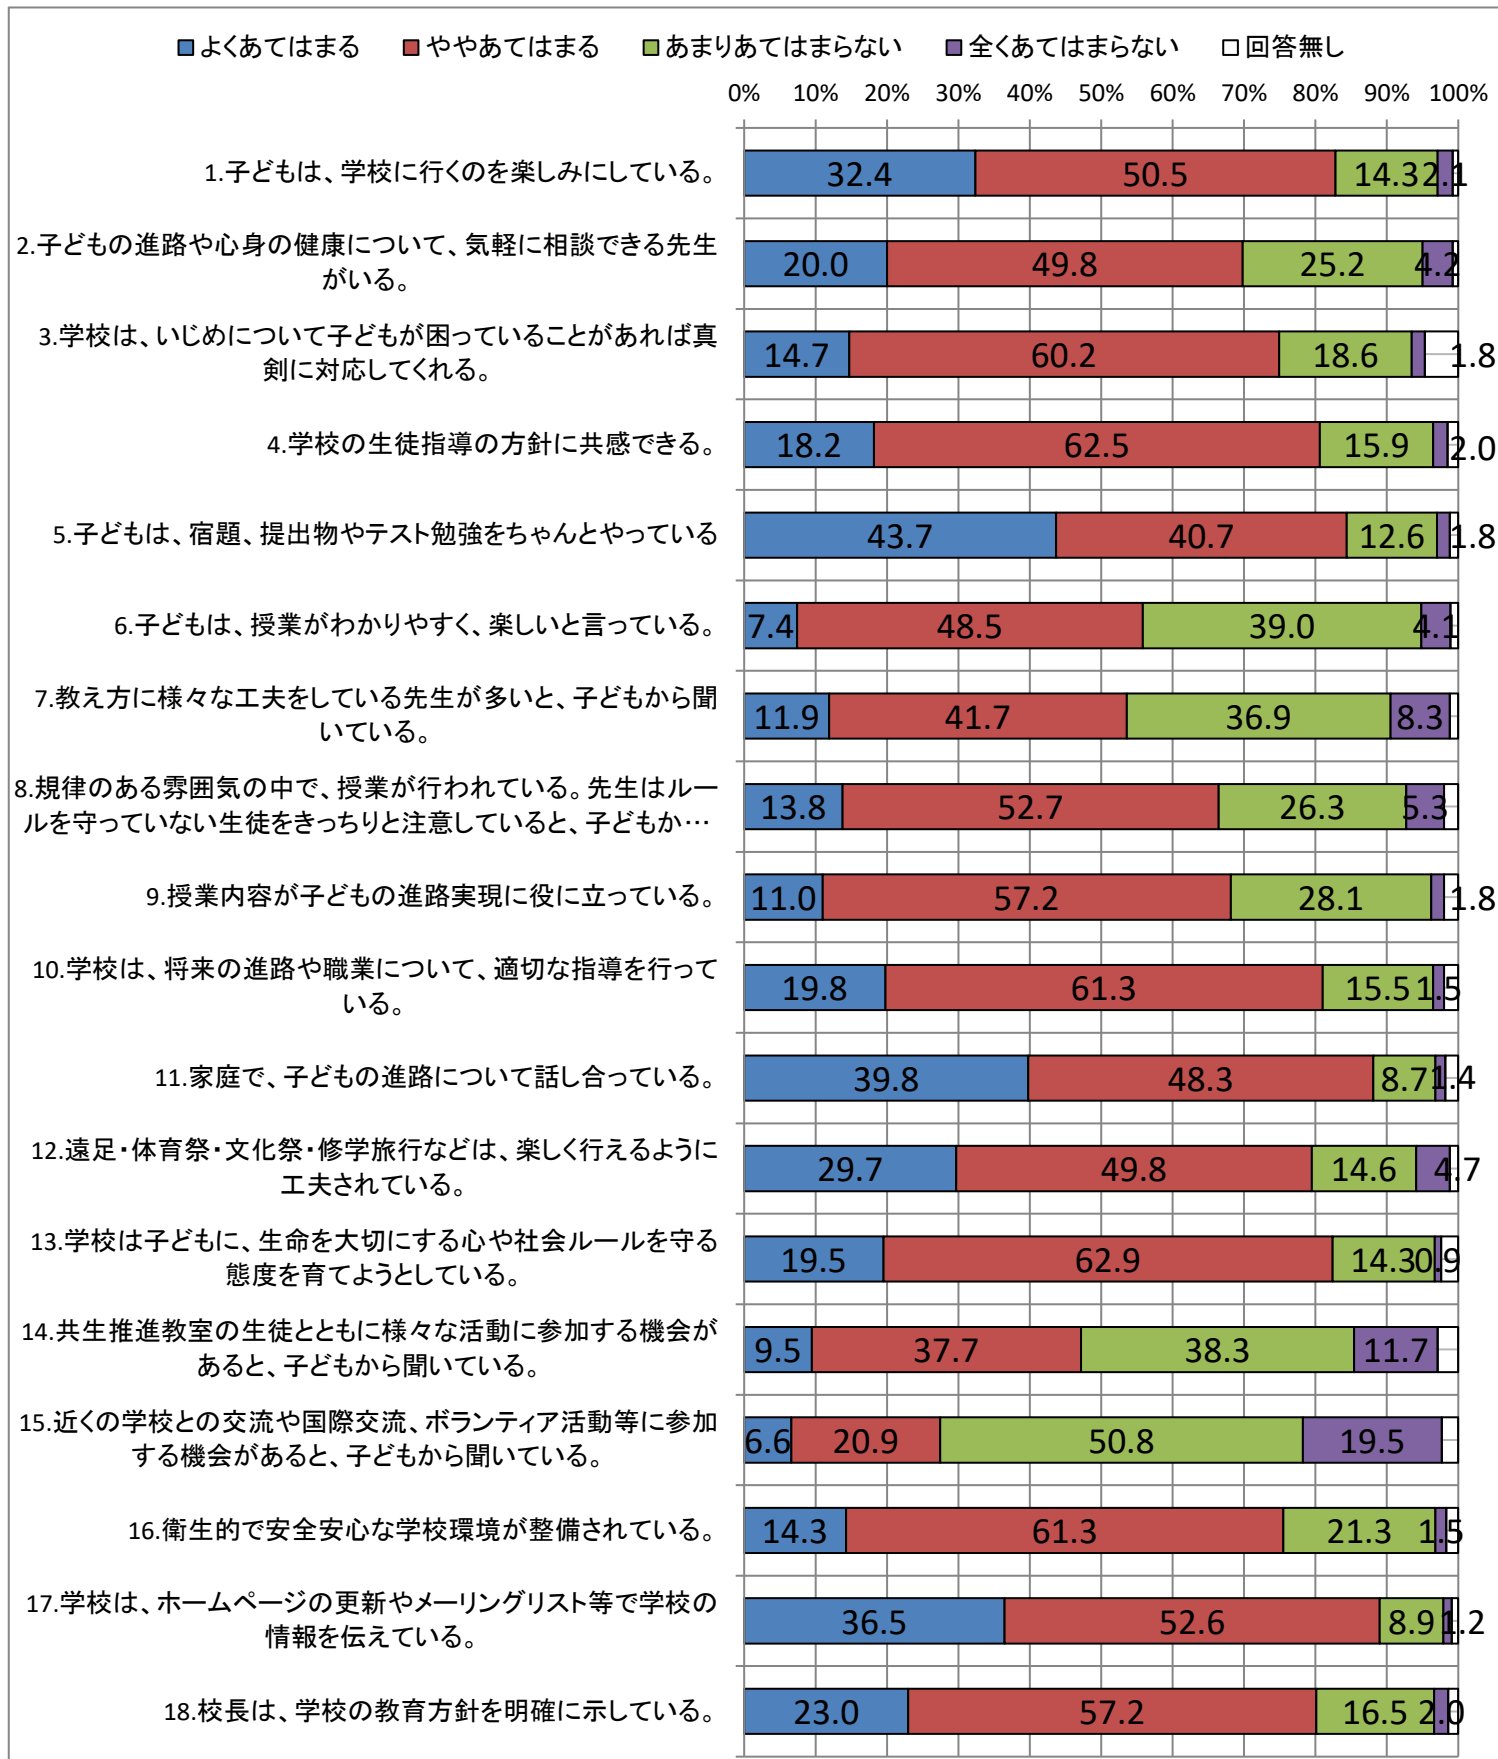

令和3年度学校教育自己診断(令和3年11月24日～令和3年12月8日実施)

保護者

回答数 666

令和3年度学校教育自己診断(令和3年12月2日～令和3年12月8日実施)

教職員
回答数 67

■ よくあてはまる
 ■ ややあてはまる
 ■ あまりあてはまらない
 ■ 全くあてはまらない
 □ 回答無し
 0% 10% 20% 30% 40% 50% 60% 70% 80% 90% 100%