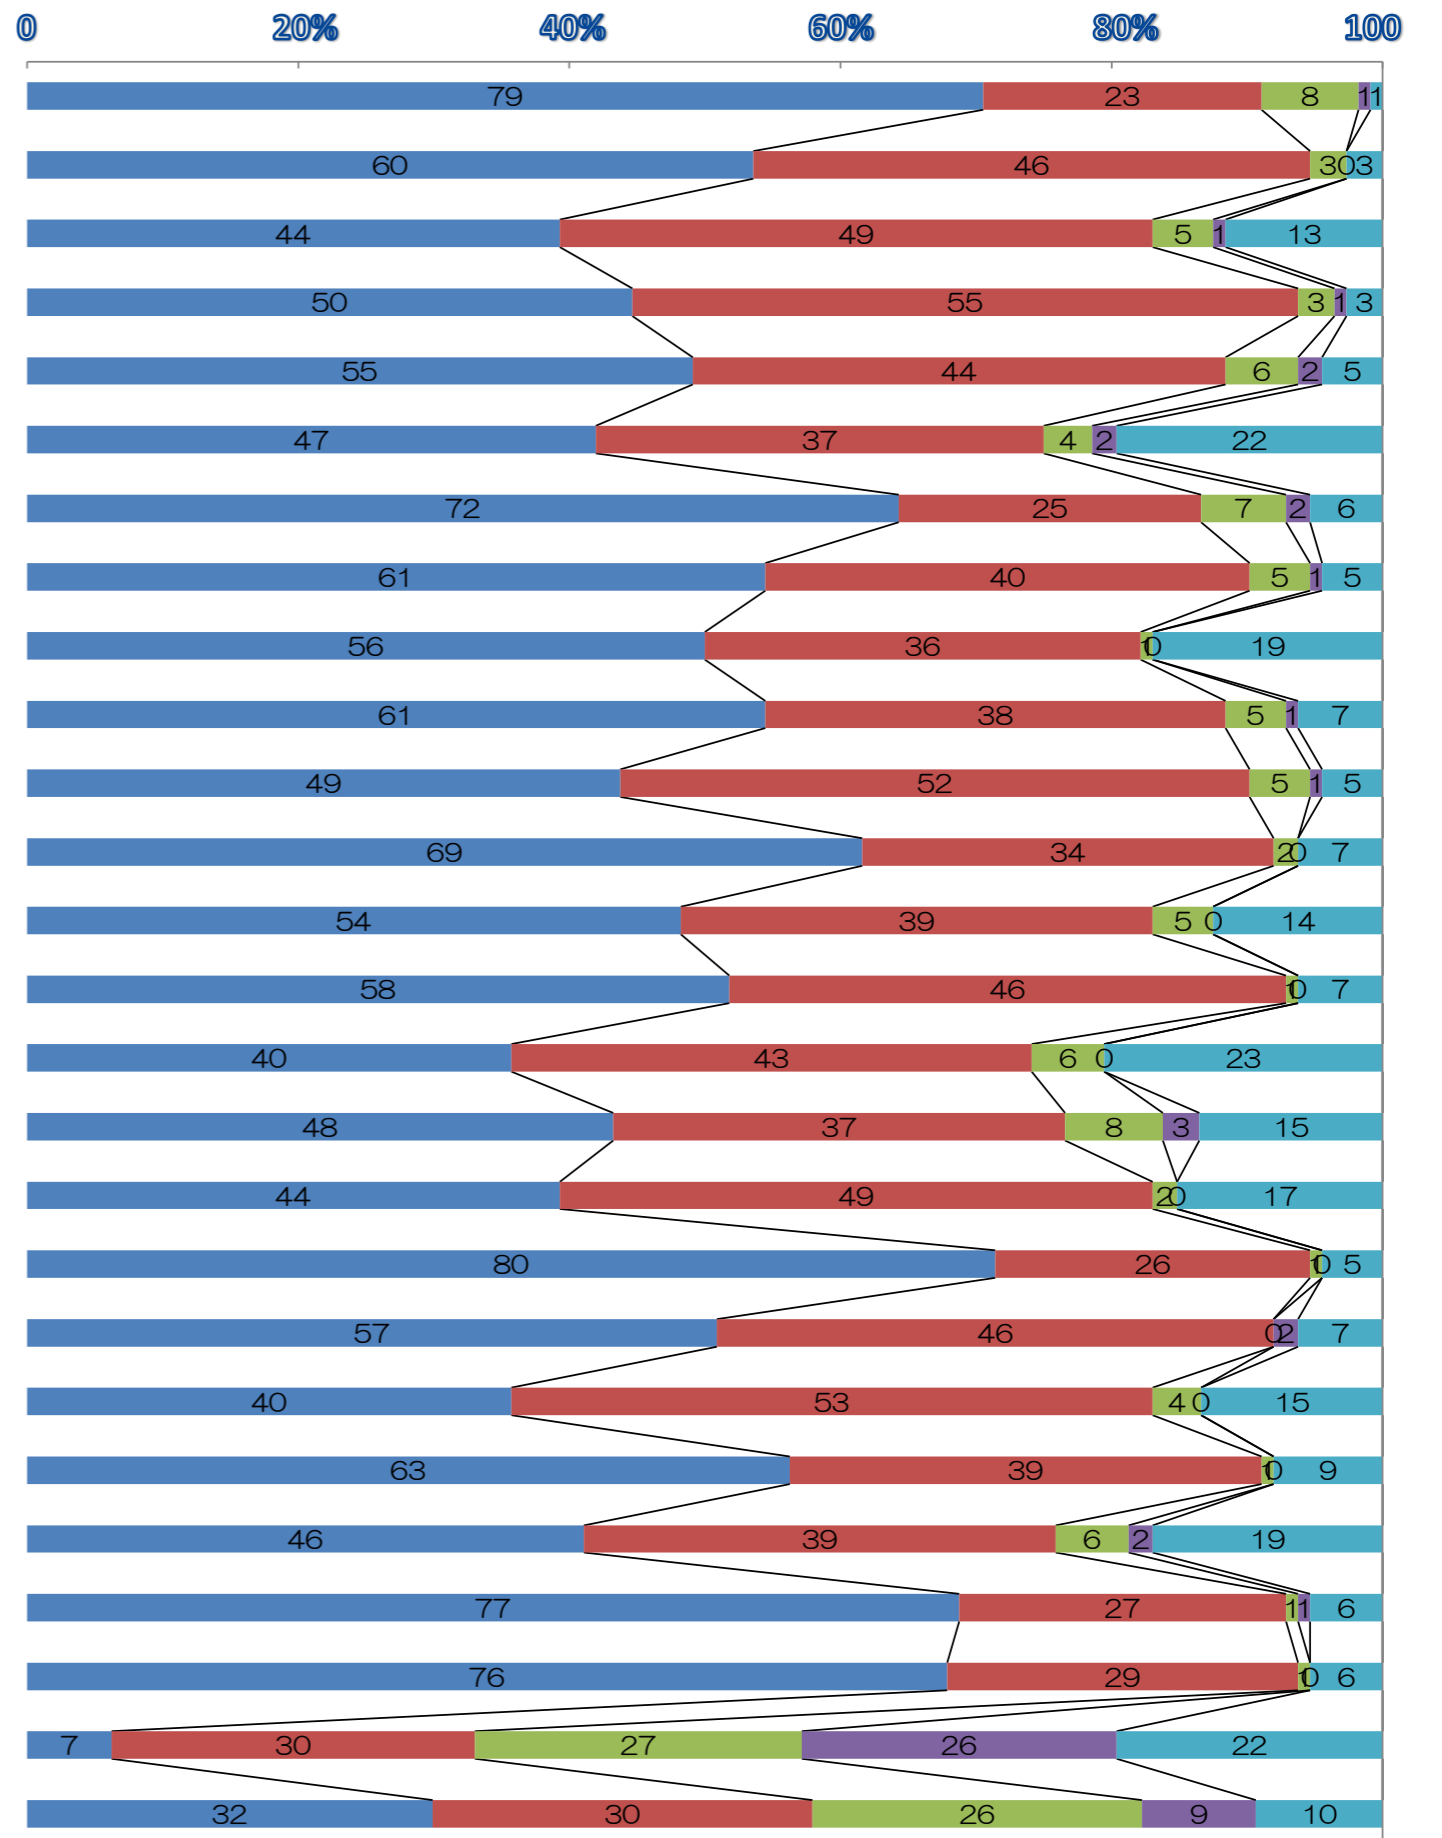

保護者アンケート集計

■ そう思う ■ だいたいそう思う ■ あまり思わない ■ 思わない ■ わからない

回答数
 小学部 32/43
 中学部 30/36
 高等部 26/33
 病小学部 9
 病中学部 10
 不明 5