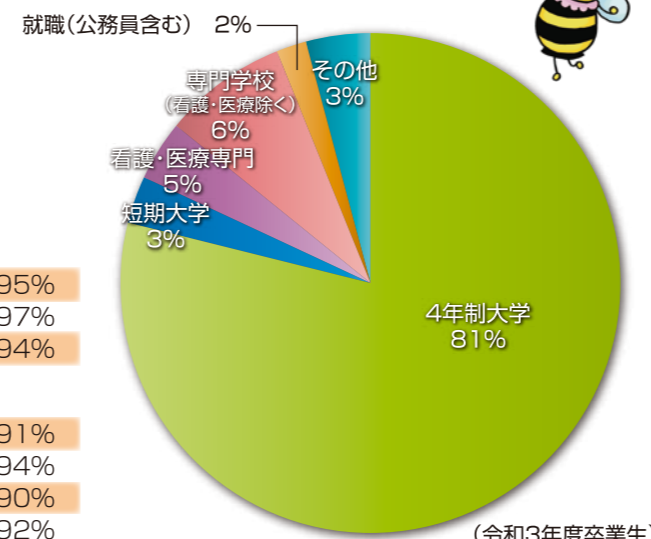

令和4年度入学生より、学習意欲が高く、国立大学や関関同立などへの合格をめざすクラス(アドバンスクラス)を開設します。

Enjoy School Life

満足度が高い学校生活

令和3年度 学校教育自己診断 結果(肯定率)

- 生徒
 - 本校は、生活規律や学習規律などの基本的習慣の確立に力を入れている 95%
 - 本校は、部活動が盛んである 97%
 - 本校で学ぶことにより、豊かな人間関係づくりができています 94%
- 保護者
 - 香里丘高校のシステム(進路希望に応じた選択授業など)は良いシステムである 91%
 - 香里丘高校は、学校の雰囲気が良く、生徒が生き生きとしている 94%
 - 香里丘高校は、勉強と部活動の両立を大切にしている 90%
 - 子どもを香里丘高校に進学させて良かったと思っている 92%

New School

令和3年度の進路結果

※おもな大学の40期生(現役生)延べ合格者数を示しています。

【4年制大学合格 849名】

既卒生 大阪公立大(1)

立命館 (15)	関西 (21)	京都産業 (25)	近畿 (36)	龍谷 (86)	摂南 (244)
追手門学院 (39)	桃山学院 (18)	同志社女子 (5)	京都女子 (1)	神戸女学院 (1)	関西外大 (9)
京都外大 (2)	大阪経済 (9)	大阪工業 (22)	森ノ宮医療 (3)	京都橘 (31)	佛教 (13)
大和 (6)	帝塚山 (13)	大阪電通 (12)	藍野 (9)	大阪国際 (4)	大阪成蹊 (3)