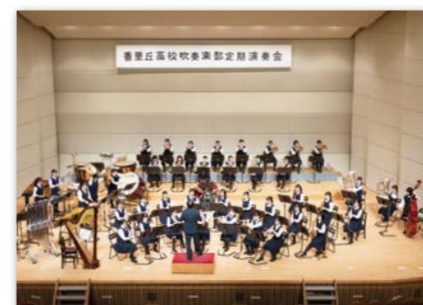

Active Course

得意分野を伸ばして学習意欲を向上 アクティブ音楽・スポーツコース

音楽・スポーツについての知識・技能を高め、得意分野を伸ばすことにより、自尊感情、自己肯定感、学習意欲の向上をめざす「アクティブ音楽コース」(平成28年開講)「アクティブスポーツコース」(平成29年開講)を2・3年生を対象に実施しています。

「スポーツコース」は硬式野球、女子バスケットボール、女子バレーボール、女子ソフトボールの4つの専攻から1つを選択します。総合スポーツ基礎(2年)・発展(3年)は、金曜日の5・6時間目に合同授業を2時間連続で実施しています。また、3年生では他に2時間連続でトレーニング原理も実施しています。いずれも部活動の練習雰囲気をもった授業を展開しています。

Club Activities

活発なクラブ活動

大半の生徒がクラブ活動に参加しています。体育系クラブは、全国大会や近畿大会への出場、地区ブロック大会での優勝、上位入賞など健闘しています。文化系クラブも活発で、定期演奏会や定期公演の開催、また活動実績を研究会等で発表しています。

(令和4年度部員数)

体育系 17クラブ SPORTS

陸上競技部(男・女) 26人	サッカー部 44人
卓球部(男・女) 11人	硬式野球部 53人
男子硬式テニス部 15人	剣道部(男・女) 4人
ソフトテニス部(男・女) 36人	女子硬式テニス部 8人
女子ソフトボール部 19人	水泳部(男・女) 15人
男子ハンドボール部 39人	
男子バレーボール部 20人	女子バレーボール部 24人
男子バスケットボール部 56人	女子バスケットボール部 22人
男子バドミントン部 20人	女子バドミントン部 46人