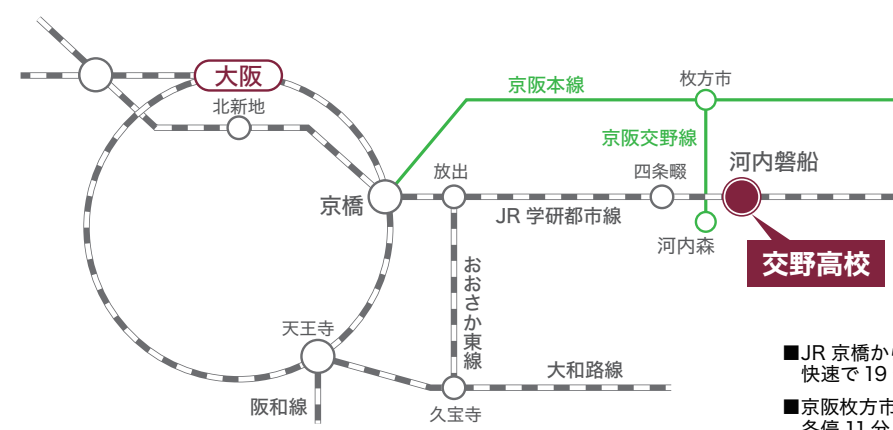

規律ある中に活気もある交野高校

部活動も盛んに行われています。
部活動と学習の両立が高校生活の充実につながっています。
これまで多数の実績もあがっています。

SCHOOL UNIFORM 制服

冬服

夏服

ACCESS アクセス

- JR 京橋から学研都市線・快速で19分
- 京阪枚方市から交野線・各停11分

- JR 学研都市線「河内磐船駅」から徒歩約1km
- 京阪交野線「河内森駅」から徒歩約1.2km