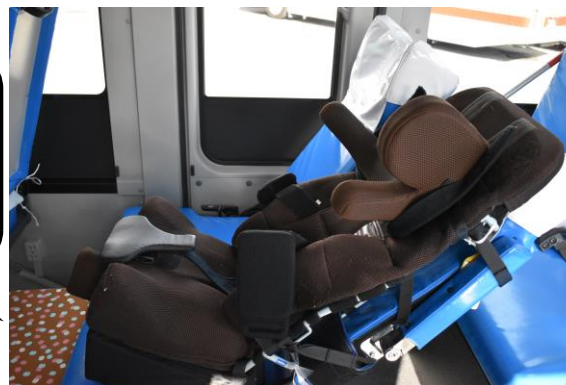

《通学バスのご紹介》 ※本校の通学バスは、10コースです。

- ・長尾コース
- ・牧野コース
- ・光善寺コース
- ・香里コース
- ・寝屋川コース
- ・三井コース
- ・四條畷コース
- ・萱島コース
- ・守口コース
- ・門真コース

本校の
ボディーカラーは、
ピンクと赤のラインです

車椅子のまま
乗車し、
固定できる
スペースが
あります

リクライニング姿勢のまま
乗車する必要がある場合は、
個々に準備されたカーシート
を使います

シートベルトでは、
座位が安定しない場合、
安全のため胸・股ベルトを
します