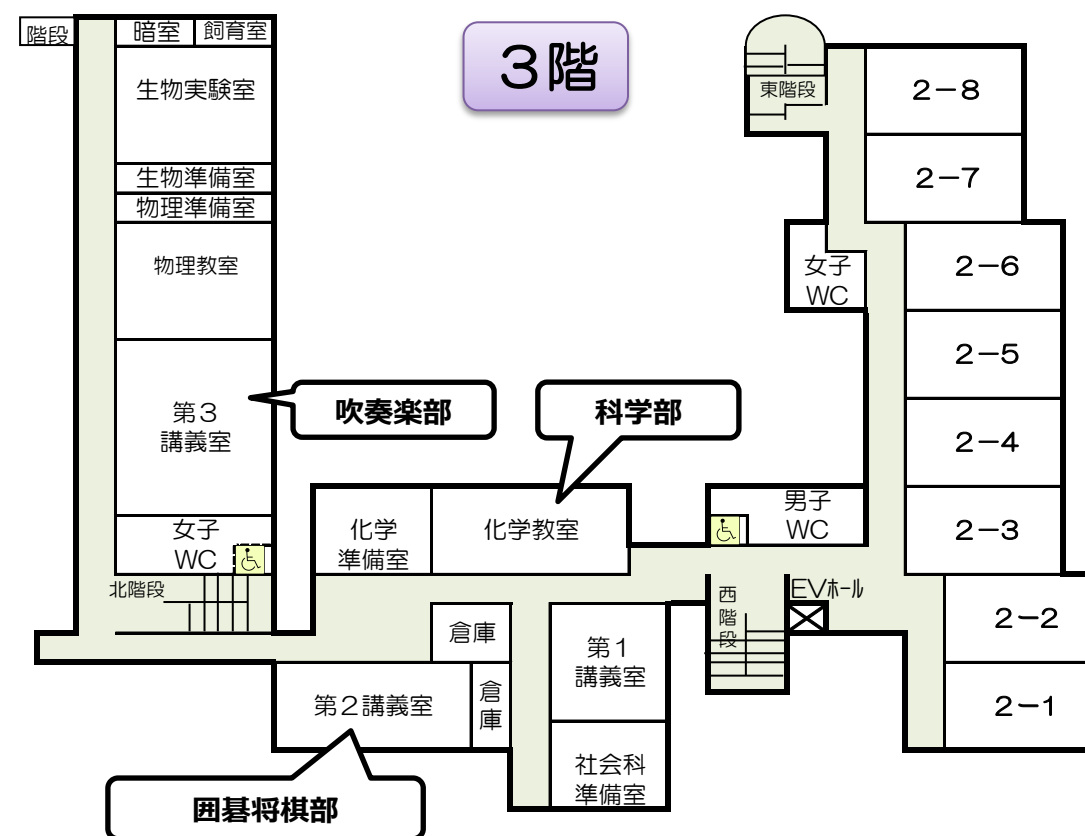

陸上競技部	13:00~16:00	グラウンド
硬式野球部	10:00~12:30	グラウンド
サッカー部	12:00~15:00	グラウンド
男子ハンドボール部	9:00~13:00	ハンドコート
女子ハンドボール部	8:30~12:30	ハンドコート
男子硬式テニス部	9:00~15:00	テニスコート
女子硬式テニス部	10:00~13:00	テニスコート
女子ソフトボール部	13:00~18:00	ハンドコート
水泳部	13:30~15:00	プール
男子バレーボール部	活動しません (外部での練習試合のため)	
女子バレーボール部	9:00~12:00	体育館
男子バスケットボール部	9:00~12:00	体育館
女子バスケットボール部	14:30~17:30	体育館
バドミントン部	14:30~17:30	体育館
剣道部	9:00~12:00	剣道場
合気道部	13:30~16:00	柔道場
卓球部	13:00~17:30	剣道場

音楽部	9:20~16:45	音楽室
吹奏楽部	9:30~15:45	第3講義室
軽音楽部	9:30~16:00	視聴覚室
美術部	13:00~15:00	美術室
書道部	12:00~15:00頃	書道教室 (展示のみ)
新聞部		活動しません
放送部		活動しません
創作部		活動しません
茶道部	13:30~15:00	作法室
E S S 部		活動しません
ダンス部	12:00~16:00	体育館前
料理部		活動しません
囲碁将棋部	13:50~15:30	第2講義室
科学部	13:45~17:00	化学教室
数学同好会		活動しません
ボードゲーム同好会		活動しません
競技かるた同好会	12:00~15:30	L L 教室

部活動見学 案内図

(2023年10月21日(土) 第1回学校説明会用)

- ・ 屋外のクラブは雨天時は活動中止の場合があります。
- ・ 体育館、プールは土足禁止です。
- ・ 中学生の皆さんが見学できるのは、体育館での説明会の時間を除く、12:00~15:30です。この時間帯に活動していない部活は見学できません。
- ・ 中学生の皆さんは、15:30までに校外へ出てください。