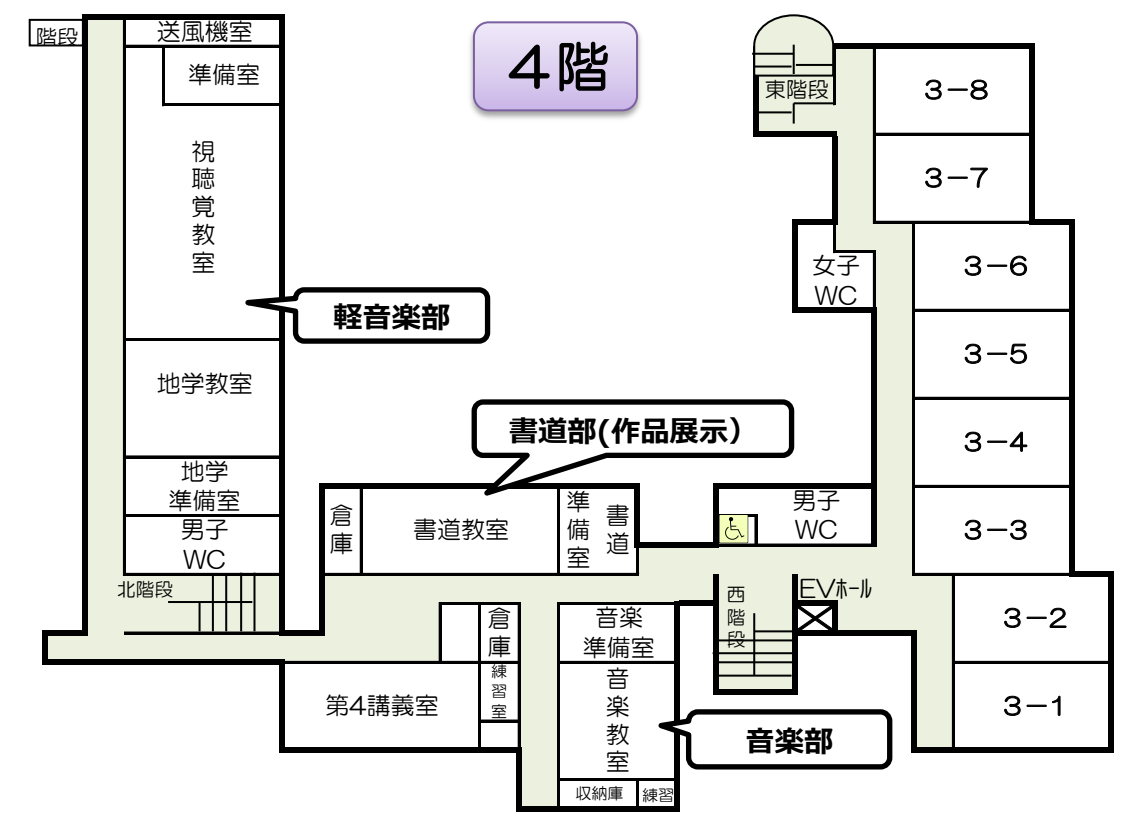

陸上競技部	13:00~16:00	グラウンド
硬式野球部	10:00~12:30	グラウンド
サッカー部	12:00~15:00	グラウンド
男子ハンドボール部	9:00~13:00	ハンドコート
女子ハンドボール部	8:30~12:30	ハンドコート
男子硬式テニス部	9:00~15:00	テニスコート
女子硬式テニス部	10:00~13:00	テニスコート
女子ソフトボール部	13:00~18:00	ハンドコート
水泳部	13:30~15:00	プール
男子バレーボール部	活動しません (外部での練習試合のため)	
女子バレーボール部	9:00~12:00	体育館
男子バスケットボール部	9:00~12:00	体育館
女子バスケットボール部	14:30~17:30	体育館
バドミントン部	14:30~17:30	体育館
剣道部	9:00~12:00	剣道場
合気道部	13:30~16:00	柔道場
卓球部	13:00~17:30	剣道場

音楽部	9:20~16:45	音楽室
吹奏楽部	9:30~15:45	第3講義室
軽音楽部	9:30~16:00	視聴覚室
美術部	13:00~15:00	美術室
書道部	12:00~15:00頃	書道教室 (展示のみ)
新聞部		活動しません
放送部		活動しません
創作部		活動しません
茶道部	13:30~15:00	作法室
E S S 部		活動しません
ダンス部	12:00~16:00	体育館前
料理部		活動しません
囲碁将棋部	13:50~15:30	第2講義室
科学部	13:45~17:00	化学教室
数学同好会		活動しません
ボードゲーム同好会		活動しません
競技かるた同好会	12:00~15:30	L L 教室

部活動見学 案内図

(2023年10月21日(土) 第1回学校説明会用)

- ・ 屋外のクラブは雨天時は活動中止の場合があります。
- ・ 体育館、プールは土足禁止です。
- ・ 中学生の皆さんが見学できるのは、体育館での説明会の時間を除く、12:00~15:30です。この時間帯に活動していない部活は見学できません。
- ・ 中学生の皆さんは、15:30までに校外へ出てください。