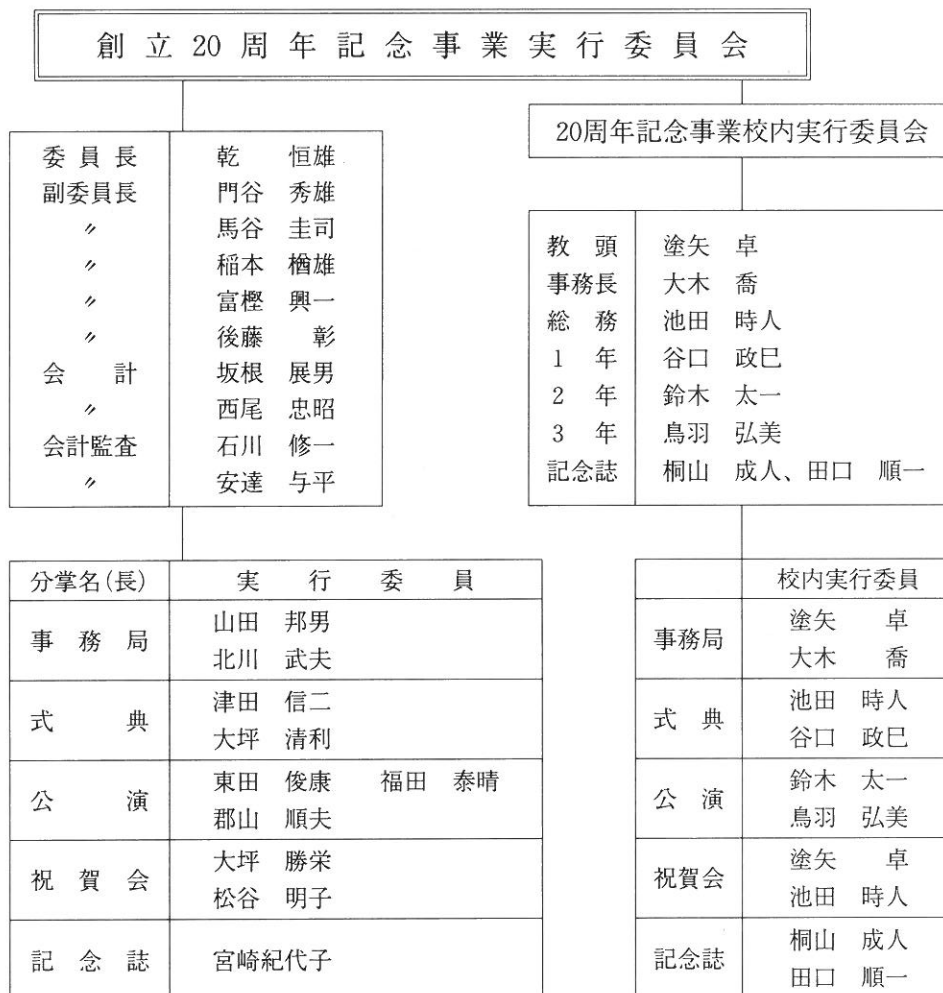

昭和52年度

平成8年度

実行委員会組織表

創立20周年記念式典
平成8年11月16日(土)
八尾市プリズムホール

第一部 (記念式典)
開式の辞
校歌斉唱
学校長式辞
実行委員長挨拶
祝辞
花束贈呈
来賓紹介
祝電披露
生徒喜びの言葉
閉式の辞

第二部 (記念公演)
[KENJIRO]コンサート
(馬場 健二郎)
本校7期の卒業生

編集後記

柏原東高等学校が創立され20周年、その記念事業の一環として記念誌を発行することとなりました。不慣れなことゆえ、なかなかまとめることが出来ませんでしたが、皆様のご支援とご協力によってここに記念誌を発行することとなりました。