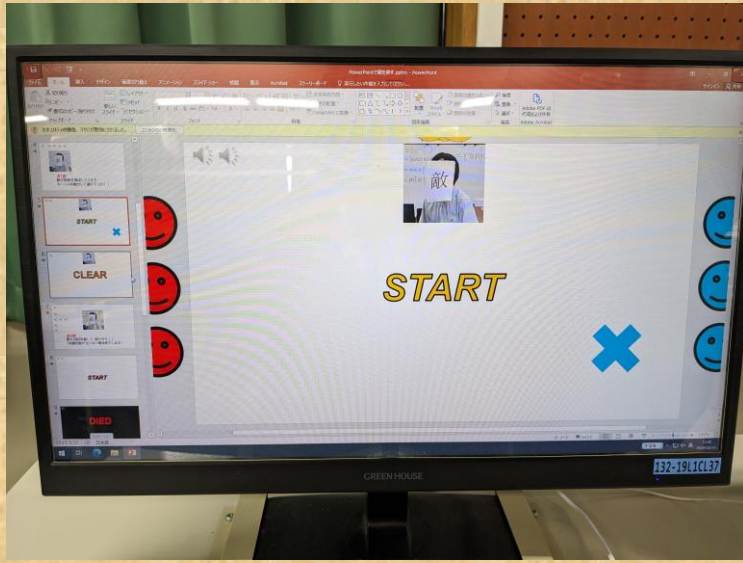

# パソコン部

パソコン部は、火・水に活動しており、PCを使用した作品づくりを行っているほか、ワープロ検定などといった、検定の練習も行っています。また、文化祭では作った作品を展示するといったことも行っています。クリエイティブな活動をしたい方におすすめです！