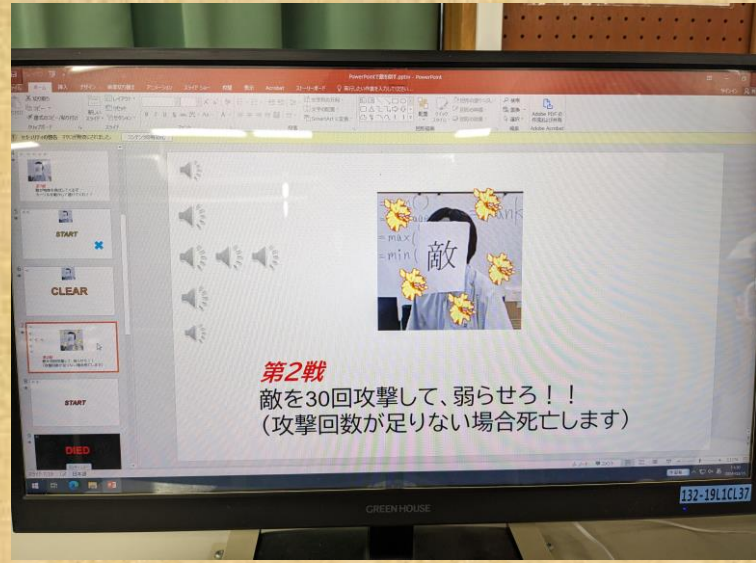

# パソコン部

パソコン部は、火・水に活動しており、PCを使用した作品づくりを行っているほか、ワープロ検定などといった、検定の練習も行っています。また、文化祭では作った作品を展示するといったことも行っています。クリエイティブな活動をしたい方におすすめです！