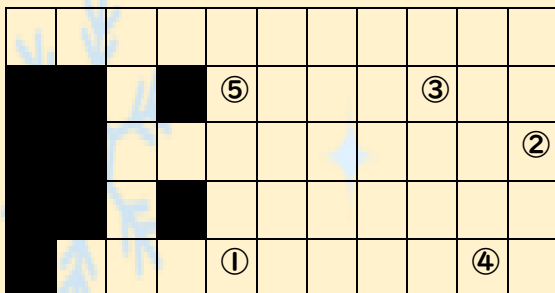

貝塚南 OPEN SCHOOL♪

冬も貝南へ、遊びにおいでよ!

謎解き校内ツアー-2

もうすぐクリスマス。

こっそりとプレゼントの準備をしていた「かいにゃん」は、大変なことに気が付きました。

「プレゼントの隠し場所、どこにしたらろう...？」

どうやらプレゼントを隠しておいたはずが、その隠し場所を忘れてしまったようです！

このまま隠し場所がわからなければ、「かいにゃん」は「かいにゃんこ」にプレゼントを届けることができません。

「どうか僕に力を貸してほしいにゃん！」

校内にある手がかりを使って、「かいにゃん」のメモを解読すれば、プレゼントの隠し場所がわかるようです。

うっかりものの「かいにゃん」のために、みんなのひらめき力を使ってプレゼントのありかを探し出しましょう。

〈貝塚南高校 公式マスコットキャラクター かいにゃん〉

かいにゃんからのメッセージ。皆さん答えは何ですか!?

答え

!

※夏のオープンスクール(謎解き校内ツアー1)とは違う内容です。