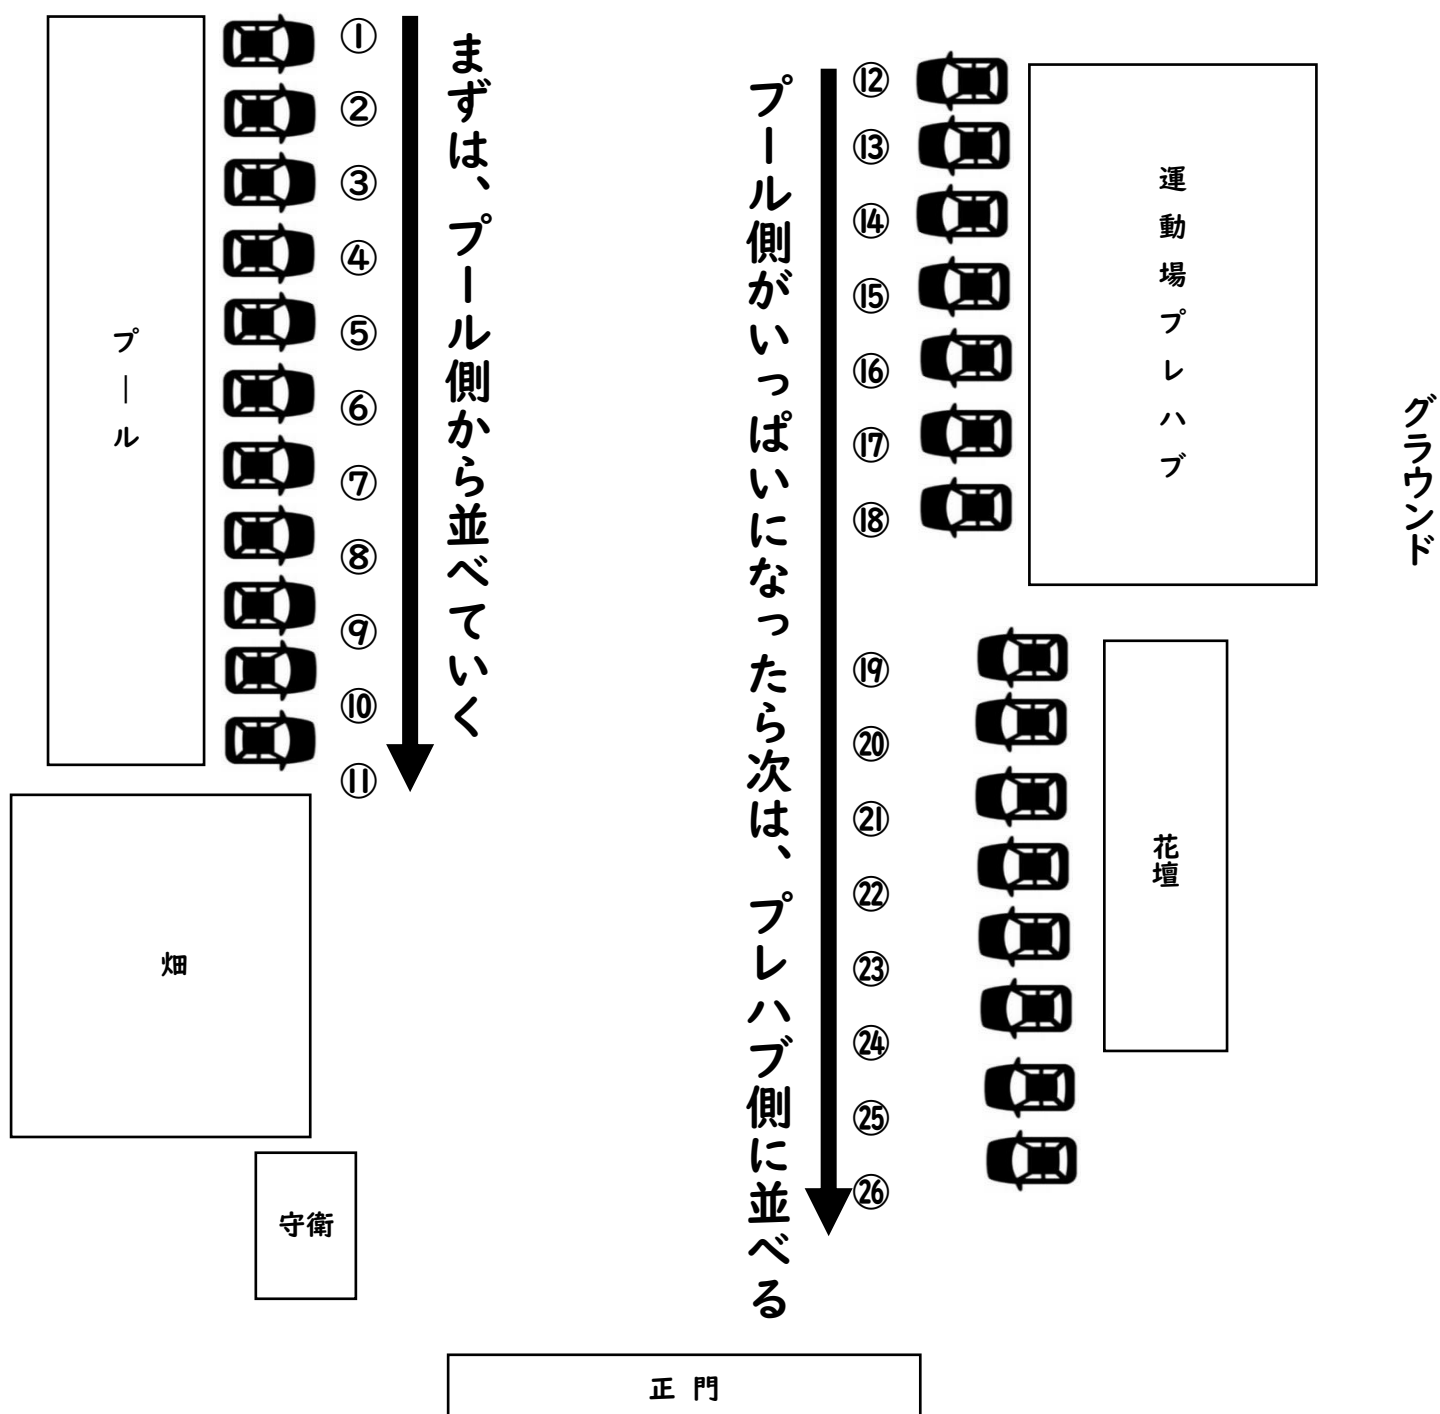

放課後等デイサービス後半便(バス発後)基本駐車位置

★必ず正門前で誘導担当教員からどこに駐車したらよいのかを聞いてください。