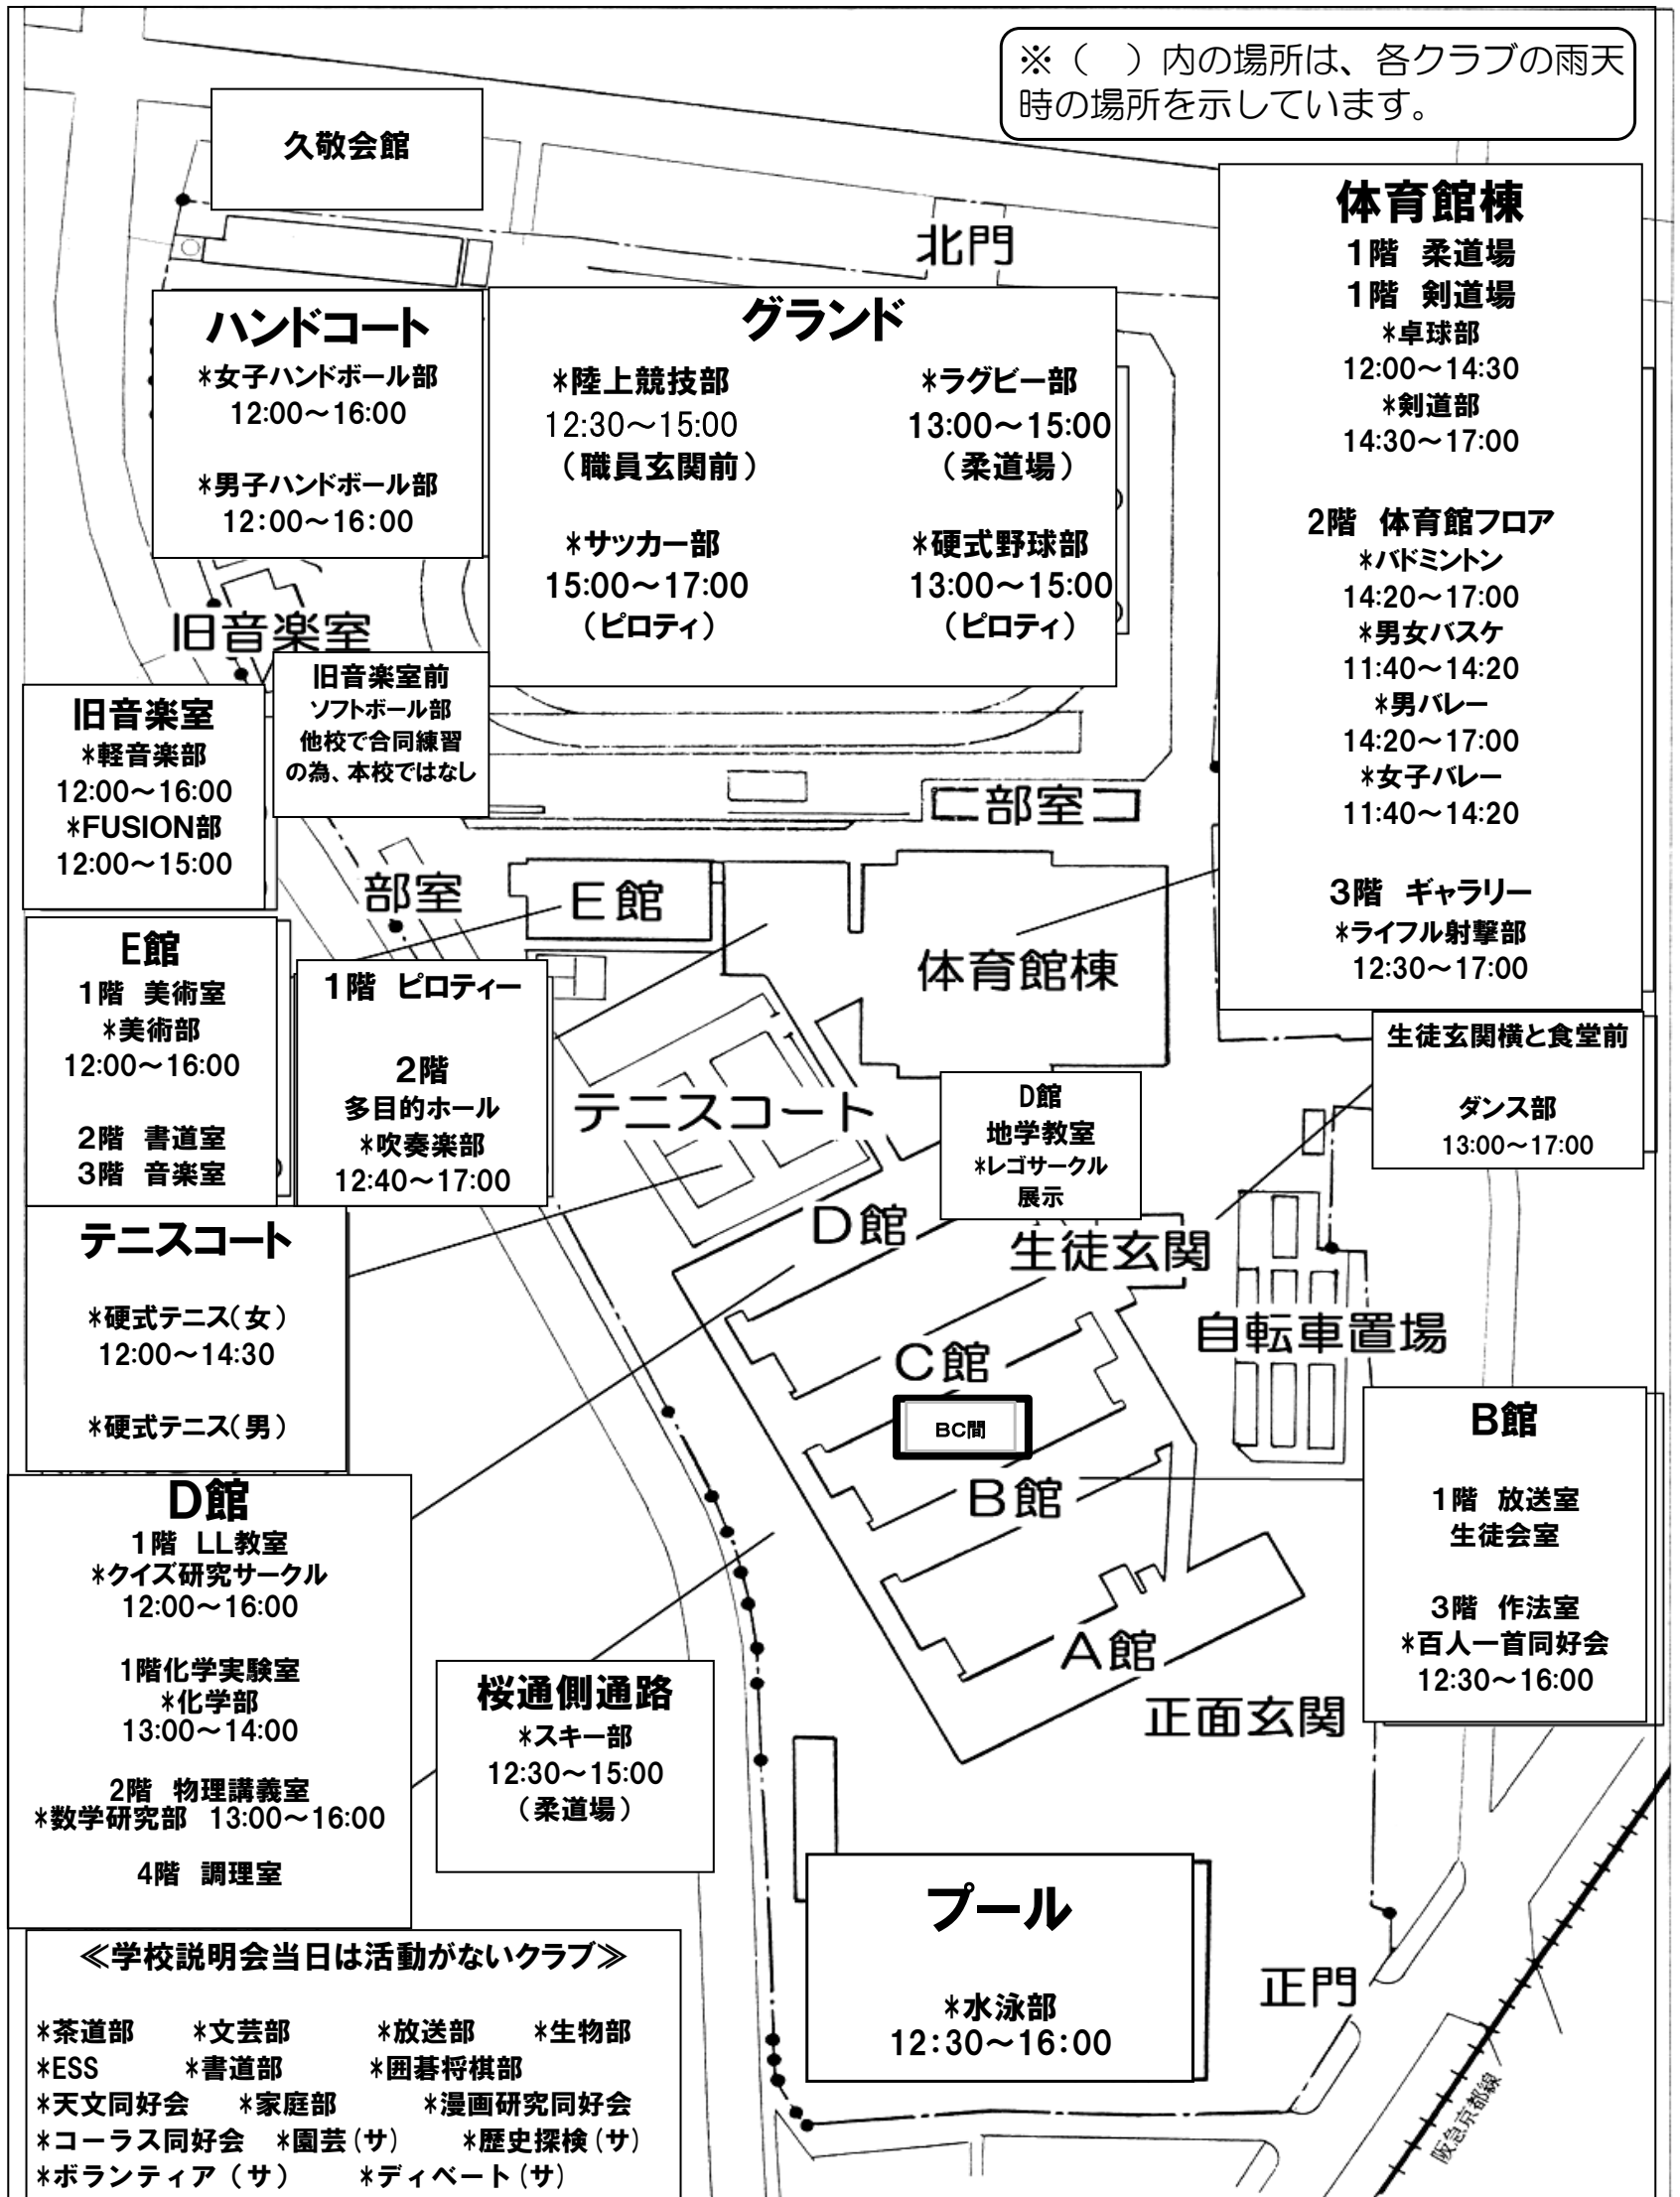

# クラブ活動場所 2019.11.16 学校説明会

※ ( ) 内の場所は、各クラブの雨天時の場所を示しています。

**久敬会館**

**ハンドコート**  
 \*女子ハンドボール部  
 12:00~16:00  
 \*男子ハンドボール部  
 12:00~16:00

**グランド**  
 \*陸上競技部  
 12:30~15:00  
 (職員玄関前)  
 \*ラグビー部  
 13:00~15:00  
 (柔道場)  
 \*サッカー部  
 15:00~17:00  
 (ピロティ)  
 \*硬式野球部  
 13:00~15:00  
 (ピロティ)

**体育館棟**  
 1階 柔道場  
 1階 剣道場  
 \*卓球部  
 12:00~14:30  
 \*剣道部  
 14:30~17:00  
 2階 体育館フロア  
 \*バドミントン  
 14:20~17:00  
 \*男女バスケ  
 11:40~14:20  
 \*男バレー  
 14:20~17:00  
 \*女子バレー  
 11:40~14:20  
 3階 ギャラリー  
 \*ライフル射撃部  
 12:30~17:00

**E館**

**D館**  
 地学教室  
 \*レゴサークル  
 展示

**D館**  
 生徒玄関

生徒玄関横と食堂前  
 ダンス部  
 13:00~17:00

**テニスコート**  
 \*硬式テニス(女)  
 12:00~14:30  
 \*硬式テニス(男)

**テニスコート**

**C館**  
 BC間

自転車置場

**D館**  
 1階 LL教室  
 \*クイズ研究サークル  
 12:00~16:00  
 1階化学実験室  
 \*化学部  
 13:00~14:00  
 2階 物理講義室  
 \*数学研究部 13:00~16:00  
 4階 調理室

**桜通側通路**  
 \*スキー部  
 12:30~15:00  
 (柔道場)

**B館**  
 1階 放送室  
 生徒会室  
 3階 作法室  
 \*百人一首同好会  
 12:30~16:00