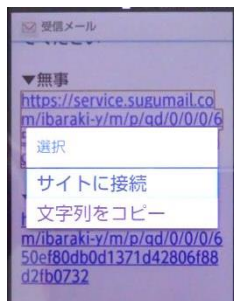

すぐメールを活用した安否確認の試験送信について（お知らせ）

新秋の候、平素は本校の教育活動にご協力いただき大変ありがとうございます。

本校では、大きな地震などが発生した場合、児童生徒や皆様の安否状況を確認させていただくようお願いをしております。この度、すぐメールの配信確認機能を活用し、安否状況を確認する試みをすすめております。つきましては、メールに添付された選択肢を選びご返信いただくことにご協力をよろしく申し上げます。

日時 9月5日（木） 10：00 ごろにメール配信 （880万人訓練実施日に合わせて）

内容 すぐメールの質問事項に対して、回答（URL をクリック）を選択してください。

1. 上記の時間に、左図の内容の「すぐメール」が送信されます。

<本メールは配信確認用のテストメールです。>

【想定】児童生徒が在校時に、大きな地震が発生した。

質問

「保護者様の安否状況を教えてください」

1. 無事
2. 軽傷
3. 重傷

※今回の質問はテストですので、いずれの項目を選んでいただいてもかまいません。

2. 受信を確認されましたら、任意の項目（URL）を選択し、返信（サイトに接続）をしていただきます。

3. 返信いただきますと、左図のような画面になります。

以上でテストは終了です。ご協力ありがとうございます。