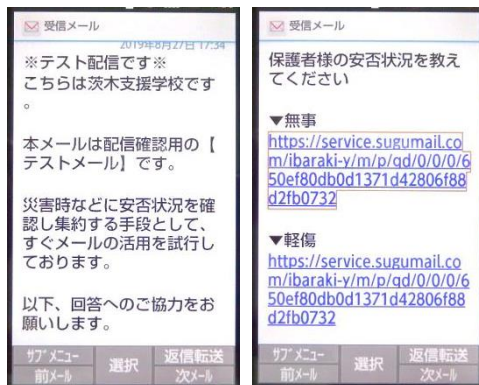

すぐメールを活用した安否確認の試験送信について（お知らせ）

新秋の候、平素は本校の教育活動にご協力いただき大変ありがとうございます。

本校では、大きな地震などが発生した場合、児童生徒や皆様の安否状況を確認させていただくようお願いをしております。この度、すぐメールの配信確認機能を活用し、安否状況を確認する試みをすすめております。つきましては、メールに添付された選択肢を選びご返信いただくことにご協力をよろしく申し上げます。

日時 9月5日（木） 10：00 ごろにメール配信 （880万人訓練実施日に合わせて）

内容 すぐメールの質問事項に対して、回答（URL をクリック）を選択してください。

1. 上記の時間に、左図の内容の「すぐメール」が送信されます。

<本メールは配信確認用のテストメールです。>

【想定】児童生徒が在校時に、大きな地震が発生した。

質問

「保護者様の安否状況を教えてください」

1. 無事
2. 軽傷
3. 重傷

※今回の質問はテストですので、いずれの項目を選んでいただいてもかまいません。

2. 受信を確認されましたら、任意の項目（URL）を選択し、返信（サイトに接続）をしていただきます。

3. 返信いただきますと、左図のような画面になります。

以上でテストは終了です。ご協力ありがとうございます。