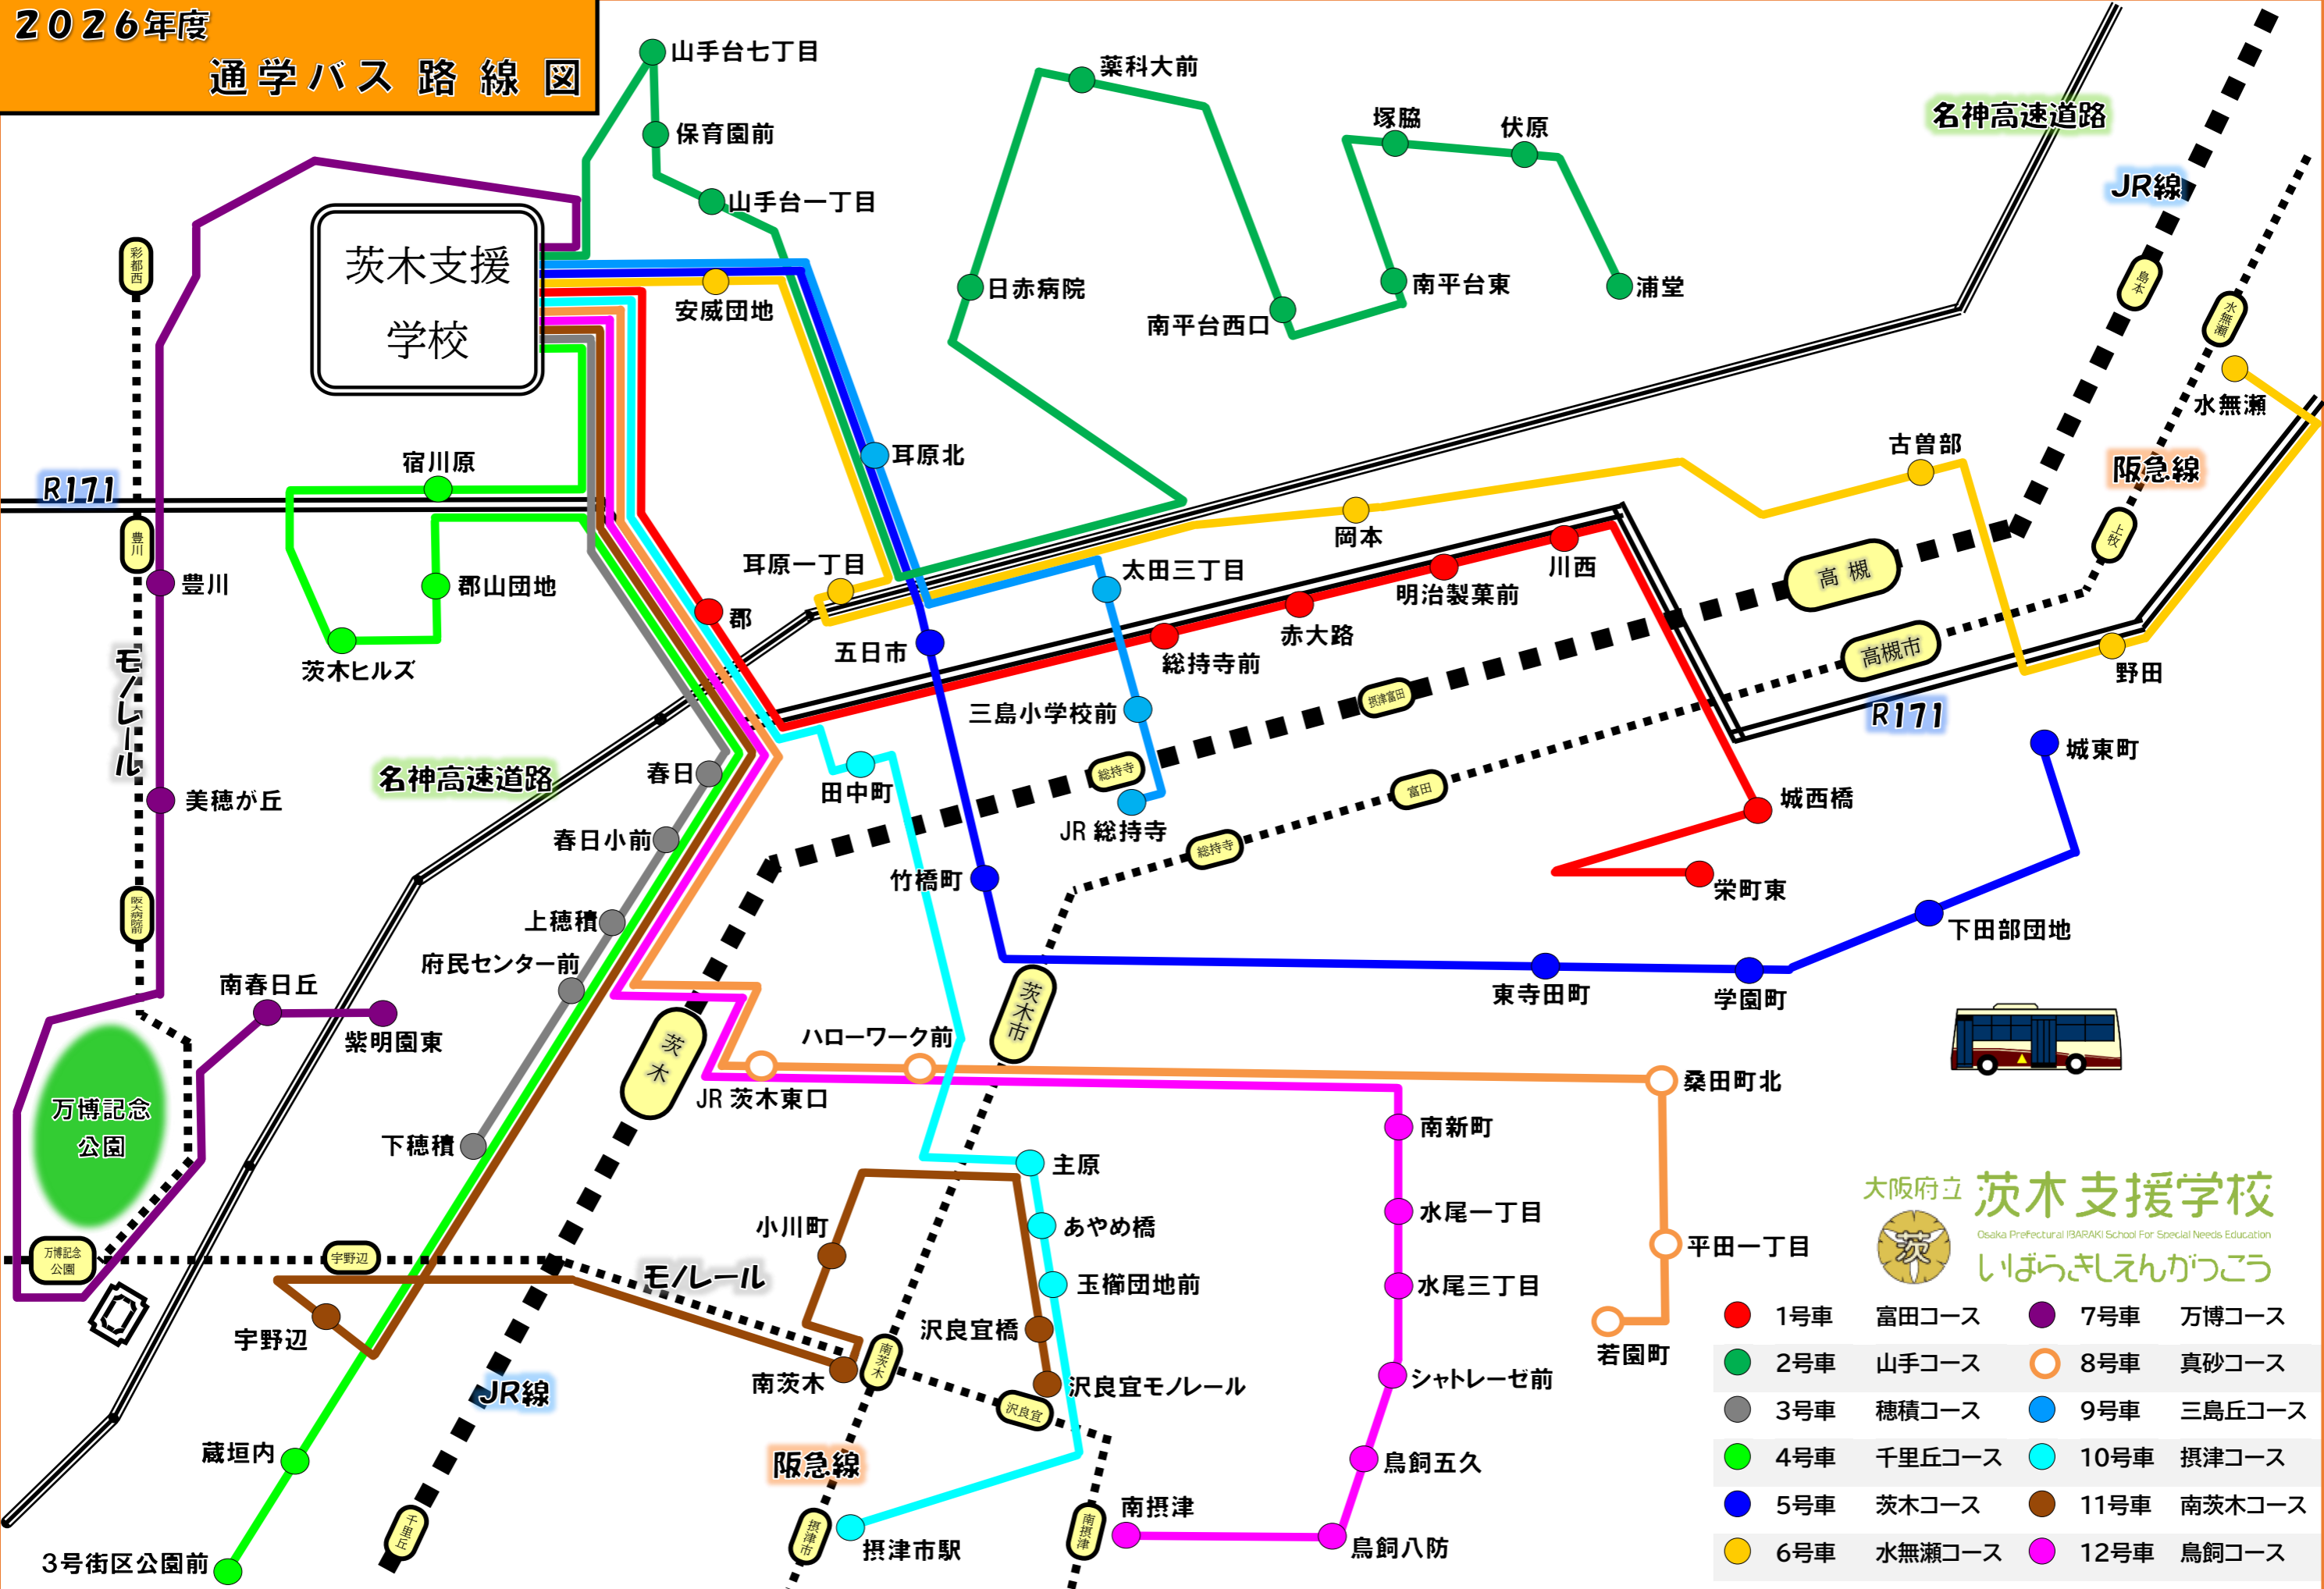

2026年度
通学バス路線図

茨木支援
学校

大阪府立 茨木支援学校
Osaka Prefectural IBARAKI School For Special Needs Education
いばらきえんがっこう

- | | | | |
|-----|--------|------|--------|
| 1号車 | 富田コース | 7号車 | 万博コース |
| 2号車 | 山手コース | 8号車 | 真砂コース |
| 3号車 | 穂積コース | 9号車 | 三島丘コース |
| 4号車 | 千里丘コース | 10号車 | 摂津コース |
| 5号車 | 茨木コース | 11号車 | 南茨木コース |
| 6号車 | 水無瀬コース | 12号車 | 鳥飼コース |