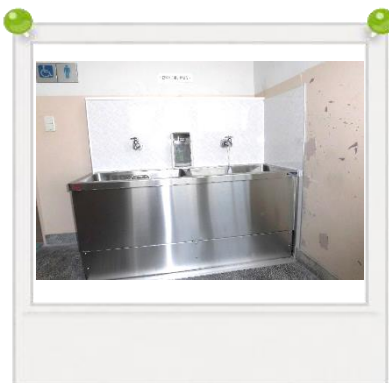

本校では、春休み中に手洗い場のリニューアルや、1階のトイレに多目的トイレが増設されました。また、運動場にはすべり台、玄関前のピロティと藤棚の下にベンチが1台ずつ設置されました。そこで今回は、手洗い場とすべり台をご紹介します。

手洗い場

B棟1階、2階のトイレ前がリニューアルされました。小学部の児童にとっては、リニューアル前は水道の蛇口の位置が高く手が届きにくいこともあったようですが、これは使いやすいそうですね！