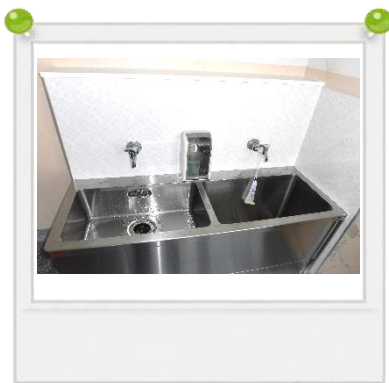

本校では、春休み中に手洗い場のリニューアルや、1階のトイレに多目的トイレが増設されました。また、運動場にはすべり台、玄関前のピロティと藤棚の下にベンチが1台ずつ設置されました。そこで今回は、手洗い場とすべり台をご紹介します。

手洗い場

B棟1階、2階のトイレ前がリニューアルされました。小学部の児童にとっては、リニューアル前は水道の蛇口の位置が高く手が届きにくいこともあったようですが、これは使いやすいそうですね！