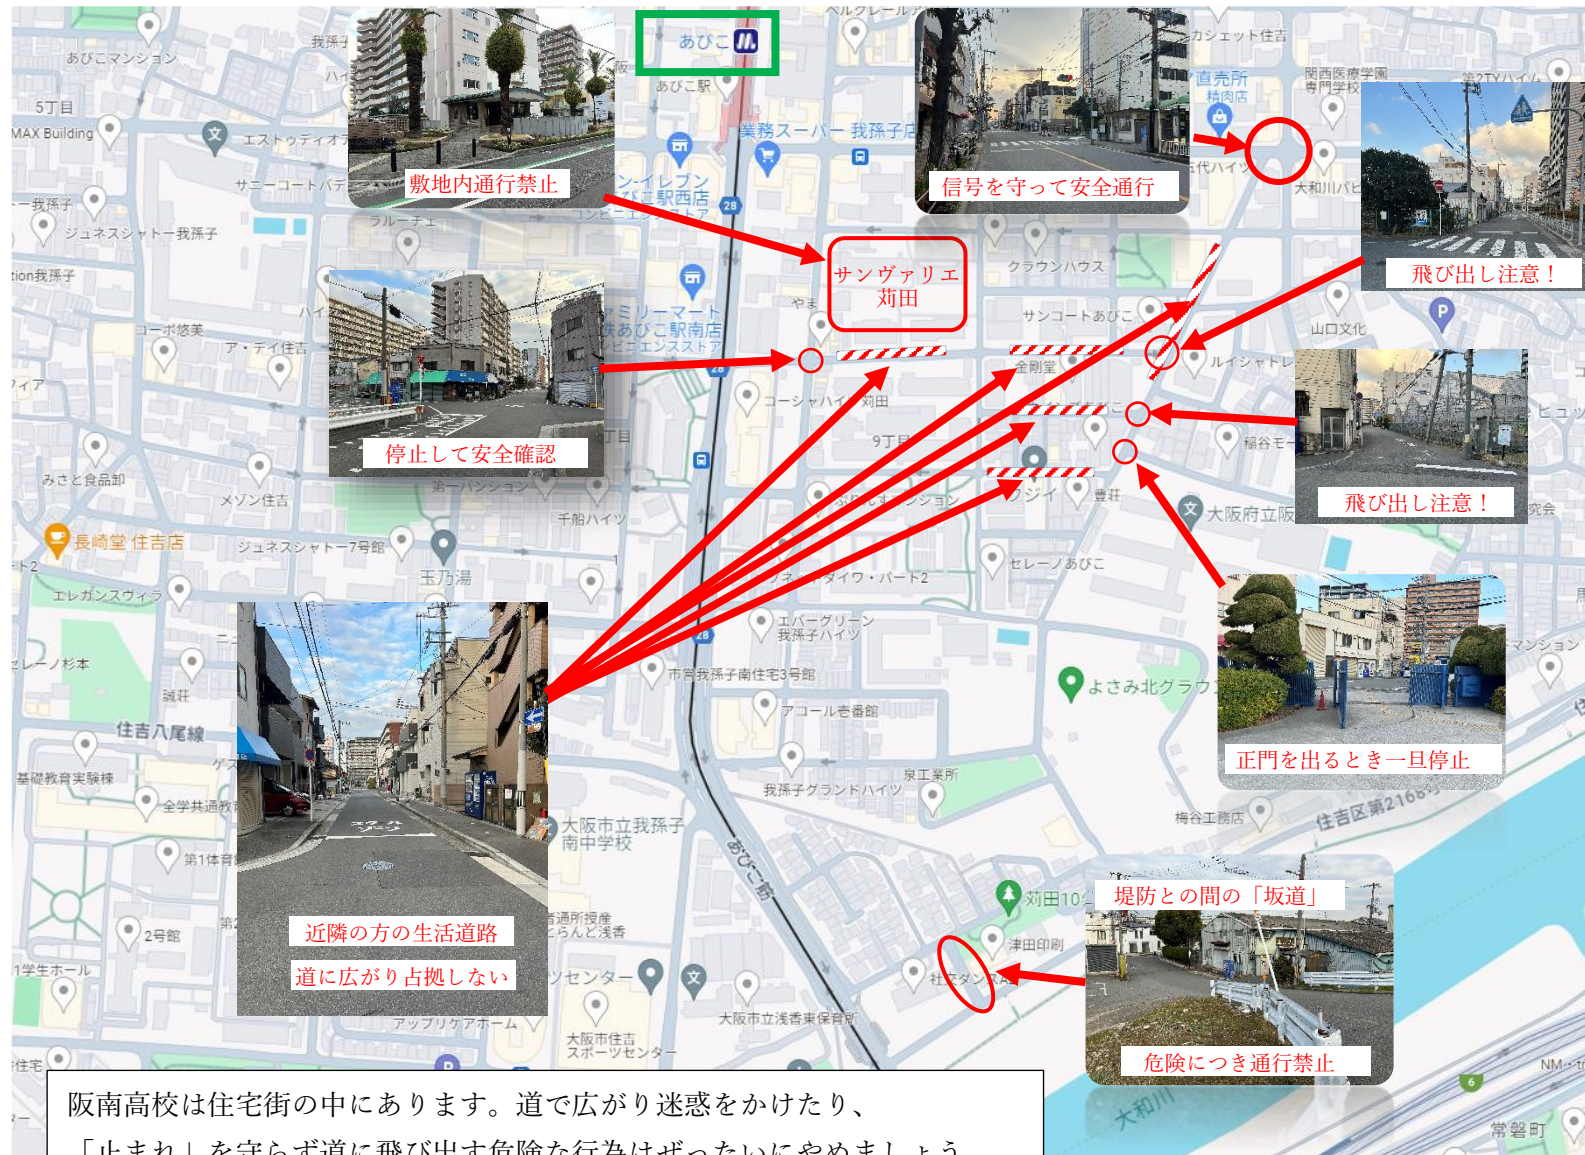

令和6年1月19日

本校生徒・保護者のみなさま
本校近隣のみなさま

大阪府立阪南高等学校
校長 照屋 篤

本校近隣の交通安全について

平素より、本校の教育活動に格別なご理解とご協力をいただき、誠にありがとうございます。

さて、本校ではこれまでも教員による交通安全啓発、朝の校門指導などをおし、生徒への通学時の交通安全確保等について、取り組んでまいりました。一方で、生徒の交通マナー・安全意識等について、さまざまなご意見をいただいているという実態もございます。今後も本校として、継続して生徒への安全指導に努めてまいります。

文部科学省からの通知に「登下校の見守りをはじめとする児童生徒等を取り巻く学校安全上の課題に対して、学校と教職員がその全てを担うことは困難です。特に、平素からの学校と家庭・地域との連携・協働の推進が不可欠です。」と示されております。

これらを鑑み、近隣のみなさまのご理解・ご協力をいただきつつ、学校としてさらなる通学路における安全確保を実施してまいりたいと考え、このたび、「阪南高校 交通安全マップ」を作成し、本校の生徒・保護者、近隣のみなさまと共有させていただくことといたしました。

みなさまにおかれましては、本校の取組みへのご理解、引き続きのご協力をいただけますよう、お願い申し上げます。

<本件問合せ先>
大阪府立阪南高等学校
教頭 森本 克己
TEL 06-6692-0356

【阪南高校 交通安全マップ】

令和6年1月19日版

(Google Map より引用)