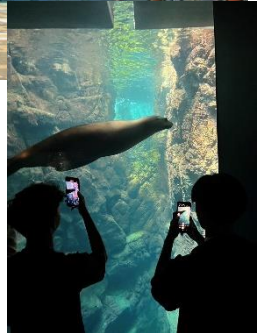

2024
ふせいでい
布施定だより

がつごう
5月号

おおさかふりつ ふせこうとうがっこう
大阪府立布施高等学校
ていじせいのかてい
定時制の課程

令和6年5月27日発行

えんそく!

かいゆうかん!

こんねんど えんそく かいゆうかん い
今年度の遠足は海遊館へ行きました。
さまざま うみ い ちの
様々な海の生き物たちにてあい、みんな楽しそうに
館内を歩き写真を撮っていました。
かんこうせん ある しやしんと
観光船サンタマリア号にも乗船し、穏やかな潮風の
なか ぜんがくねんおち おち じかんと
中、全学年思い思いの時間を過ごしていました。