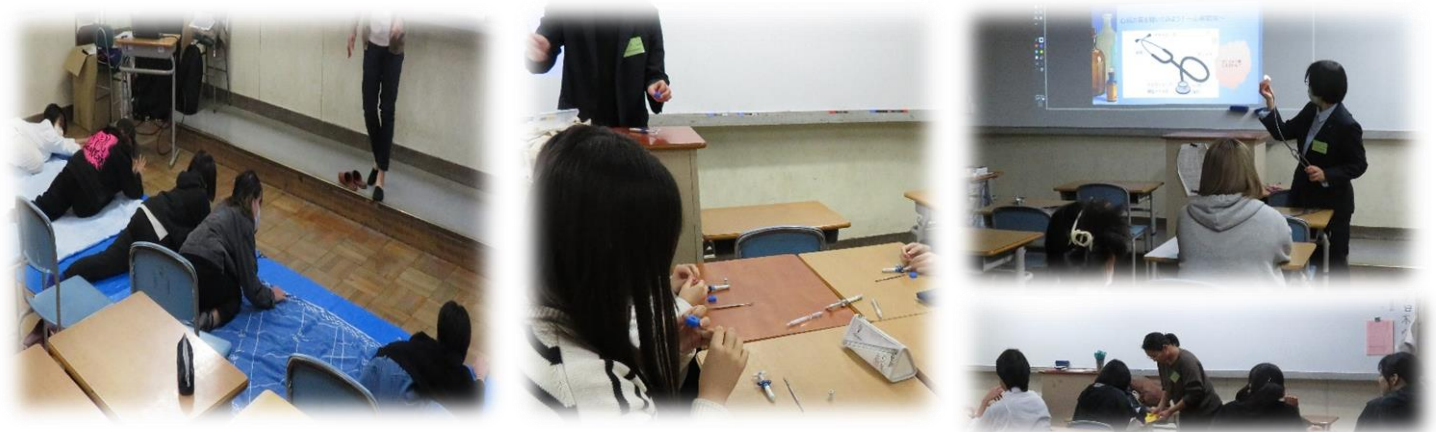

進路だより

第2号 令和6年1月11日(木)発行

おおさかふりつ か せ こうとうがっこう ていじせい かにい しんろしどうぶ
大阪府立布施高等学校 定時制の課程 進路指導部

進路HR がありました！

ねんせいたいしょう 1・2年生対象 「 職業ガイダンス 」

12月7日(木)3・4限に、1・2年生対象で「職業ガイダンス」がありました。今年は「理学療法士」「歯科技工士」「保育士」「看護師」の4種類の職業のうち2種類を選び、専門学校の方のお話を聞いたり、実際にプチ体験をするなど、真剣に取り組んでいました。

べんきょうかい あんない ～勉強会のご案内～

そつぎょうよていせい ～卒業予定生の みな 皆さんへ～

ねんせいたいしょう 1・2・3年生対象 「 放課後進路勉強会 」

かいさい を開催します！

かいさいび
開催日

かいさいばしょ
開催場所

せいぶつこうぎしつ りかどう
生物講義室(理科棟2F)

開催日	内容
1月15日(月) 放課後	進路に関わる試験の体験
1月22日(月) 放課後	進路に関する授業や
1月29日(月) 放課後	ワンポイントアドバイスなど
2月5日(月) 放課後	