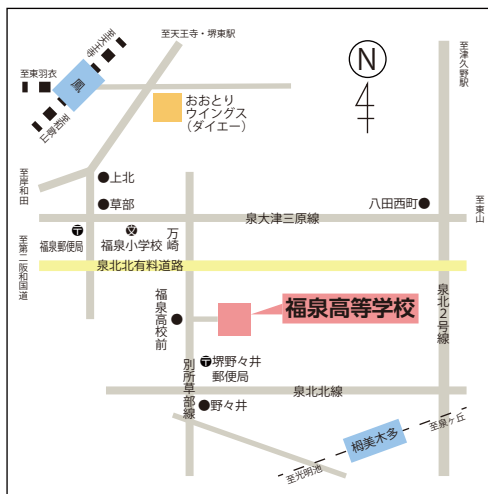

□福泉高校公式キャラクター 『フクせんせい』

2020年度の美術の授業でデザインを募集し
文化祭にて「福泉キャラクターグランプリ」を開催。
20の優秀作品の中から、グランプリに選ばれました。

大阪府立福泉高等学校

めざす学校像

1. 生徒の笑顔が溢れる学校
2. 生徒の夢と希望を育み自己実現がかなう学校
3. 保護者や地域から信頼され地域に貢献し愛される学校

校章の由来

「飛び立とうとする百舌鳥」をあらわし、飛躍・雄飛を意味します。
生徒たちが自由にのびのびと飛翔してくれるように
との願いがこもっています。

「福泉」という由来

昭和10年に泉北郡北上神村と鶴田町が合併したときに
「幸福が泉のごとく湧き出るようなよい里」
という意味で、福泉町（ふくいずみちょう）と名付けられました。

交通アクセス

- 泉北高速鉄道「梅・美木田」駅より 南海バス8分
堺東駅前行き「福泉高校前」下車すぐ
- JR阪和線「鳳」駅より南海バス15分
梅・美木多駅行き「福泉高校前」下車すぐ

OSAKA FUKUIZUMI HIGH SCHOOL
大阪府立福泉高等学校