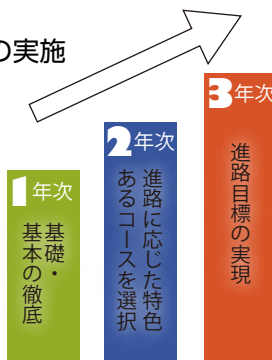

FUKUIZUMI
HIGH SCHOOL

大隈有立
福泉
高等学校

NO LIMIT!!
とことん福泉!!

一人ひとりの可能性を拡げます

一人ひとりの進路希望に応じたきめこまやかな指導を行いながら、基礎・基本的な学力を身につけます。

■充実した学習活動

- ◇英語・数学の少人数習熟度別授業展開
- ◇学力に応じた個人指導や補充授業
- ◇漢字検定・ワープロ検定・実用英語技能検定の実施
- ◇環境教育の推進(農作物の育成)
- ◇ICT機器を活用したわかりやすい授業

□校内施設紹介

野外ステージ

LAN 教室

学校農園

一人ひとりの夢を叶えます

総合的な学習の時間や3年生の選択科目の時間を利用して、さまざまな体験をとらして将来の夢と希望、志を育みます。

■きめ細やかな進路指導

進学指導：進学の希望を具体化し合格へ向けて実践的に指導