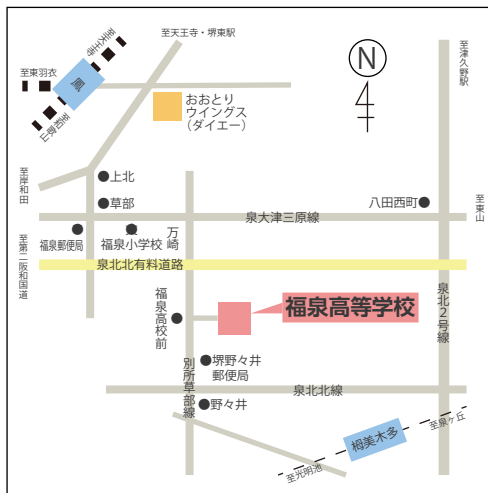

大阪府立福泉高等学校

めざす学校像

「とことん」「No Limit 福泉」のスローガンの下、つながりや体験的な学びを重視し、素敵な社会人を育成し、地域に貢献できる学校をめざします。

校章の由来

「飛び立とうとする百舌鳥」をあらわし、飛躍・雄飛を意味します。

生徒たちが自由にのびのびと飛翔してくれるようにとの願いがこもっています。

「福泉」という由来

昭和10年に泉北郡北上神村と鶴田町が合併したときに

「幸福が泉のごとく湧き出るようなよい里」

という意味で、福泉町（ぶくいずみちょう）と名付けられました。

交通アクセス

- 泉北高速鉄道「梅・美木田」駅より 南海バス8分
堺東駅前行き「福泉高校前」下車すぐ
- JR 阪和線「鳳」駅より南海バス15分
梅・美木多駅行き「福泉高校前」下車すぐ

OSAKA FUKUIZUMI HIGH SCHOOL
大阪府立福泉高等学校

〒593-8314 堺市西区太平寺 323