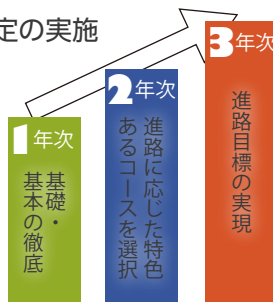

FUKUIZUMI
HIGH SCHOOL

大隈有正
福泉
高等学校

NO LIMIT!!
とこどか福泉!!

一人ひとりの可能性を拡げます

一人ひとりの進路希望に応じたきめこまやかな指導を行いながら、
基礎・基本的な学力を身につけます。

■充実した学習活動

- ◇英語・数学の少人数習熟度別授業展開
- ◇学力に応じた個人指導や補充授業
- ◇漢字検定・ワープロ検定・実用英語技能検定の実施
- ◇環境教育の推進（農作物の育成）
- ◇ICT 機器を活用したわかりやすい授業

■校内施設紹介

野外ステージ

LAN 教室

学校農園

一人ひとりの夢を叶えます

総合的な学習の時間や3年生の選択科目の時間を利用し、
さまざまな体験をとおして将来の夢と希望、志を育みます。

■きめ細やかな進路指導

進学指導：進学の希望を具体化し合格へ向けて実践的に指導

各種進路説明会・大学・短大見学会・専門学校見学会
総合の学習の時間を利用した進学解説・奨学金制度説明会
進学希望者講習・小論文対策個別指導・進学面接指導

就職指導：確かな職業観をはぐくみ、希望進路を勝ち得る力をつける指導

各種進路説明会・各種体験授業・応募前職場見学・インターンシップ
総合の学習の時間を利用した就職解説・求人票閲覧・模擬面接指導
適性検査学科試験作文試験などのシュミレーション

■制服紹介