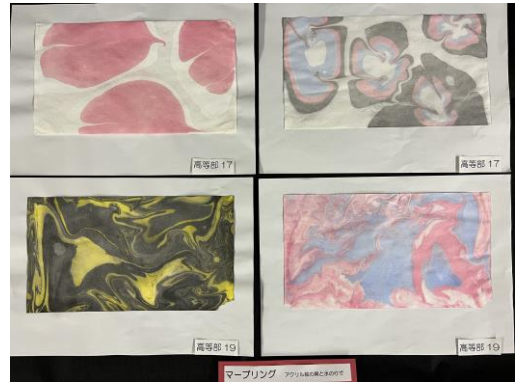

第42回作品展 高等部ブース

1月20日(木)~23日(日)の日程で、校内作品展示会を行いました。昨年度に引き続き、残念ながら新型コロナウイルス感染症の再拡大を受け、保護者の皆さまや来賓の方々のご来校はご遠慮いただく形となりました。今年度はブログにて作品を掲載します。なお、お子さまの作品の番号は担任から連絡帳にてお伝えします。

高等部では、美術、造形、生活の授業から作品を出展しました。顔の特徴をとらえた自画像や、前衛的な感熱紙アート、にぎやかに並ぶ秋田竿灯祭の提灯、八百屋さんに並んでいそうな野菜、黄金色に輝くスプーン、飛び出す絵本など、小学部や中学部とは一味違った作品が並びました。子ども達が一生懸命に作った作品をご覧ください。

【A(真珠貝) 生活】

【A(アンモナイト) 造形】

【A(サザエイシマキ貝) 造形】

【A(真珠貝) 造形】

【B 美術】

【C 美術】